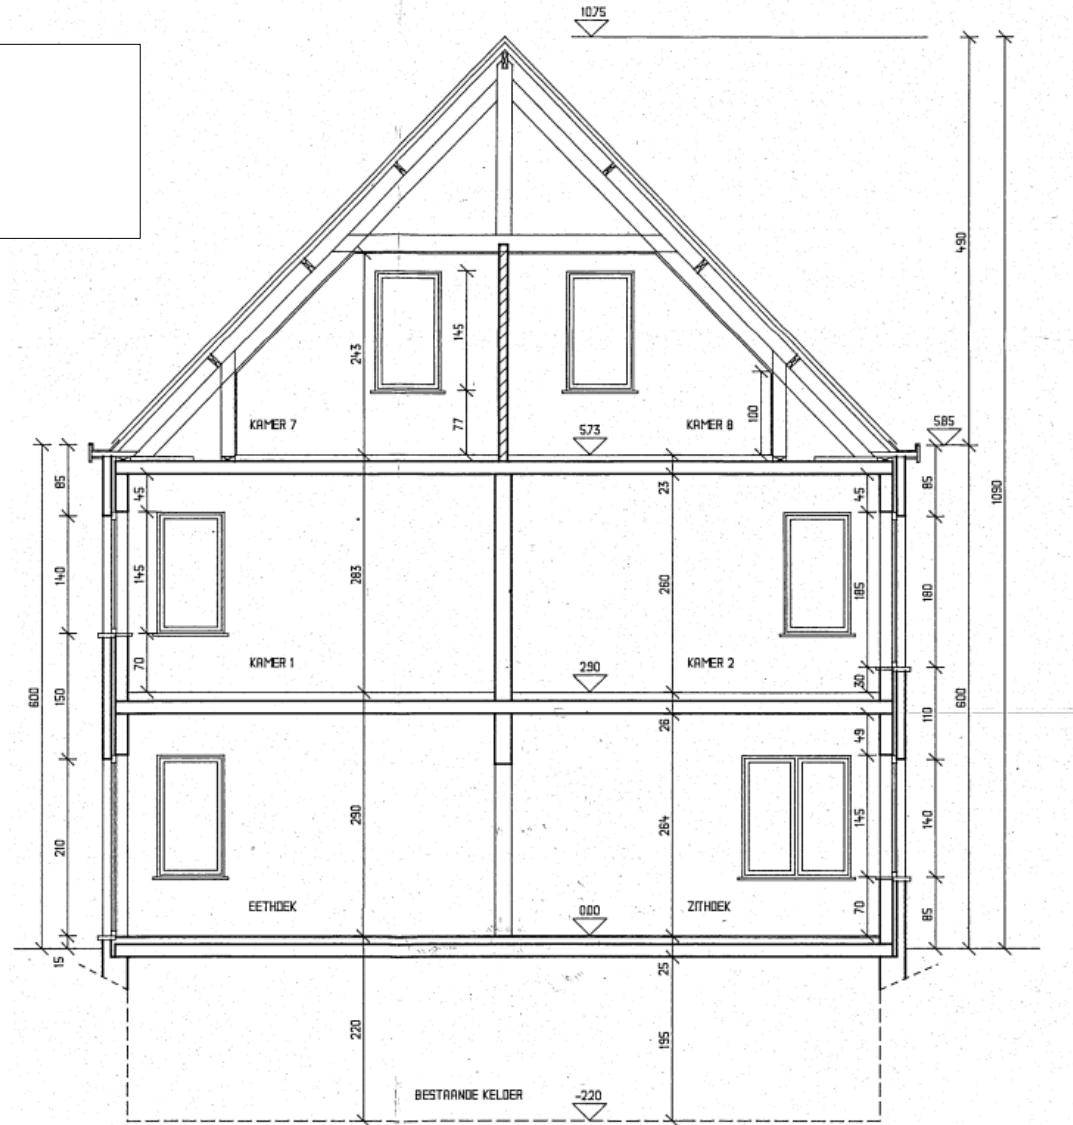

BA_Tuinwijklaan 75_S_N_2_Nieuwe_Snede_C_D
 BOUWPLAATS/KADASTERGEGEVENS: Tuinwijklaan 75
 SOORT PLAN: Snede C - D
 TOESTAND: Nieuw
 SCHAAL: 1:50
 EENHEID: cm

SNEDE C - D