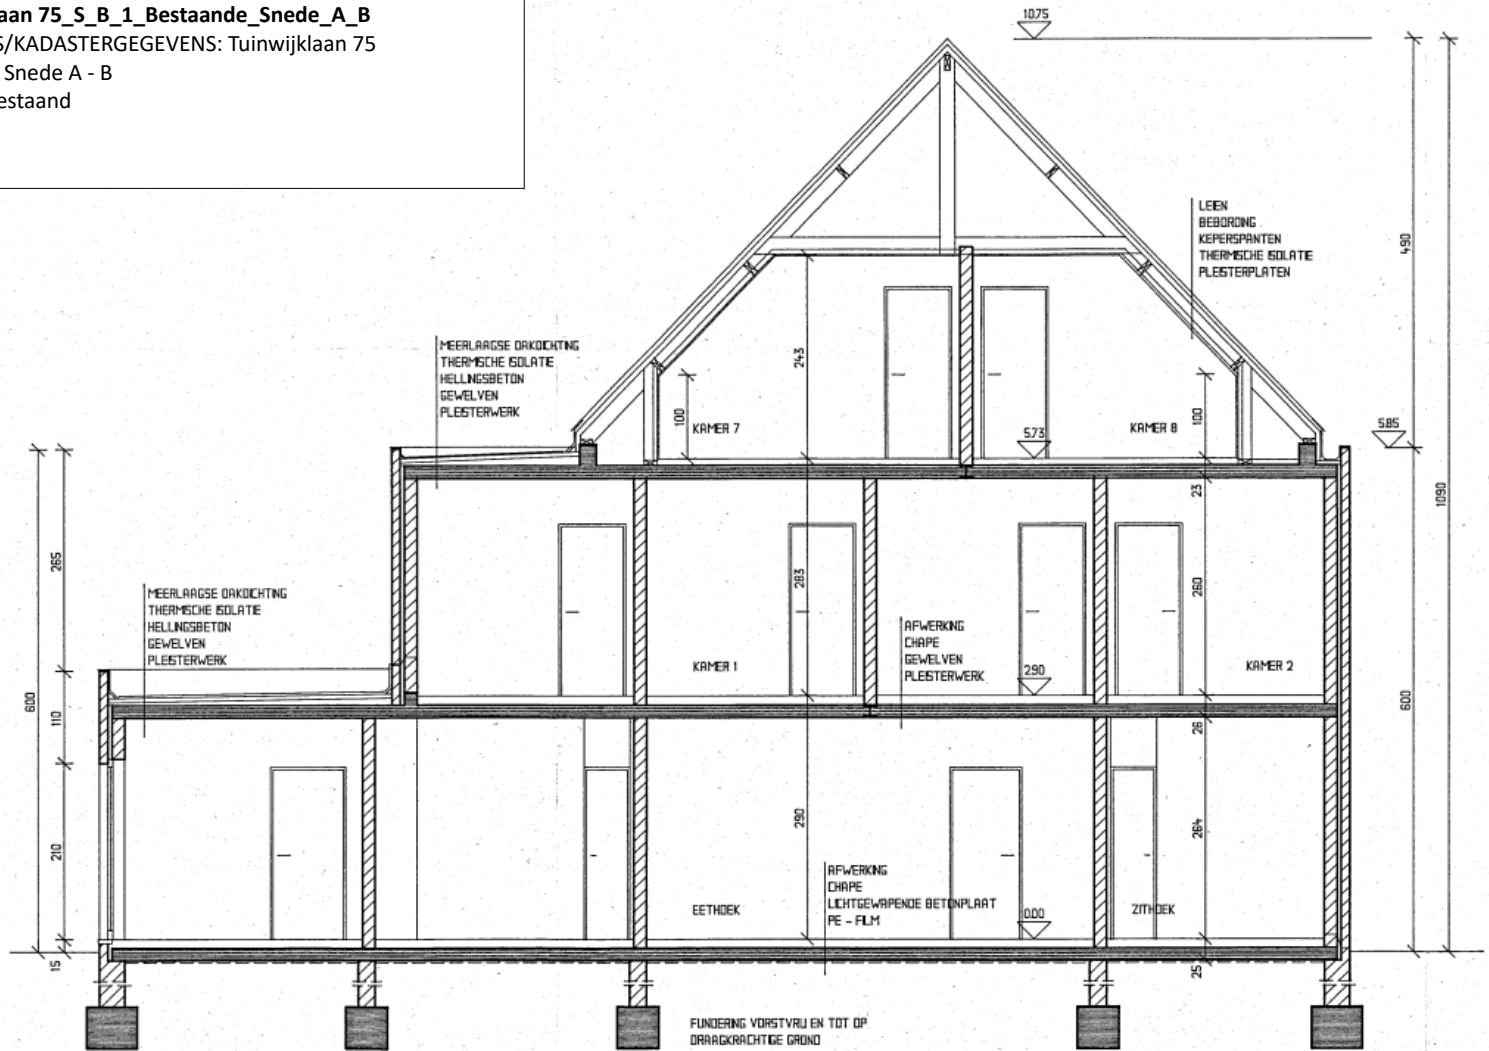

BA_Tuinwijklaan 75_S_B_1_Bestaande_Snede_A_B
 BOUWPLAATS/KADASTERGEGEVENS: Tuinwijklaan 75
 SOORT PLAN: Snede A - B
 TOESTAND: Bestaand
 SCHAAL: 1:50
 EENHEID: cm

SNEDE A - B