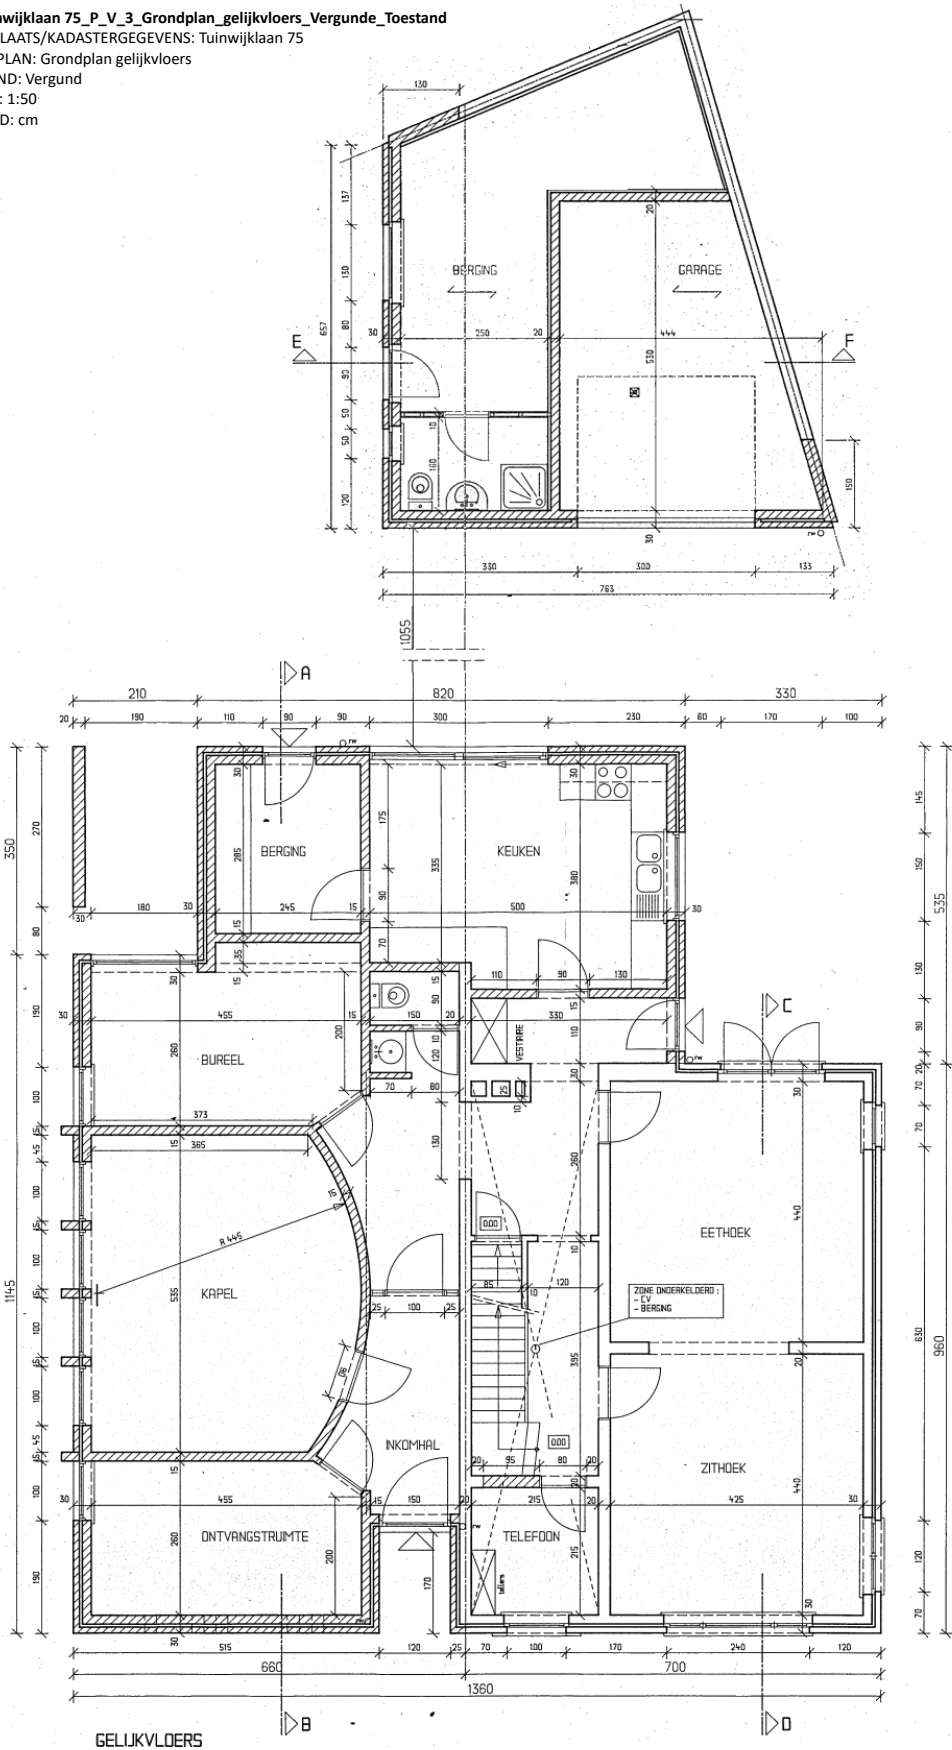

**BA\_Tuinwijklaan 75\_P\_V\_3\_Grondplan\_gelijkvloers\_Vergunde\_Toestand**  
 BOUWPLAATS/KADASTERGEGEVENS: Tuinwijklaan 75  
 SOORT PLAN: Grondplan gelijkvloers  
 TOESTAND: Vergund  
 SCHAAL: 1:50  
 EENHEID: cm