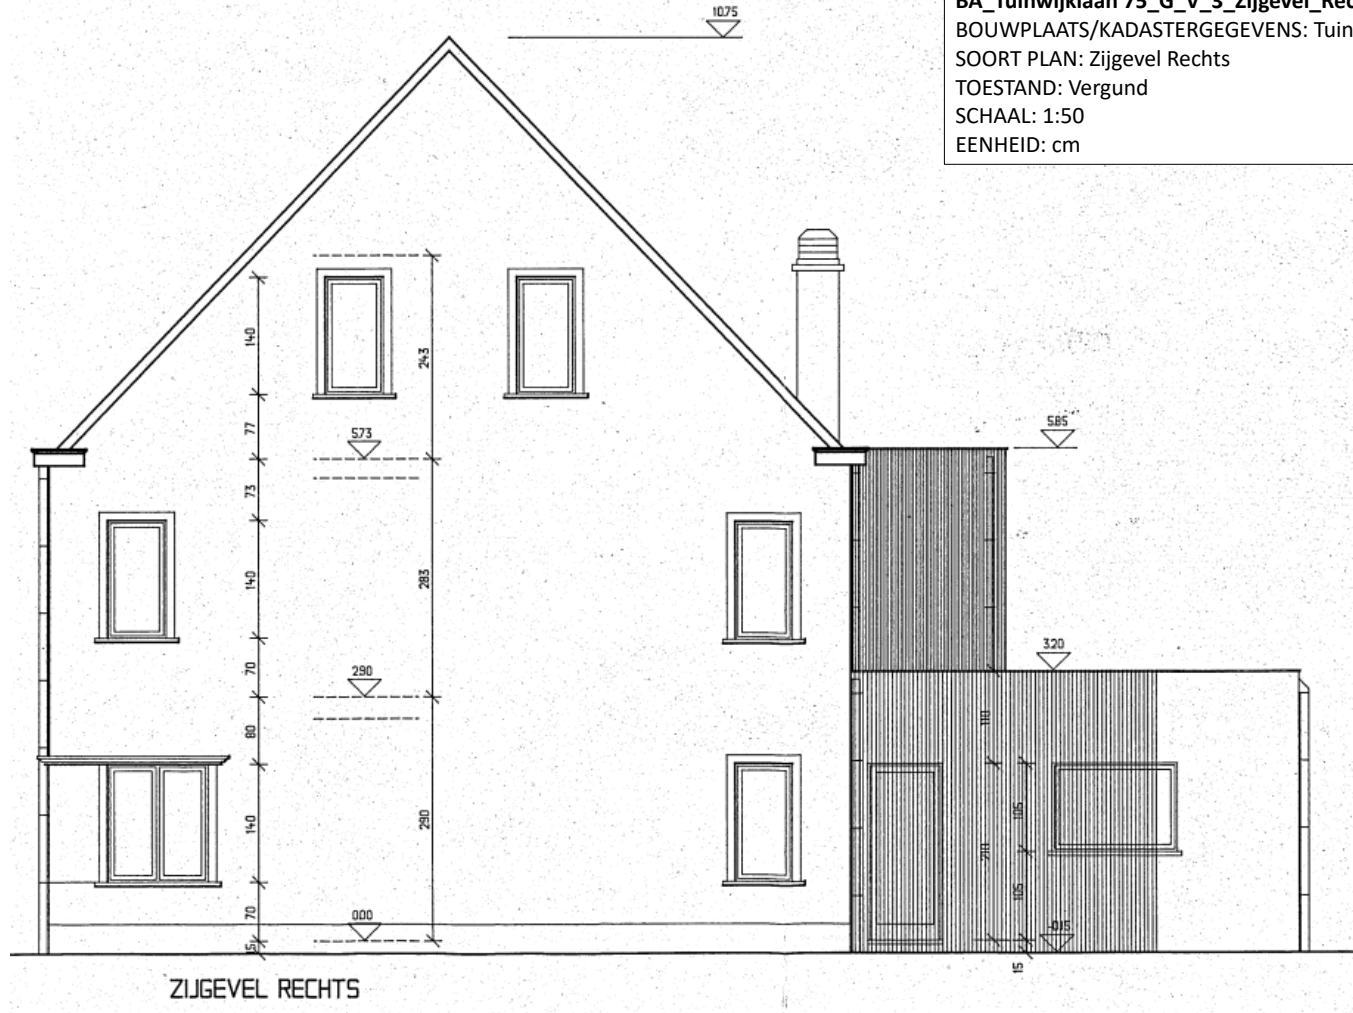

BA_Tuinwijklaan 75_G_V_3_Zijgevel_Rechts_Vergunde_Toestand
BOUWPLAATS/KADASTERGEGEVENS: Tuinwijklaan 75
SOORT PLAN: Zijgevel Rechts
TOESTAND: Vergund
SCHAAL: 1:50
EENHEID: cm

ZIJGEVEL RECHTS