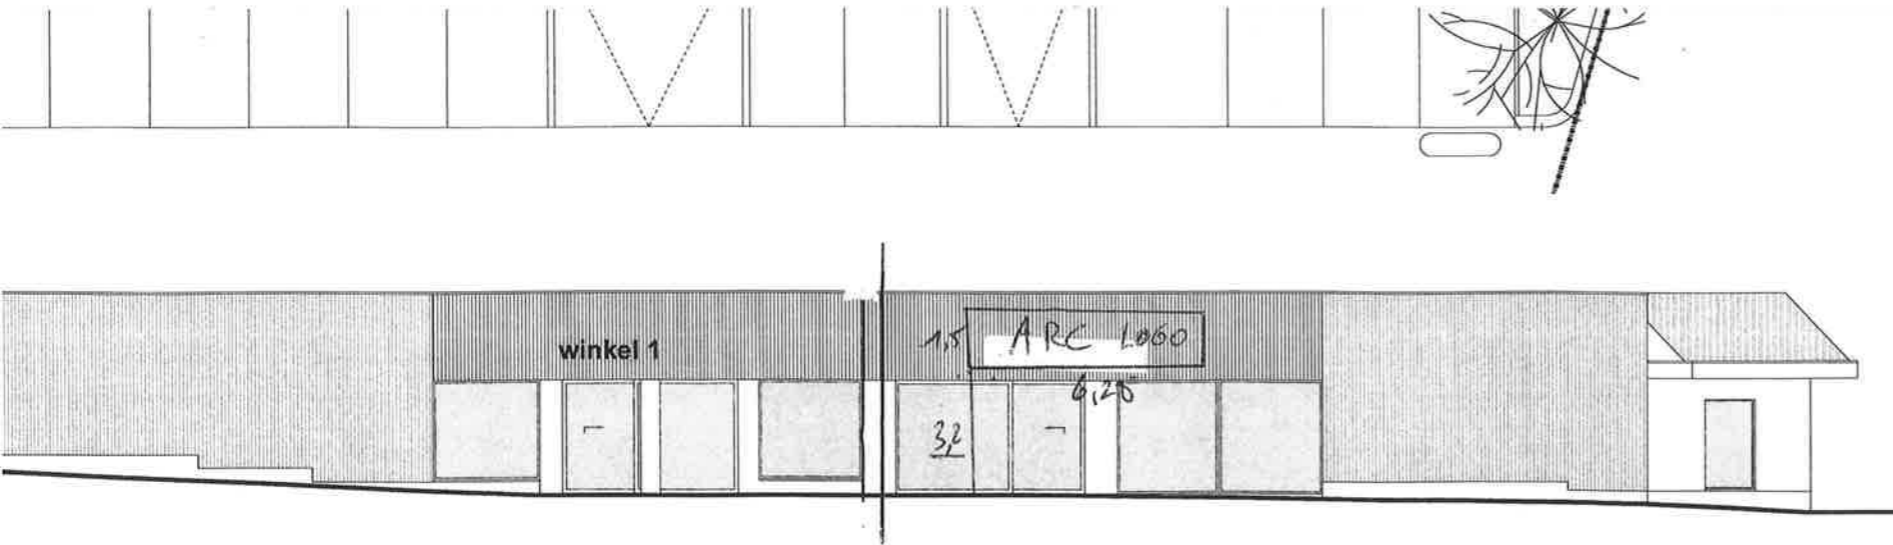

**ZIE BIJZONDERE
VOORWAARDE(N)**

BEVEL: : NIEUW

1/200

Debrimmo NV Roggestraat 1 9000 Gent	OPSPLITSEN VAN WINKELPAND+ RENOVATIE GEVEL	Bladformaat A1, blad 1/1 Datum: 15/03/2022
---	---	---