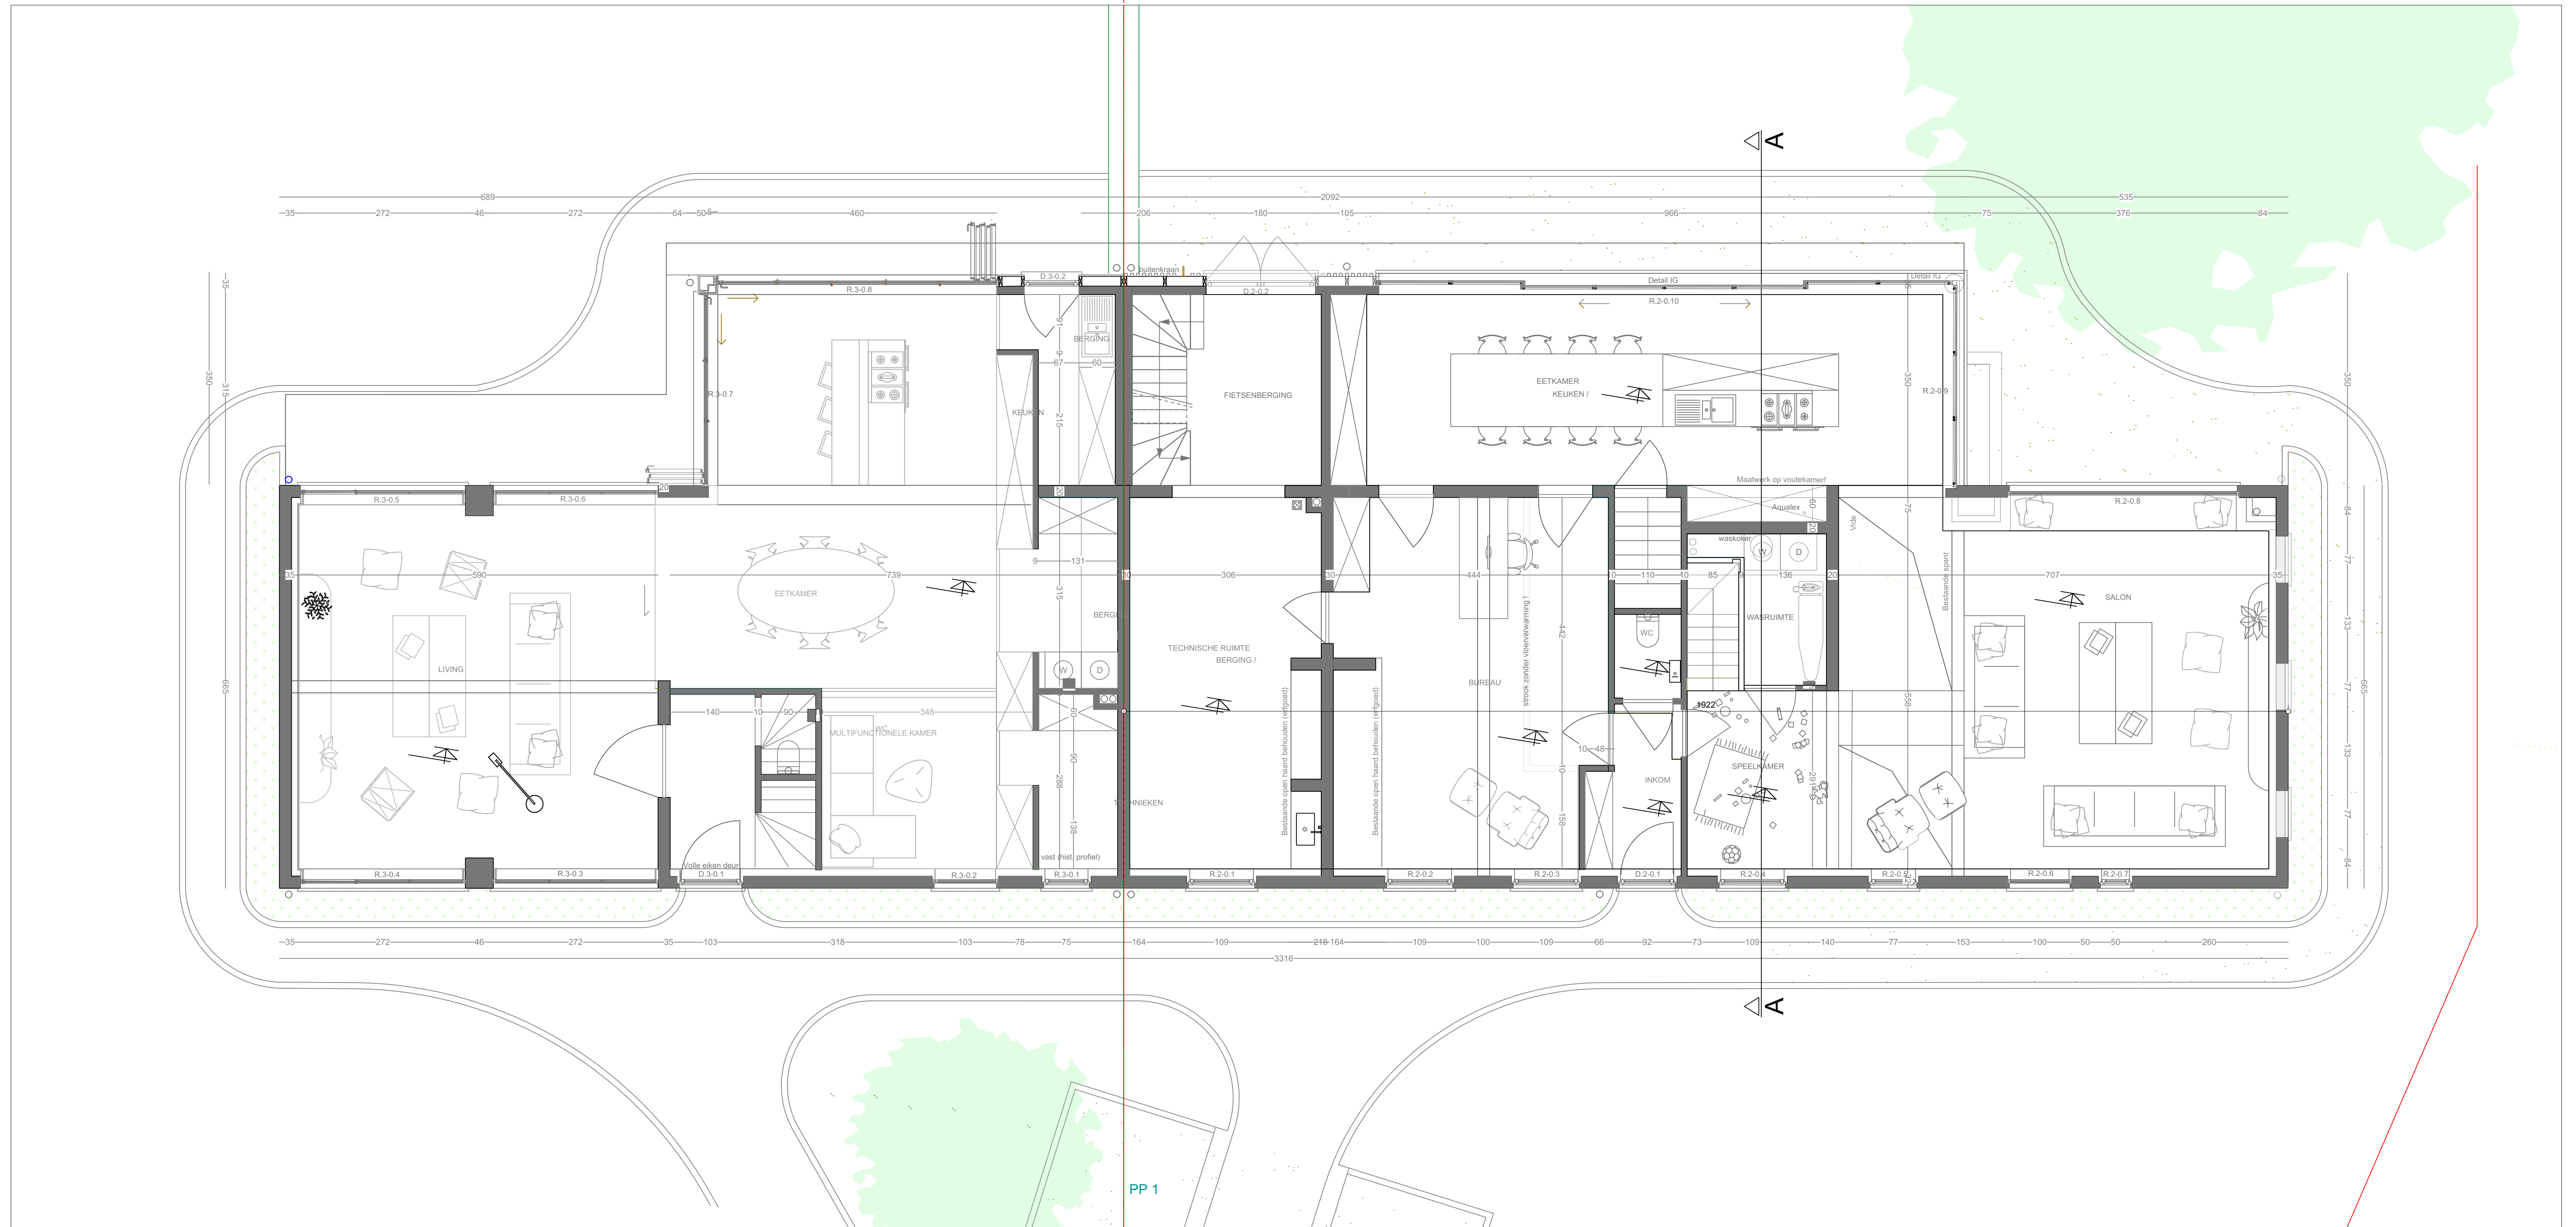

VENTILATIEVEREISTEN: SYSTEEM C + EVO RENSON

ROOKMELDERS

Betreffende woning

GRONDPLAN
BESTAAND
SCHAAL 1/50