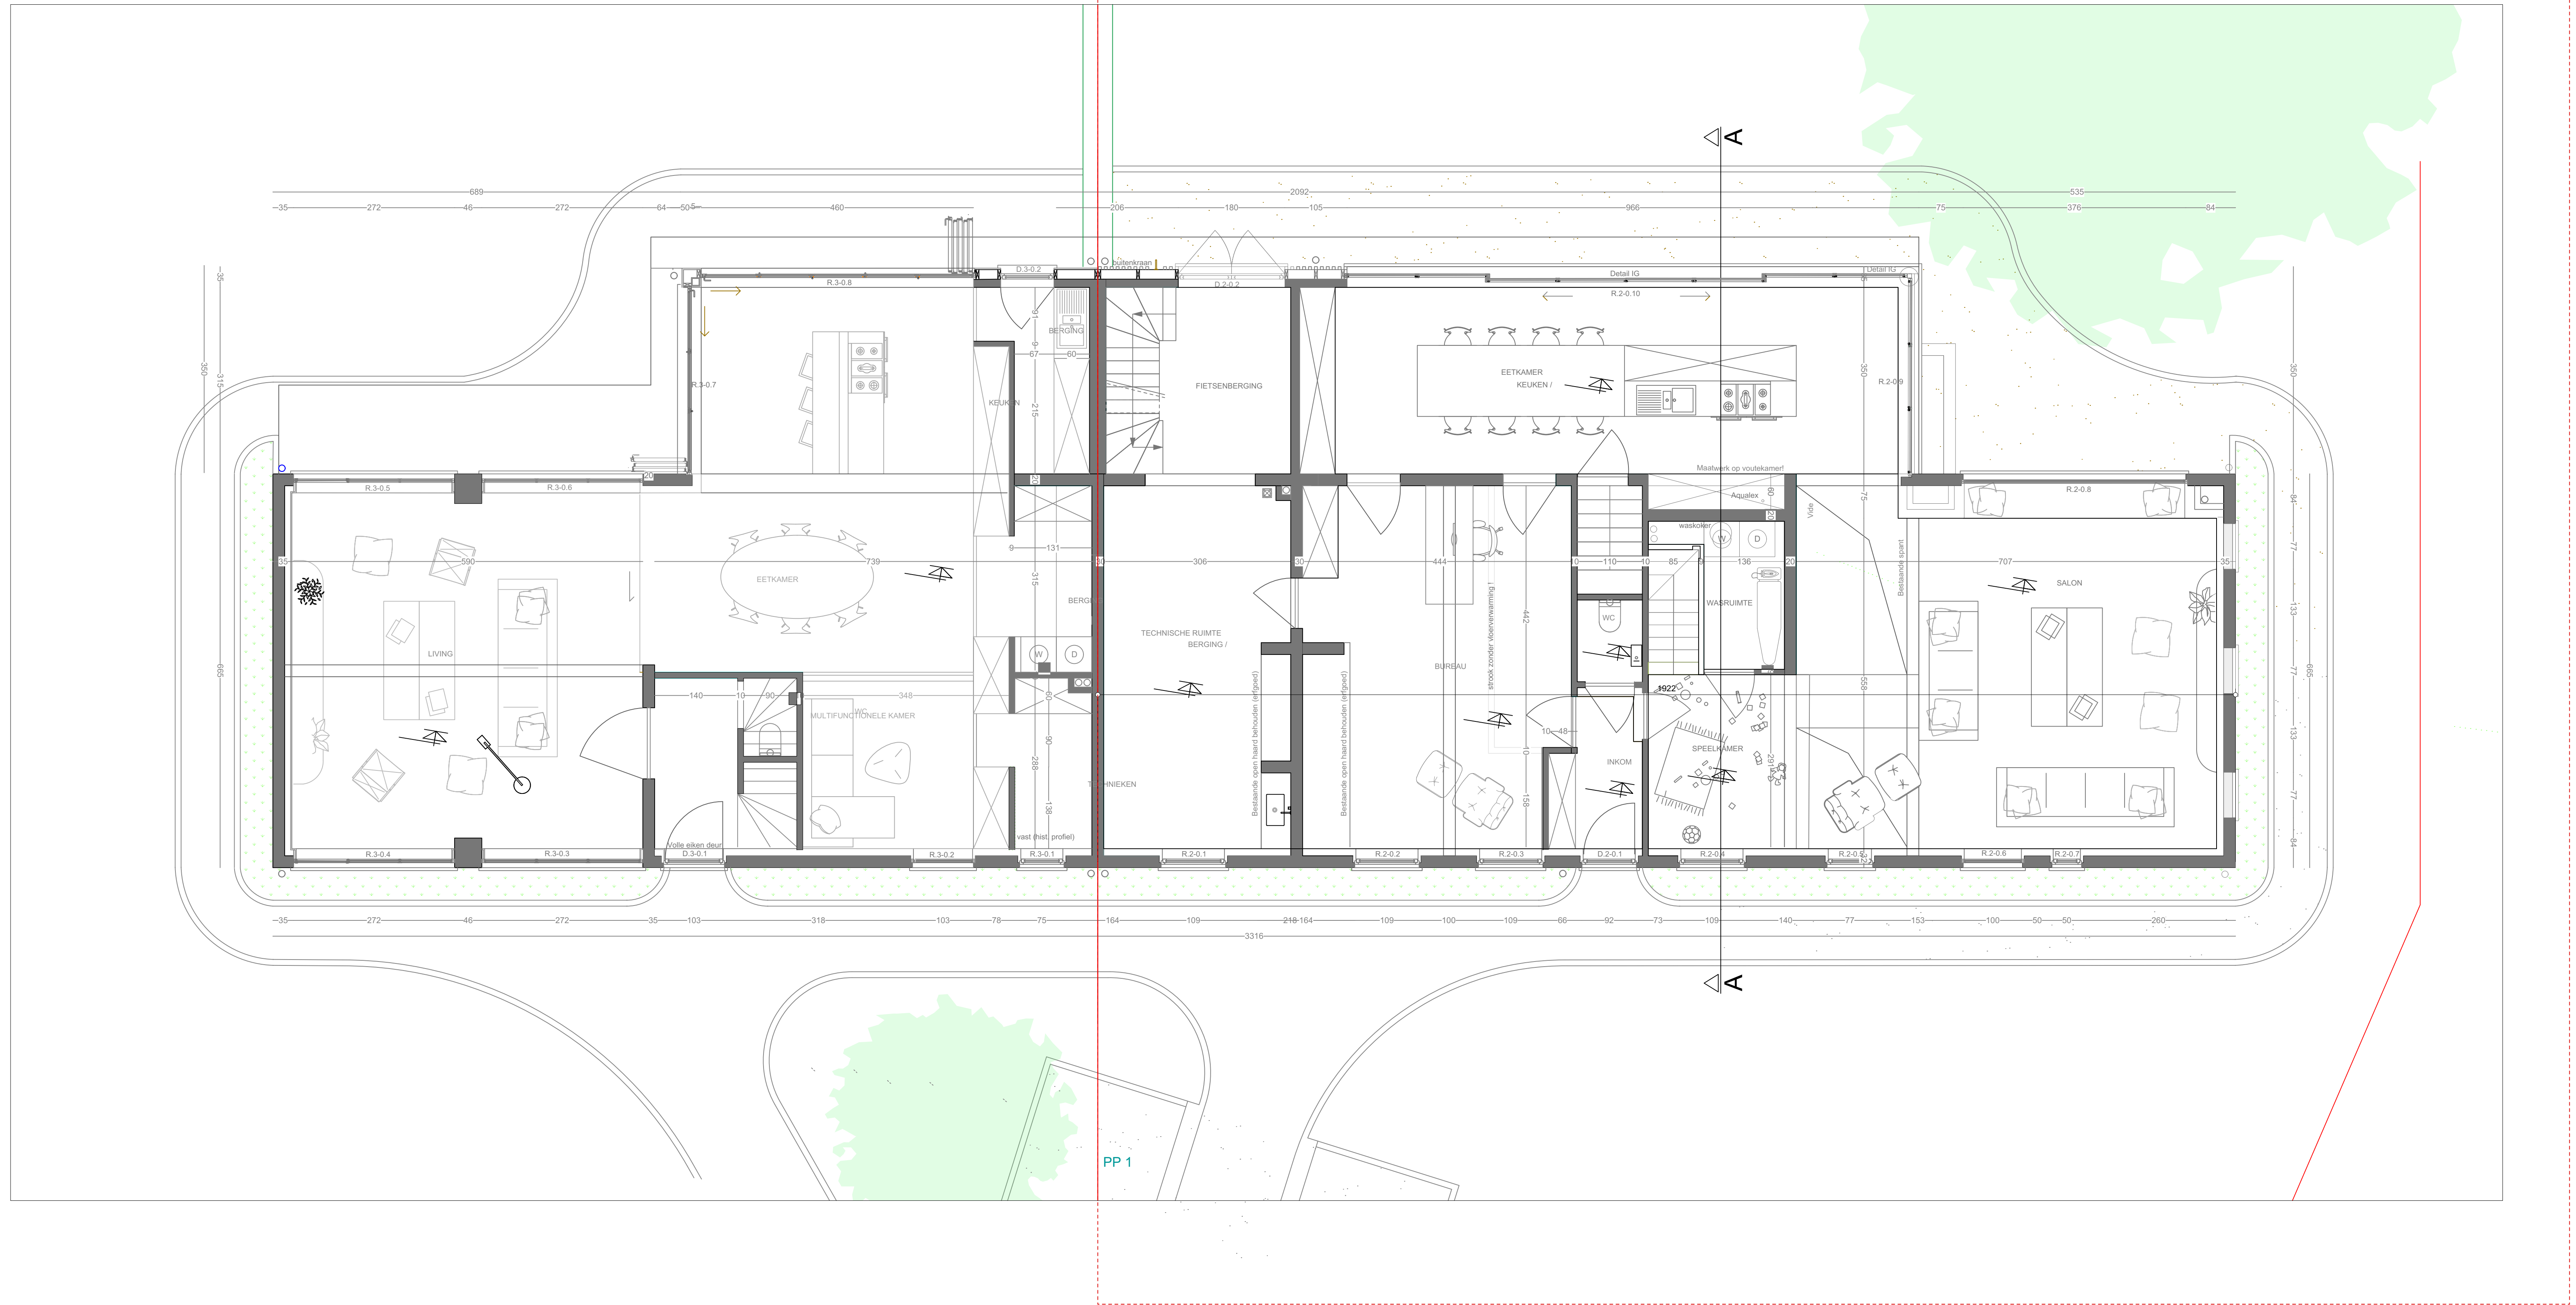

VENTILATIEVEREISTEN: SYSTEEM C + EVO RENSON

ROOKMELDERS

Betreffende woning

GRONDPLAN
NIEUW
SCHAAL 1/50