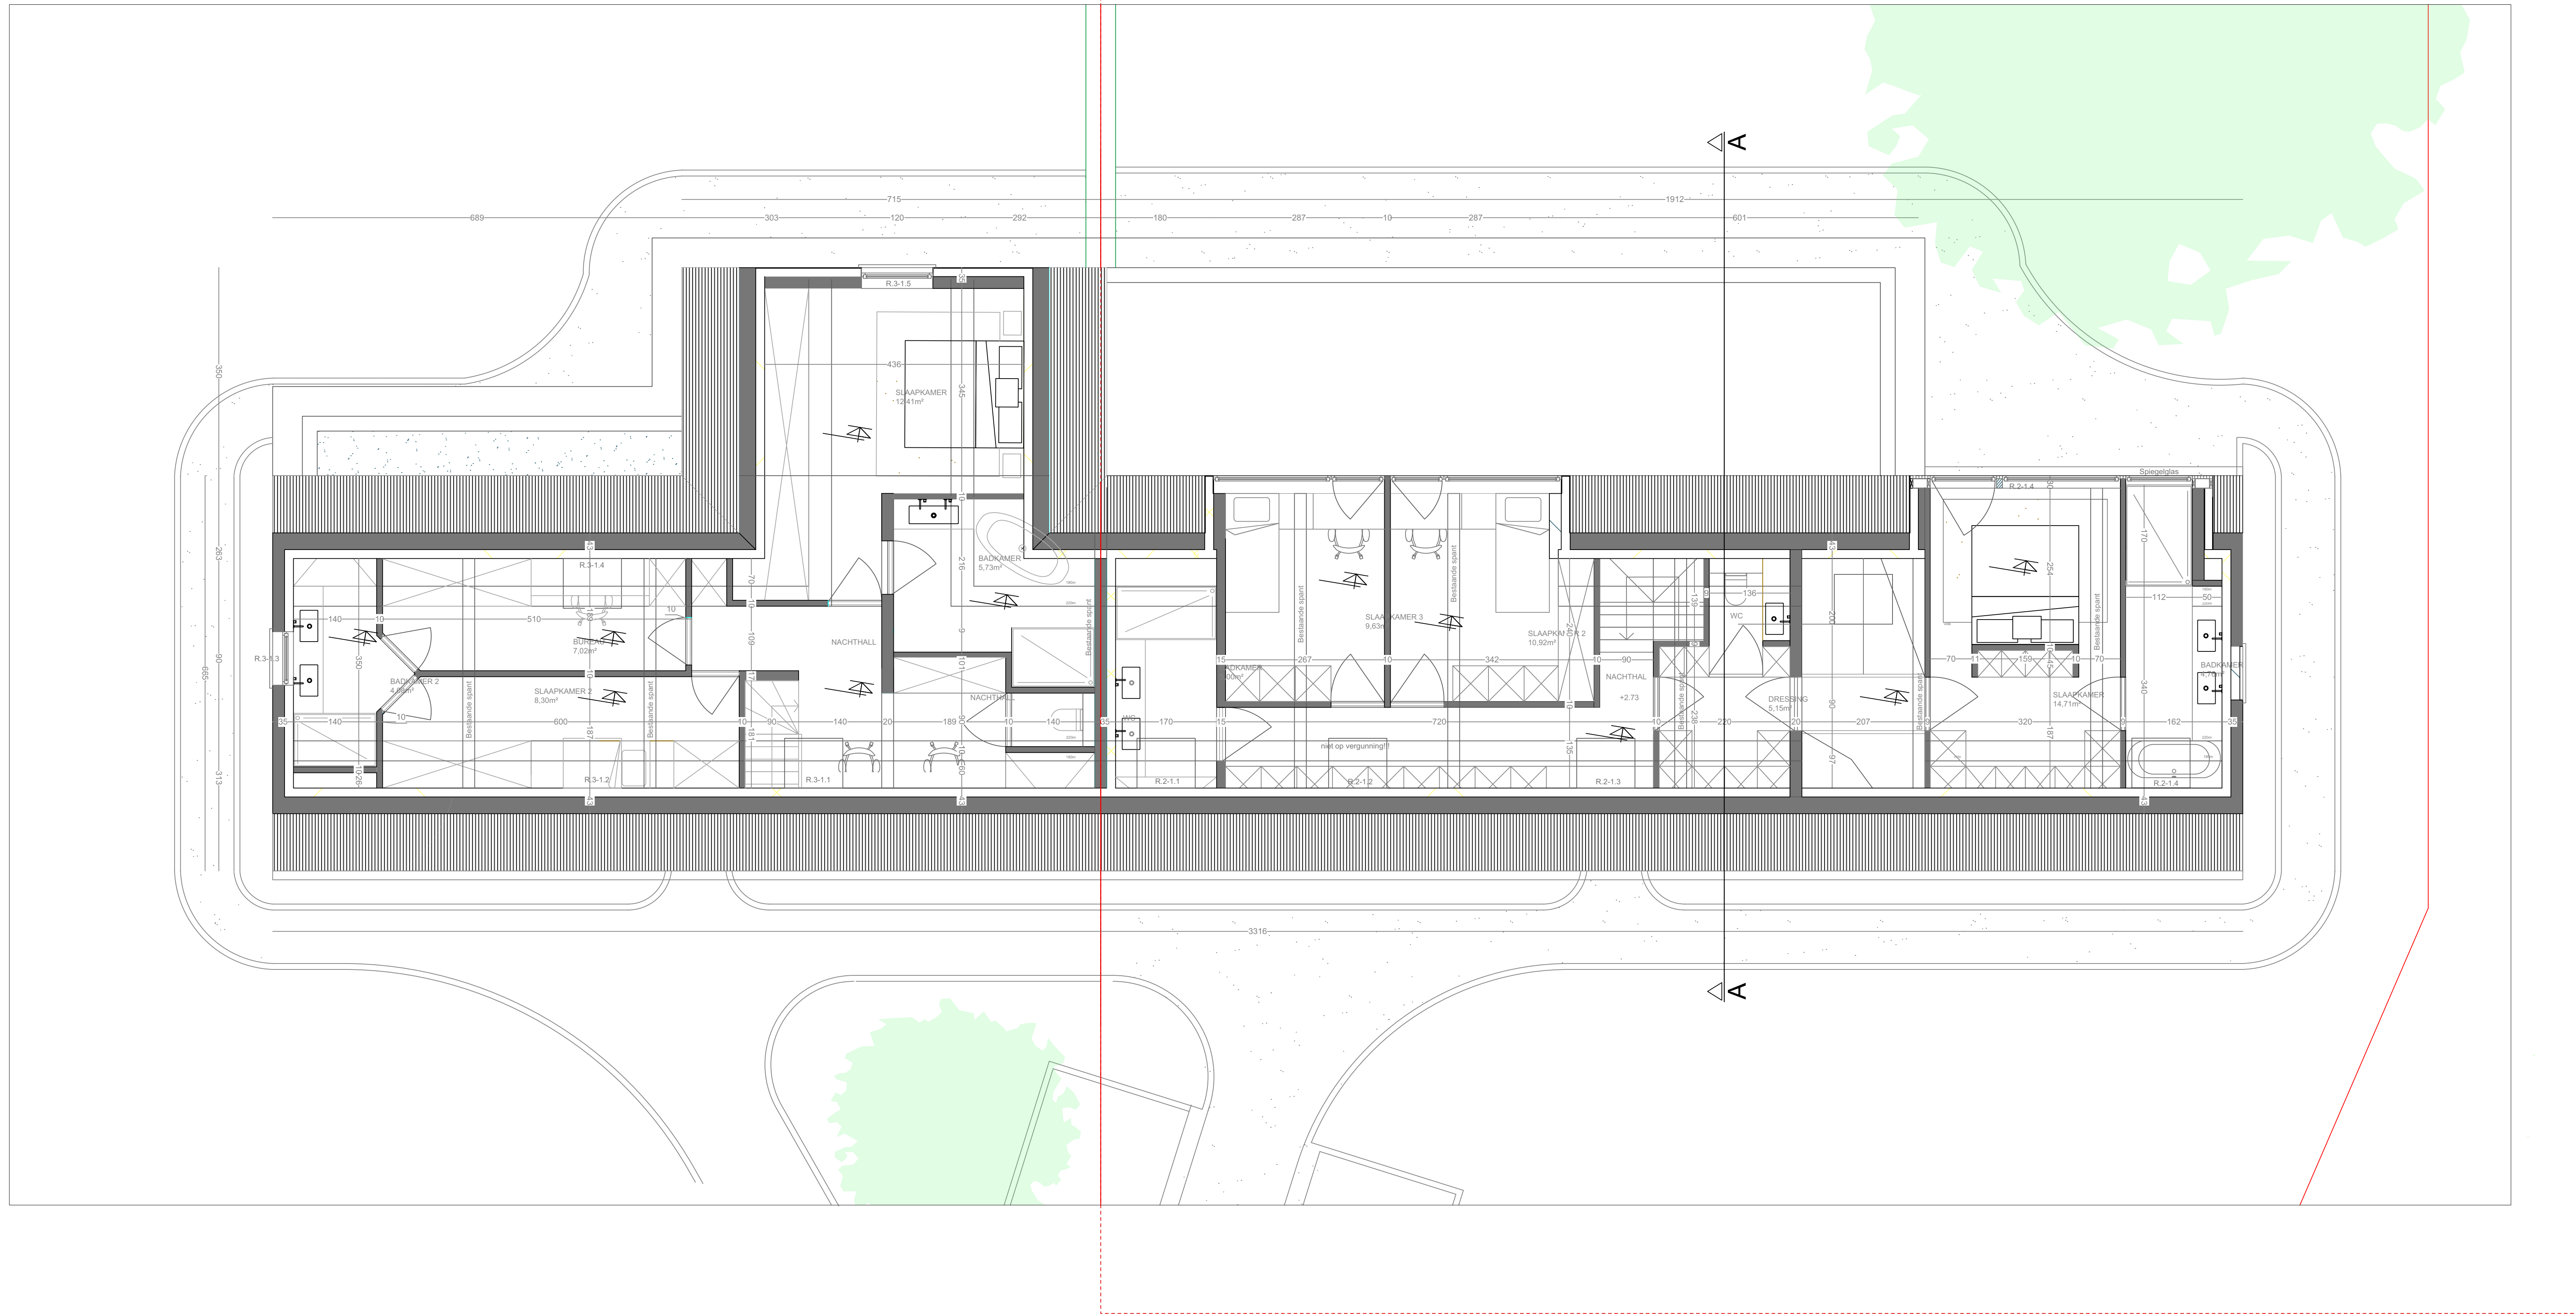

VENTILATIEVEREISTEN: SYSTEEM C + EVO RENSON

ROOKMELDERS

Betreffende woning

VERDIEP 1
NIEUW
SCHAAL 1/50