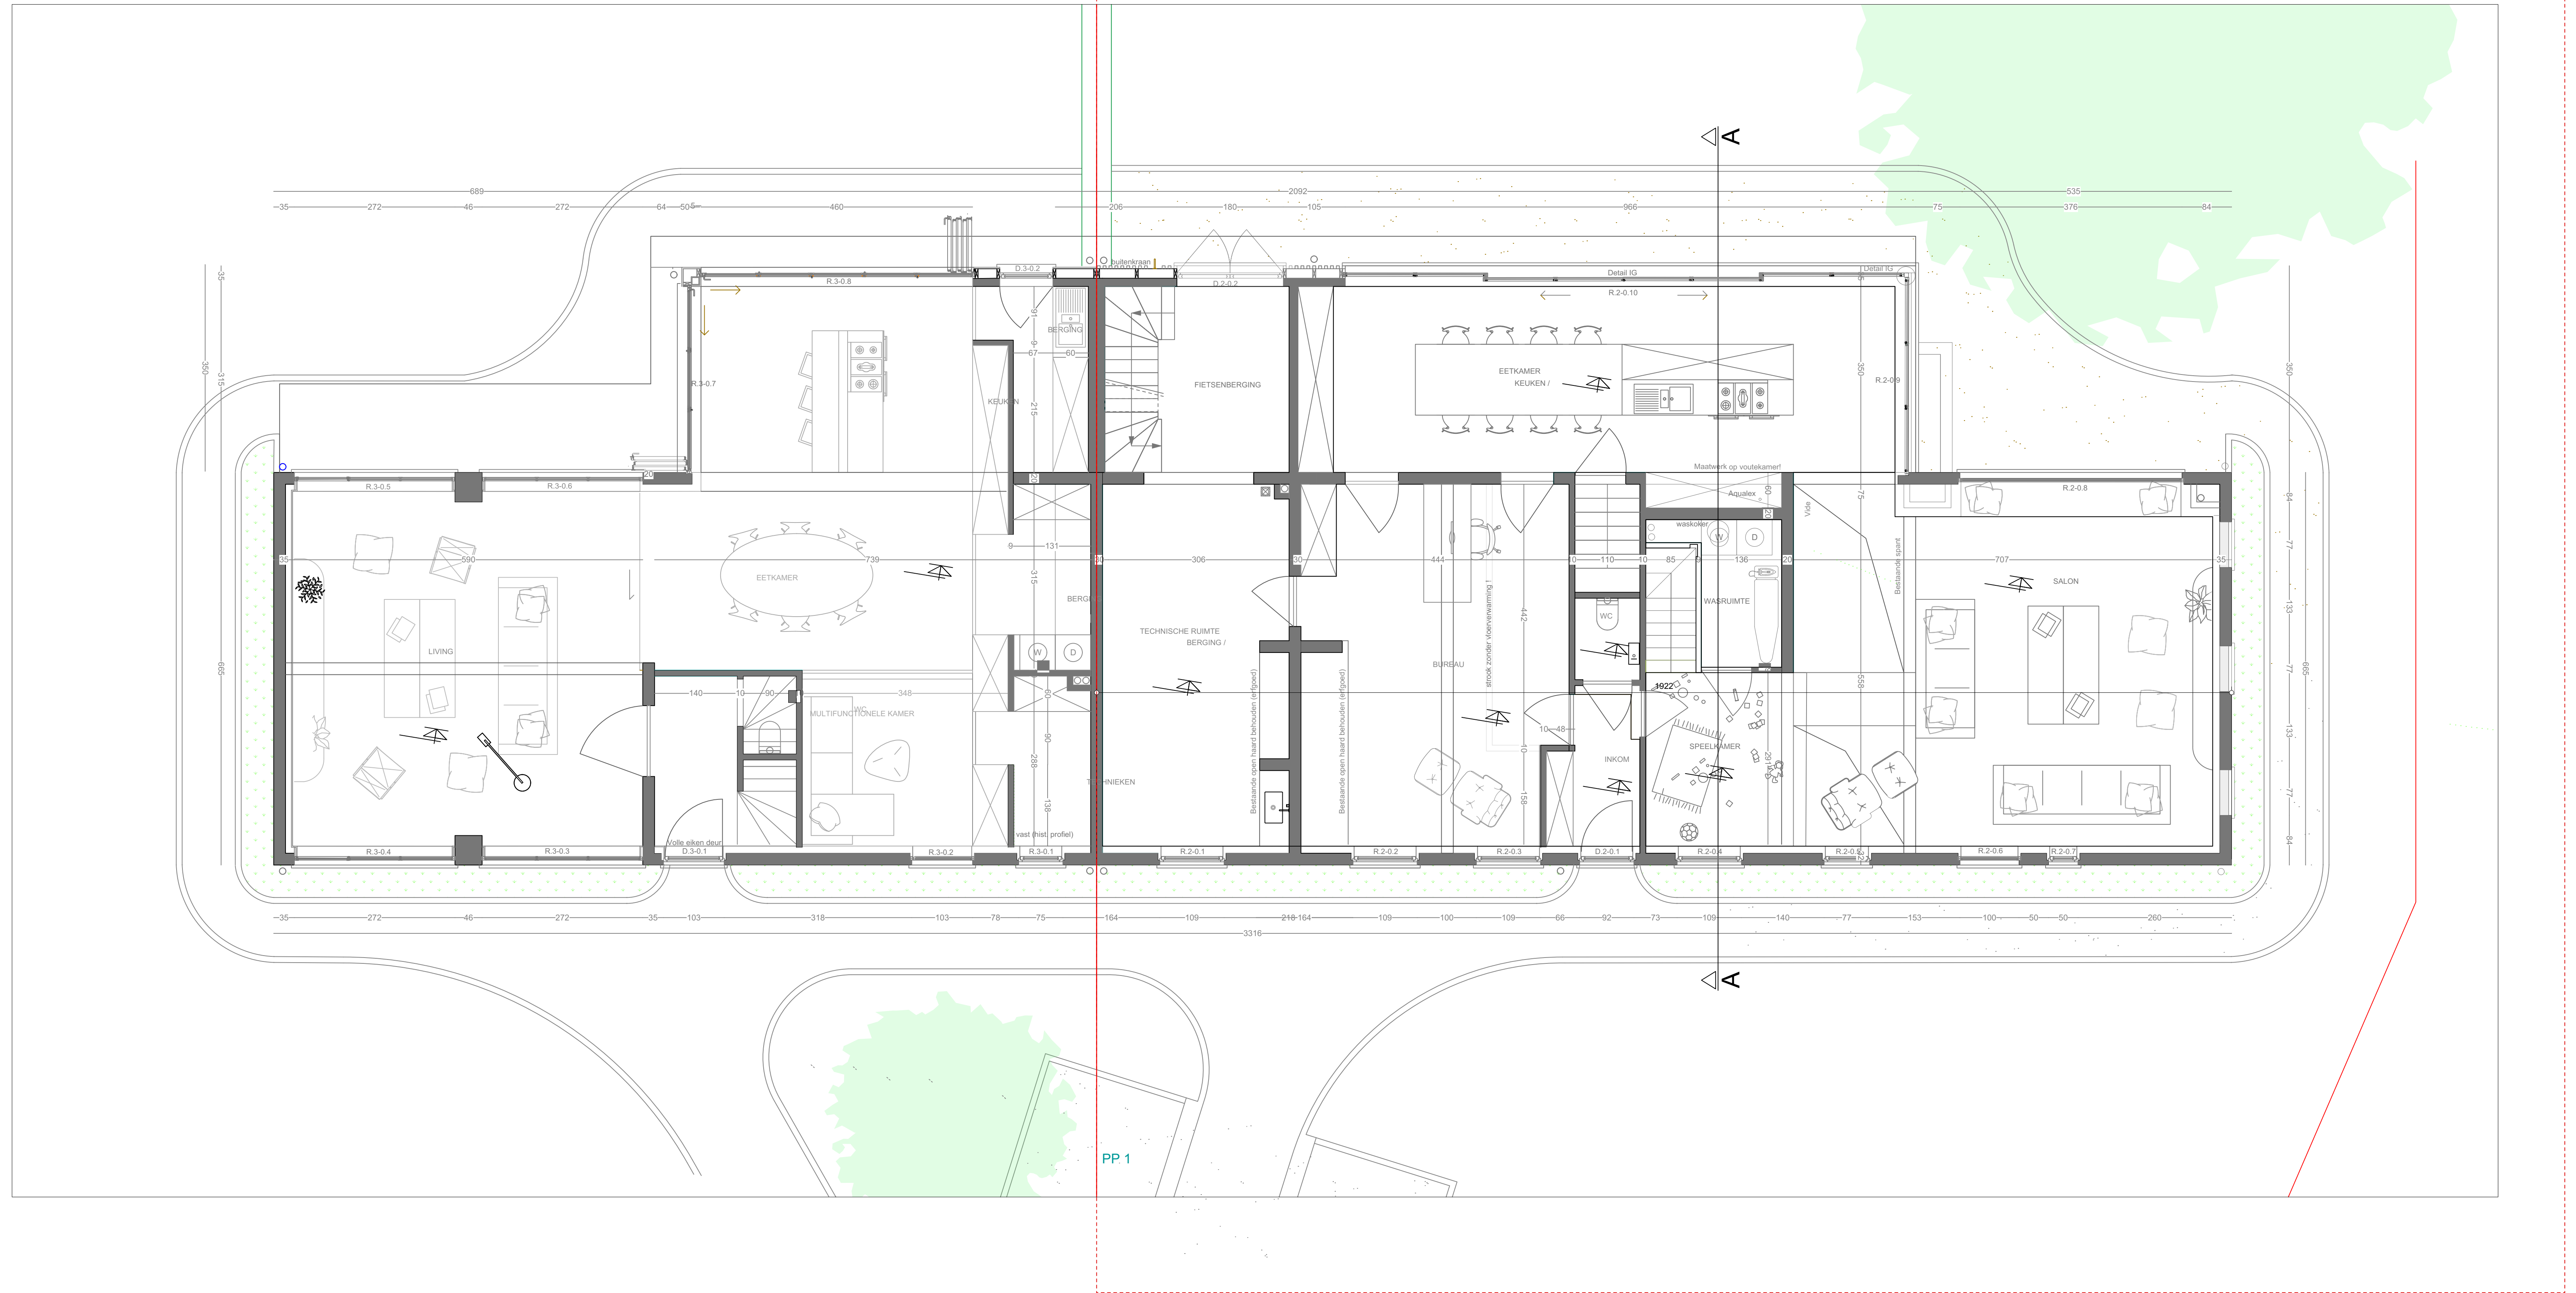

VENTILATIEVEREISTEN: SYSTEEM C + EVO RENSON

ROOKMELDERS

Betreffende woning

GRONDPLAN
VERGUND
SCHAAL 1/50