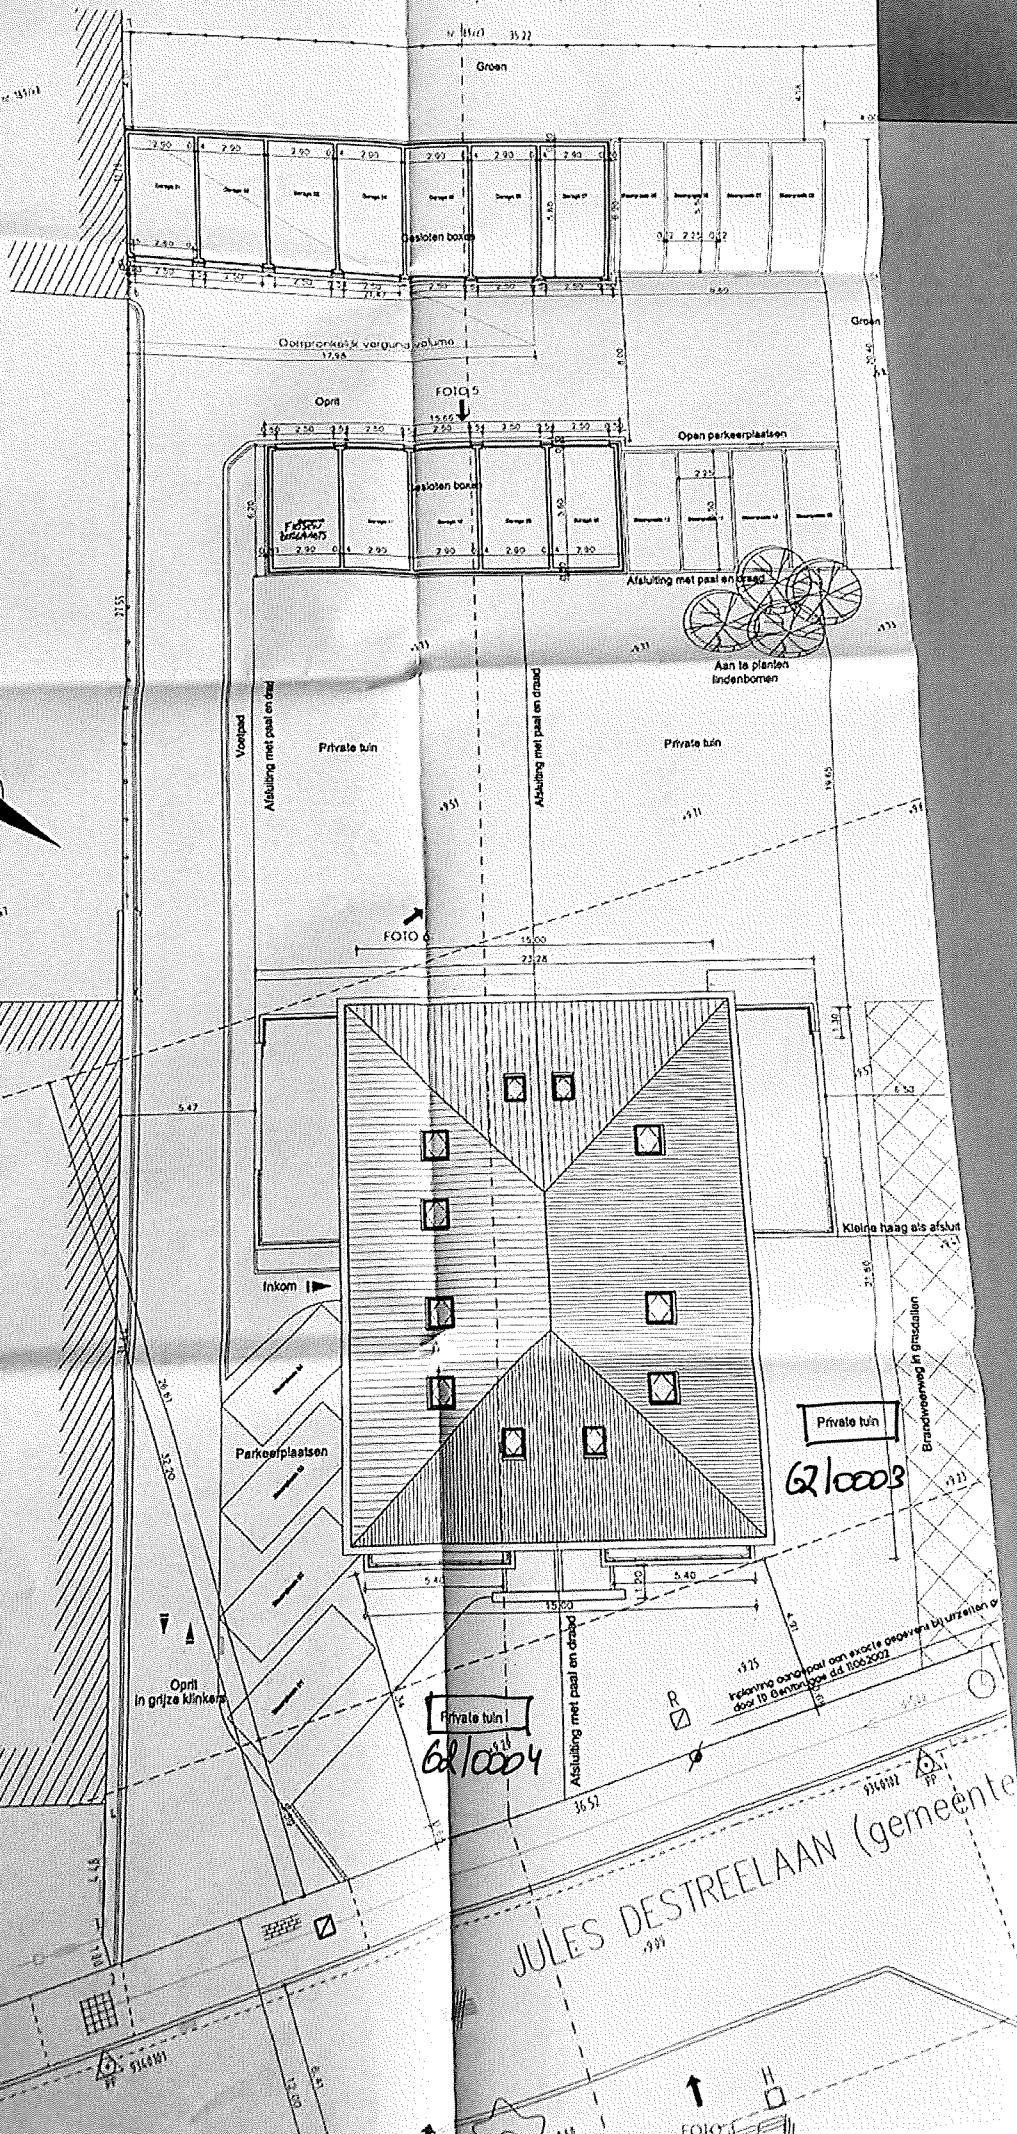

n° 33/17

Private tuin
62/0003

Private tuin I
62/0004

JULES DESTREELAAN (gemeente)

Inkaveling onder paal aan stocke gegeven bij uitzetten door IB Benthout dd 10/03/2002