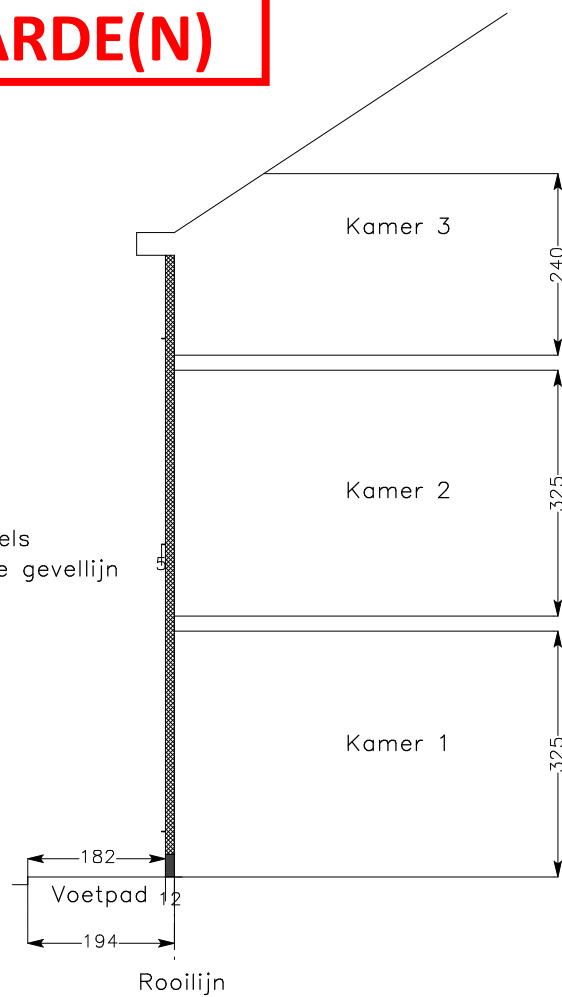

**ZIE BIJZONDERE  
VOORWAARDE(N)**

Aluminium plint raamdorpels  
steken 5cm uit tov nieuwe gevellijn

Legende

 EPS isolatie met siliconenharspleister

 Blauwsteenplint, belgisch blauwsteen hoogte 30cm, ingewerkt in gevelvlak

Datum: 02/04/2024  
Schaal: 1/100  
Adres: Kerkstraat 235  
9050 Gent