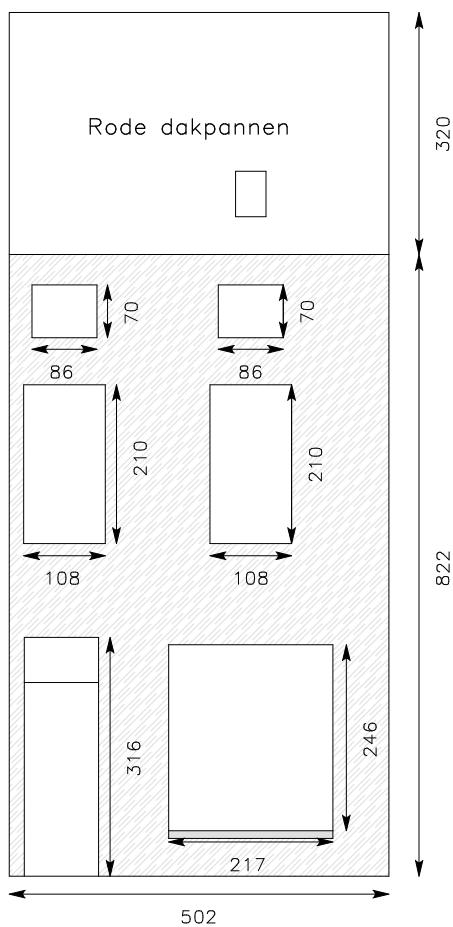

ZIE BIJZONDERE VOORWAARDE(N)

Legende

-  Gevel uit pleisterwerk lichtgrijs geschilderd
-  Arduin vensterbank

Datum: 02/04/2024
Schaal: 1/100
Adres: Kerkstraat 235
9050 Gent