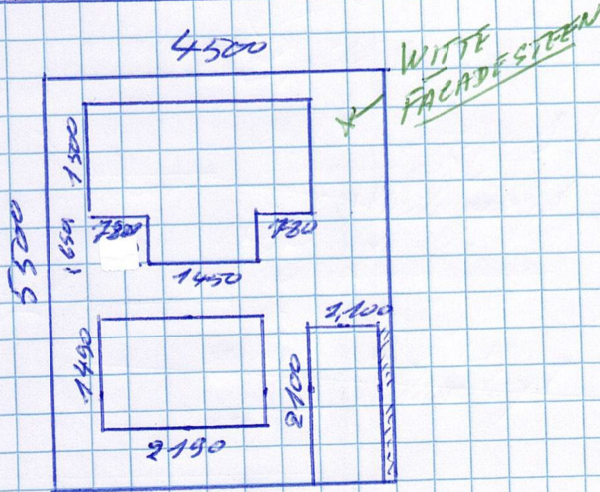

DUCHÂTELET CRISTOPHE

ZIE BIJZONDERE
VOORWAARDE(N)

FRANSEVAART 22

9000 GENT

VOORGEVEL

bestaand toestand

VOORGEVEL

nieuwe toestand

10cm EPS isolatie
+ 2,5cm steenstijp Zonder
Wegy AGORA GRAFIET ZWART

DOORSNEDE

SCHAAL 1/100