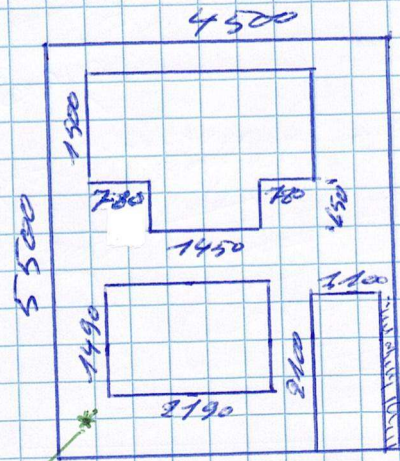

DUCHÂTELET CRISTOPHE

FRANSEVAART 22

9000 GENT

**ZIE BIJZONDERE
VOORWAARDE(N)**

VOORGEVEL
bestaand toestand

VOORGEVEL
nieuwe toestand

10cm EPS isolatie
+ 2,5cm steenstijf Tonder
voeg AGORA GRAFIET ZWART

DOORSNEDE

SCHAAL 1/100