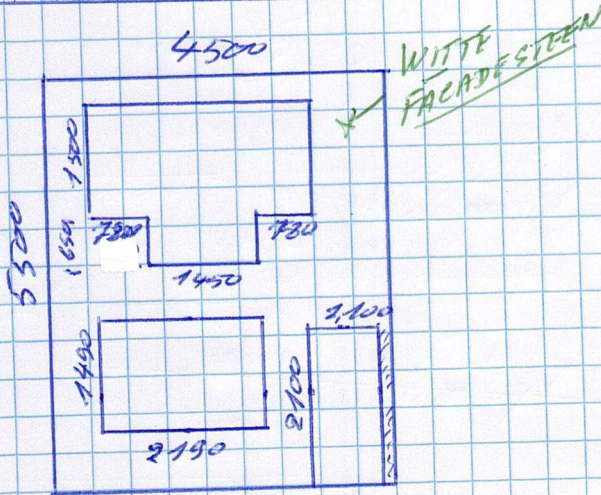

DUCHÂTELET CRISTOPHE

FRANSEVAART 22

9000 GENT

**ZIE BIJZONDERE
VOORWAARDE(N)**

VOORGEVEL
bestaand toestand

VOORGEVEL
nieuwe toestand

10cm EPS isolatie
+ 2,5cm steenstijf Tonder
voeg AGORA GRAFIET ZWART

DOORSNEDE

SCHAAL 1/100