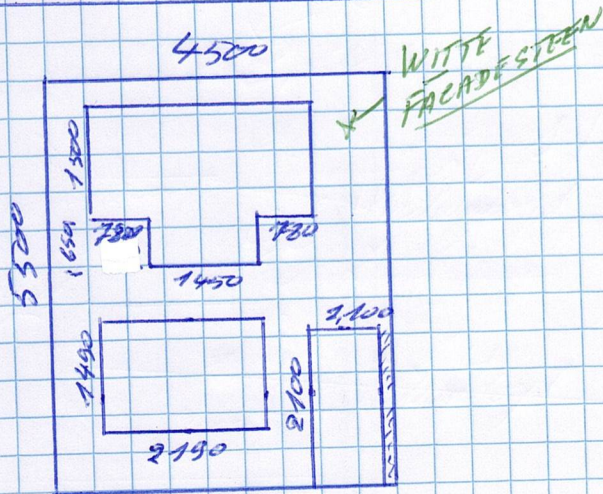

## VOORGEVEL

nieuwe toestand

10cm EPS isolatie  
+ 2,5cm steensteph Tonderen  
voeg AGORA GRAFIET ZWART

## DOORSNEDE

SCHAAL 1/100