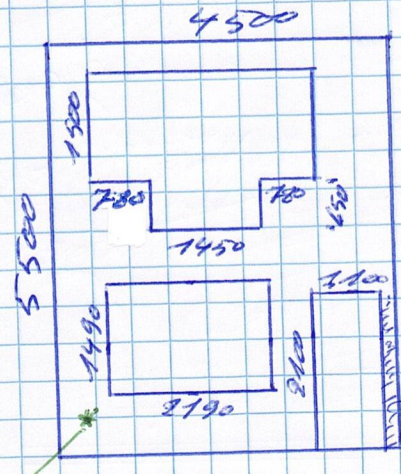

# DUCHÂTELET CRISTOPHE

FRANSEVAART 22

9000 GENT

**ZIE BIJZONDERE  
VOORWAARDE(N)**

## VOORGEVEL

nieuwe toestand

10cm EPS isolatie  
+ 2,5cm steensteph Tonderen  
voeg AGORA GRAFIET ZWART

## DOORSNEDE

SCHAAL 1/100