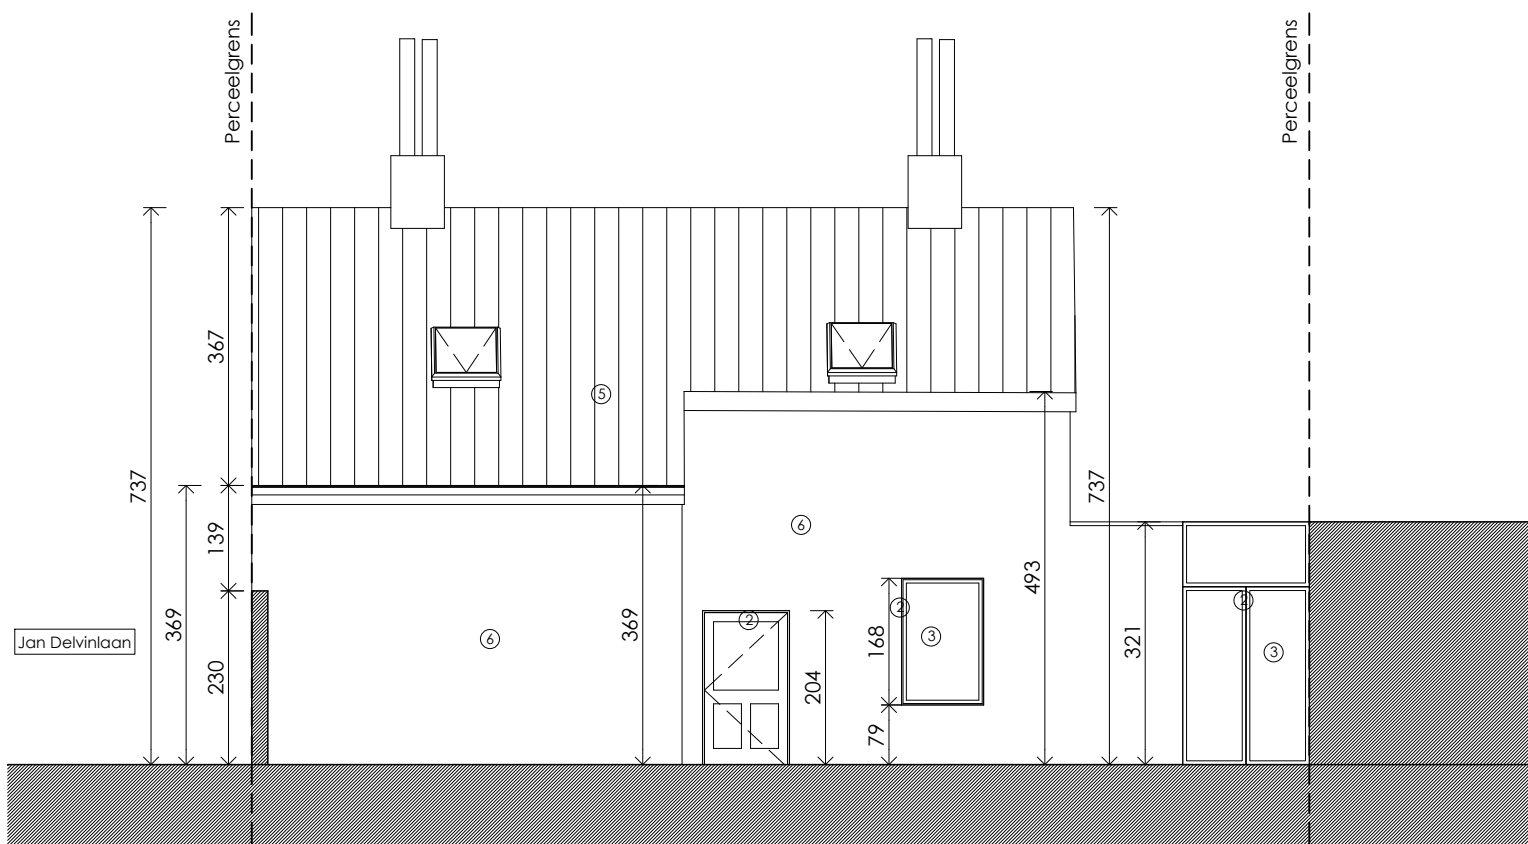

ZIE BIJZONDERE VOORWAARDE(N)

BA_regularisatie eengezinswoning_G_N_05_Zijgevel J. Delvinlaan nieuwe toestand

dossier : Regularisatie eengezinswoning. Wolterslaan 164. Gent

plan : Zijgevel Jan Delvinlaan nieuwe toestand

datum : 20/01/2024

schaal : 1/100