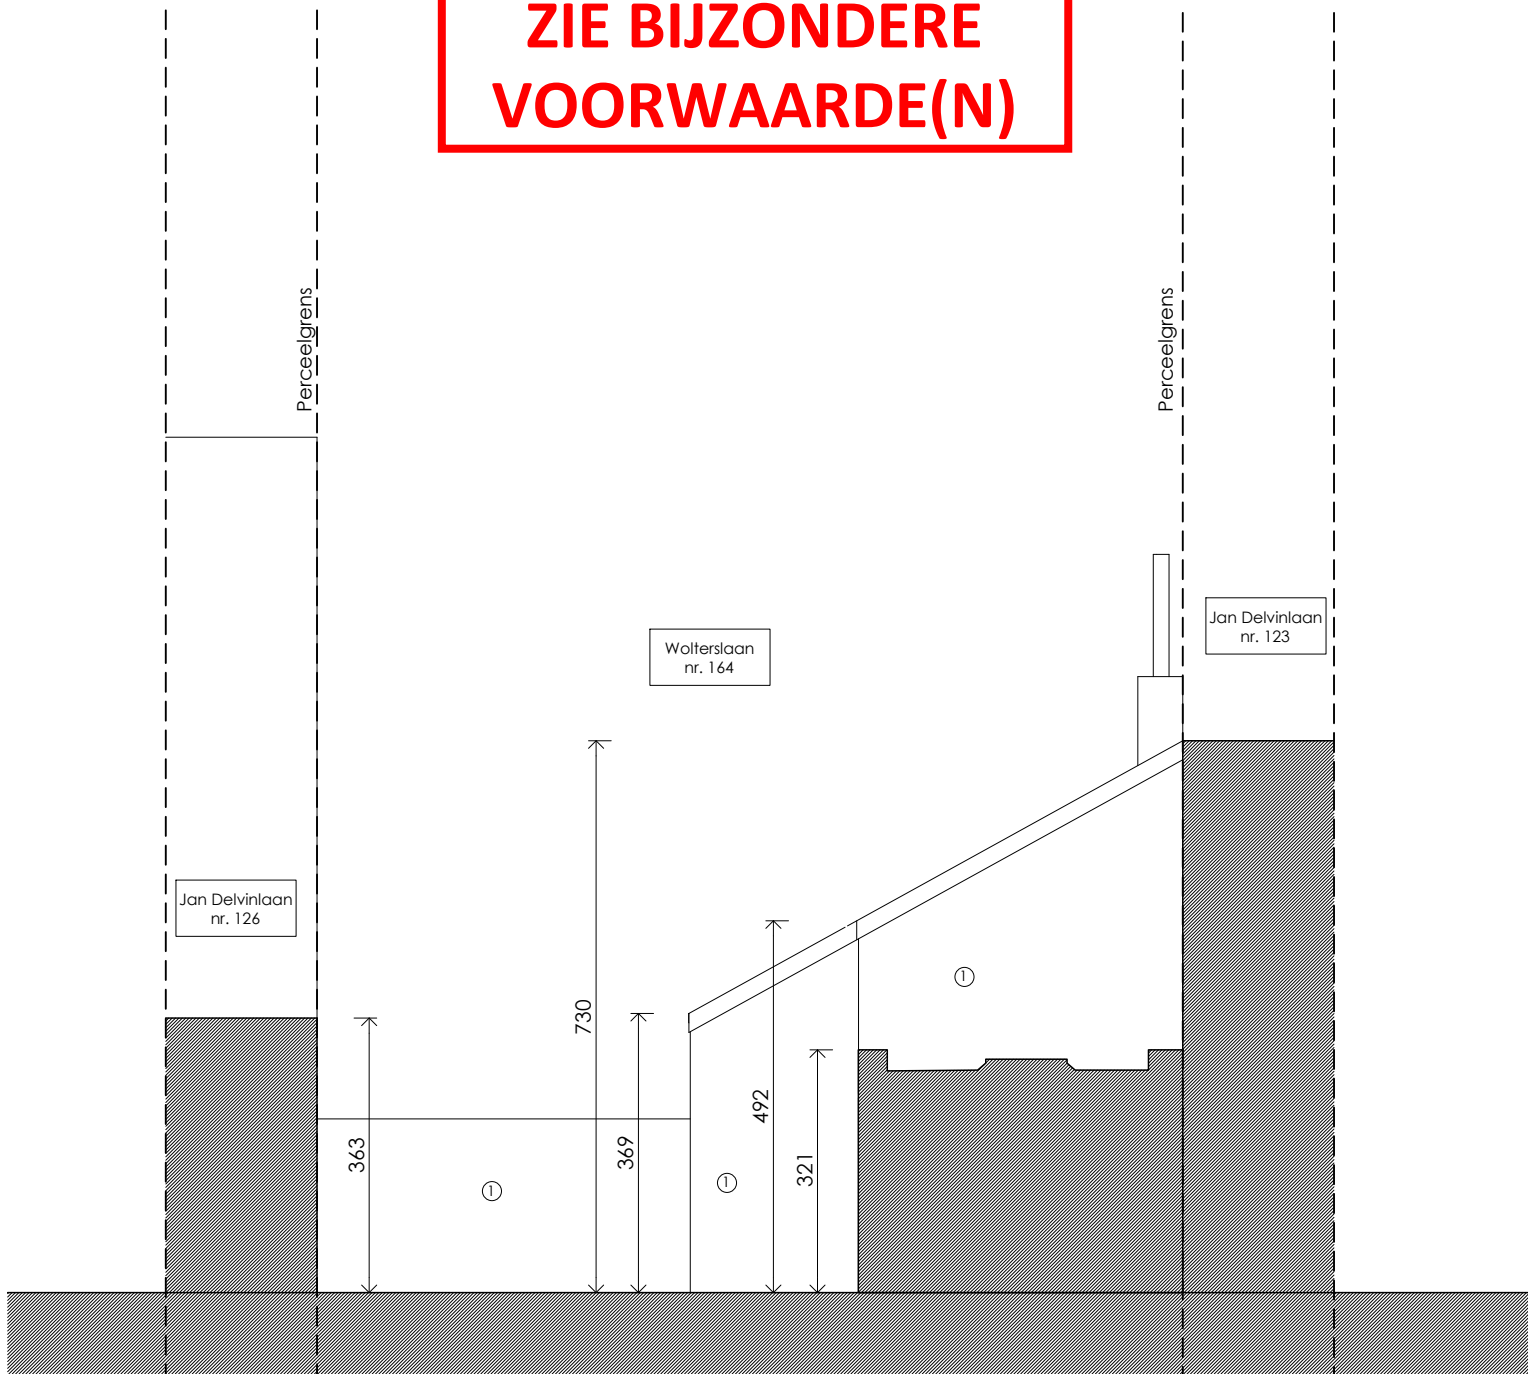

ZIE BIJZONDERE VOORWAARDE(N)

BA_regularisatie eengezinswoning_G_N_04_Achtergevel J. Delvinlaan nieuwe toestand

dossier. : Regularisatie eengezinswoning. Wolterslaan 164. Gent
plan : Achtergevel Jan Delvinlaan nieuwe toestand
datum : 20/01/2024
schaal : 1/100