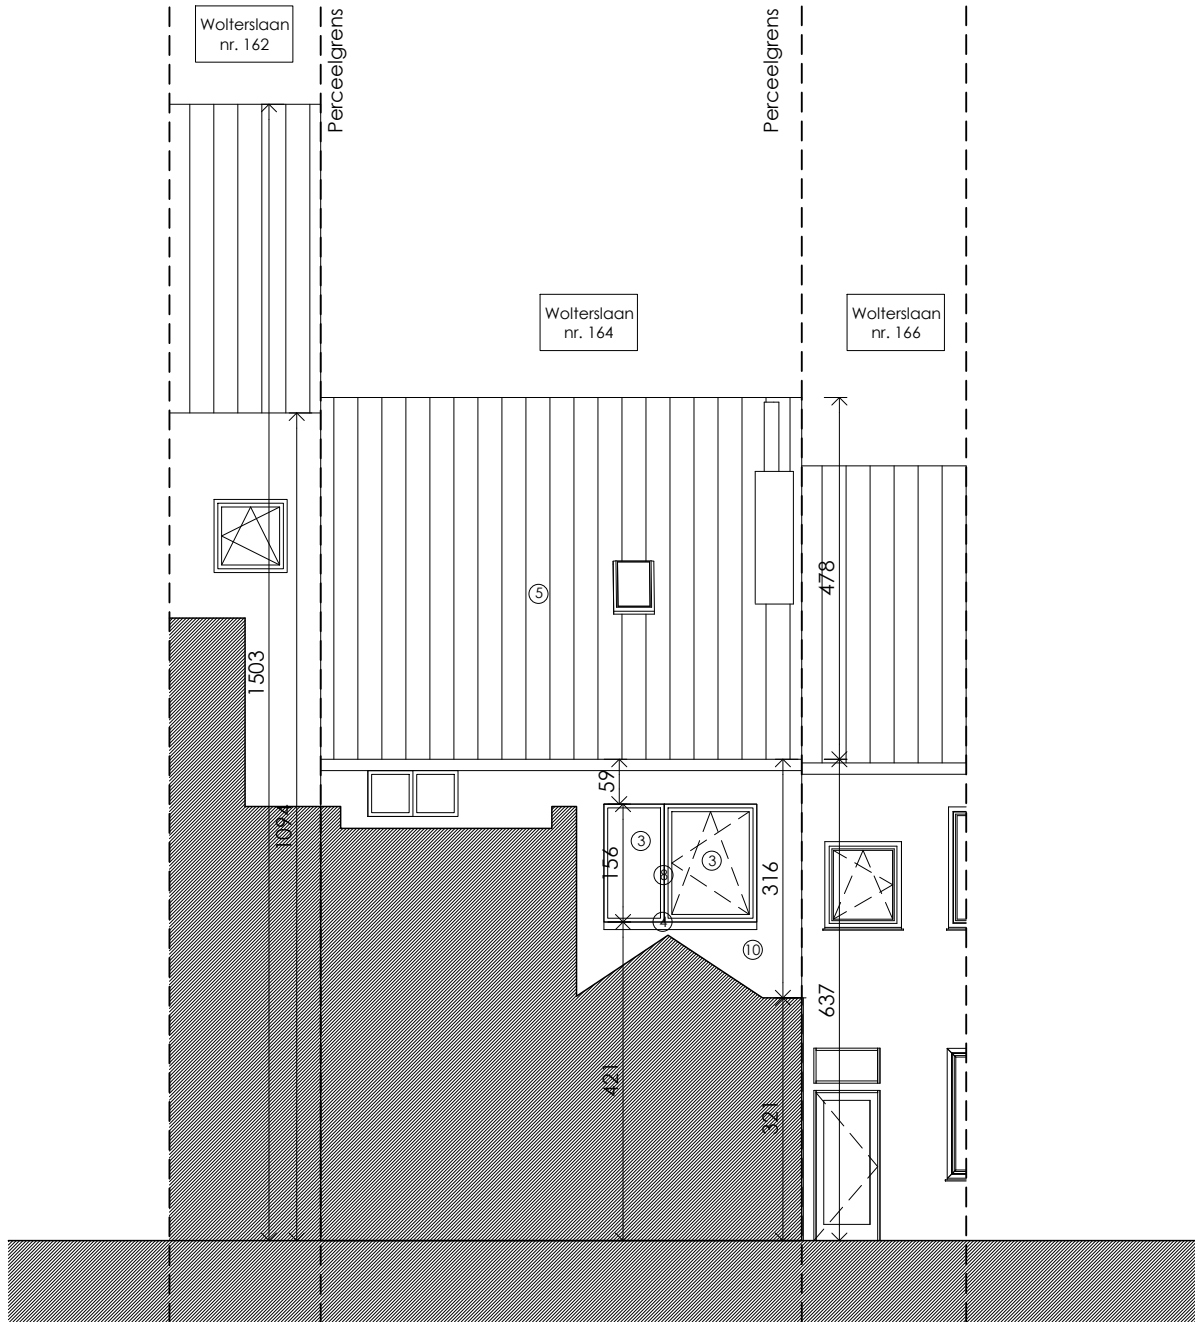

ZIE BIJZONDERE VOORWAARDE(N)

BA_regularisatie eengezinswoning_G_N_02_Achtergevel Wolterslaan nieuwe toestand

dossier. : Regularisatie eengezinswoning. Wolterslaan 164. Gent
plan : Achtergevel Wolterslaan nieuwe toestand
datum : 20/01/2024
schaal : 1/100