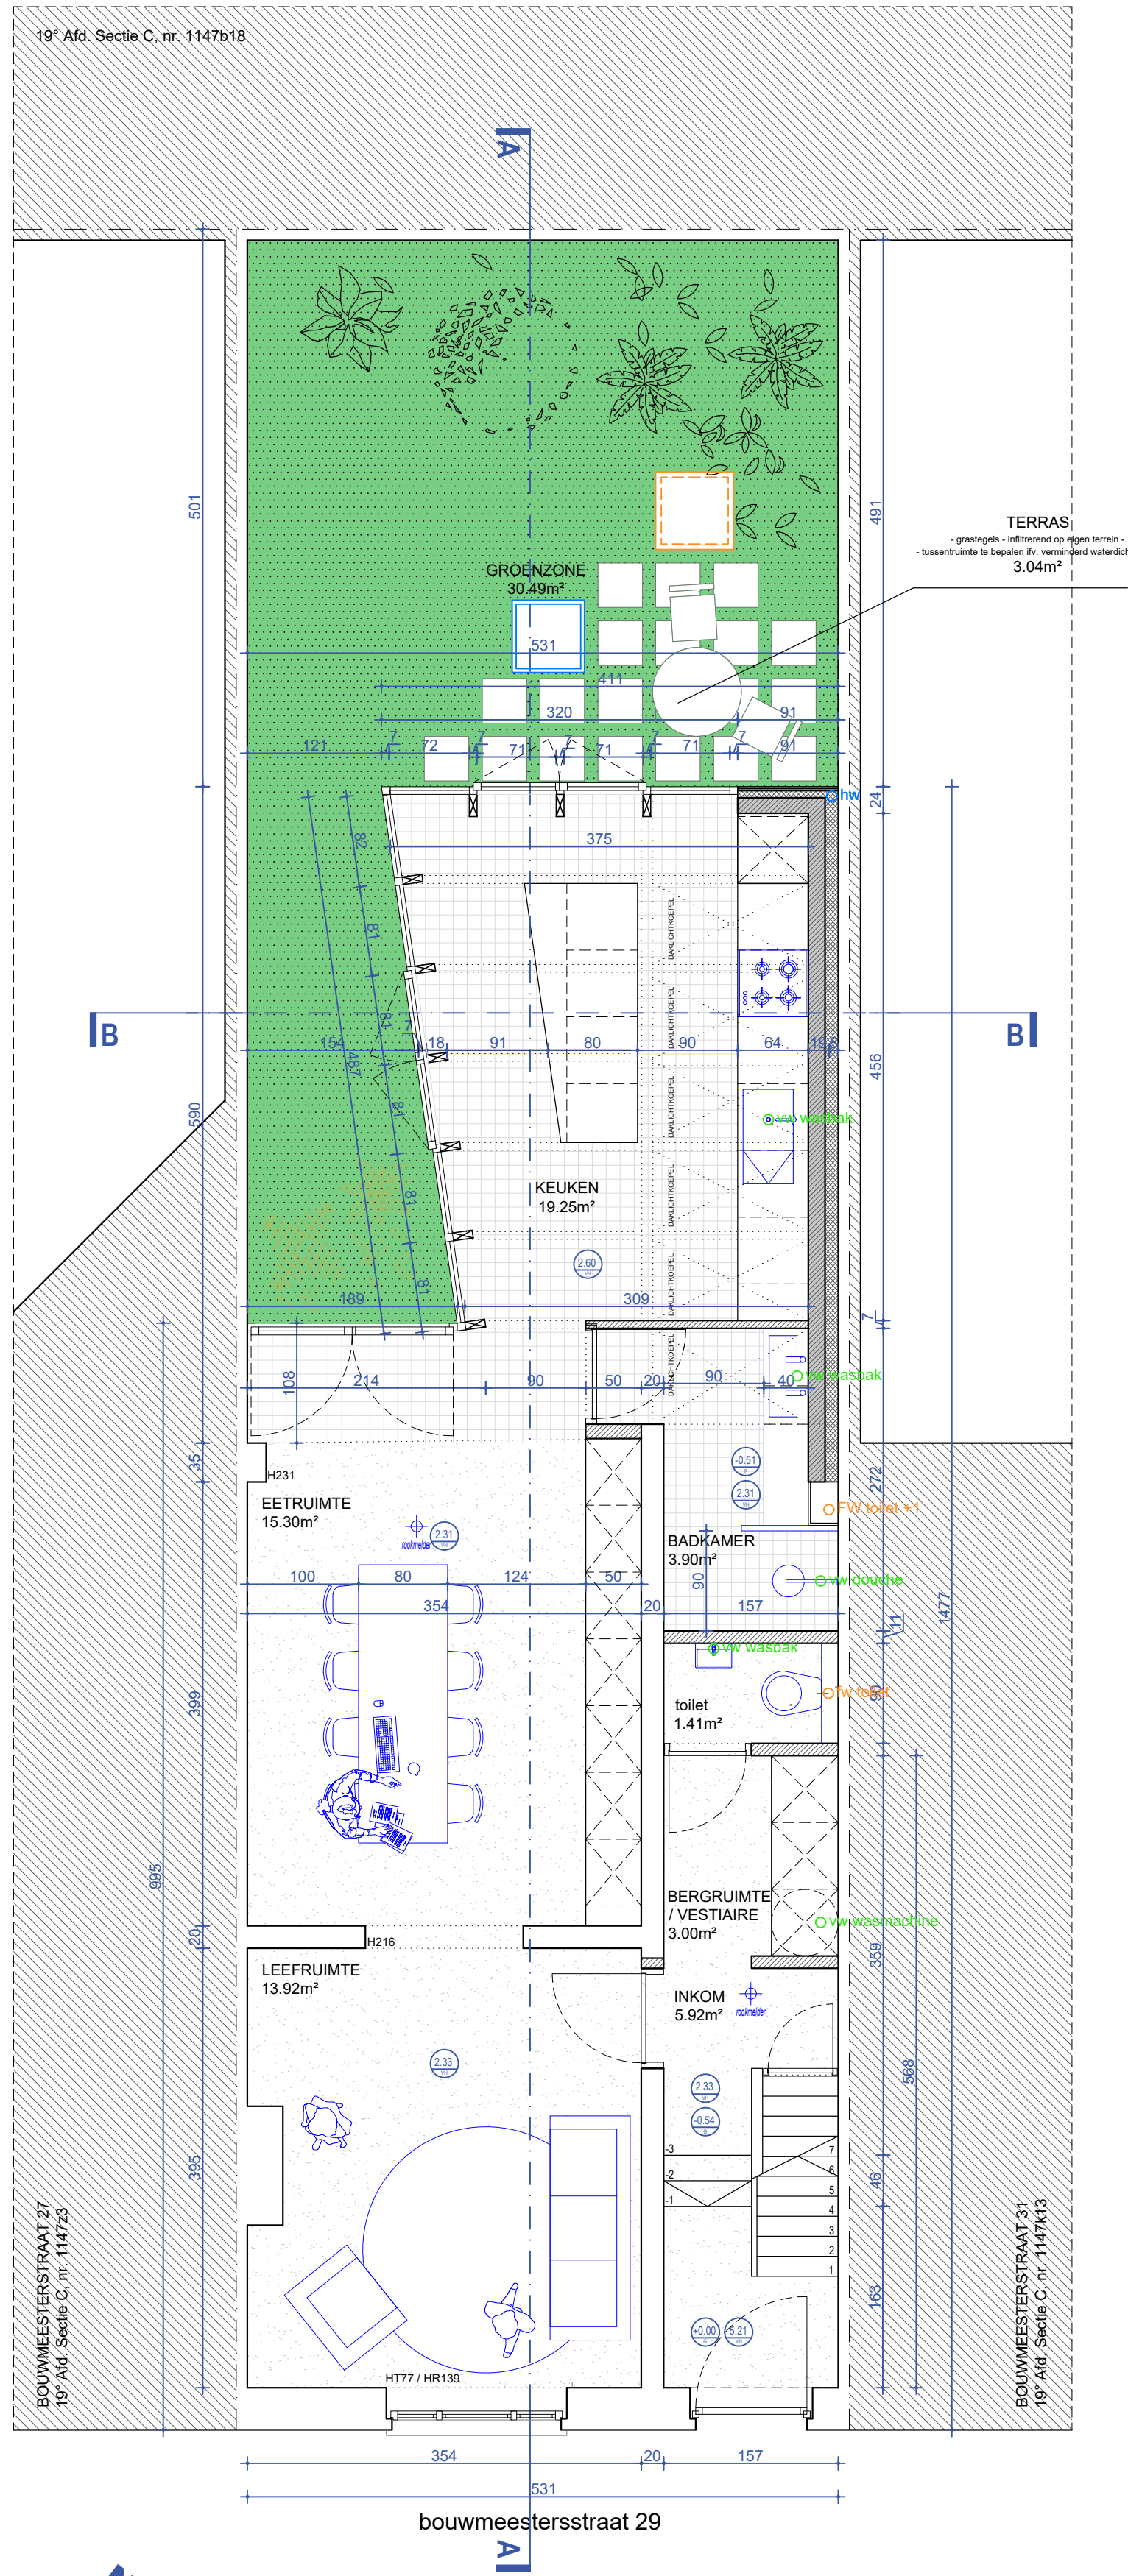

19° Afd. Sectie C, nr. 1147b18

GELIJKVLOERS
nieuwe toestand - schaal 1/50