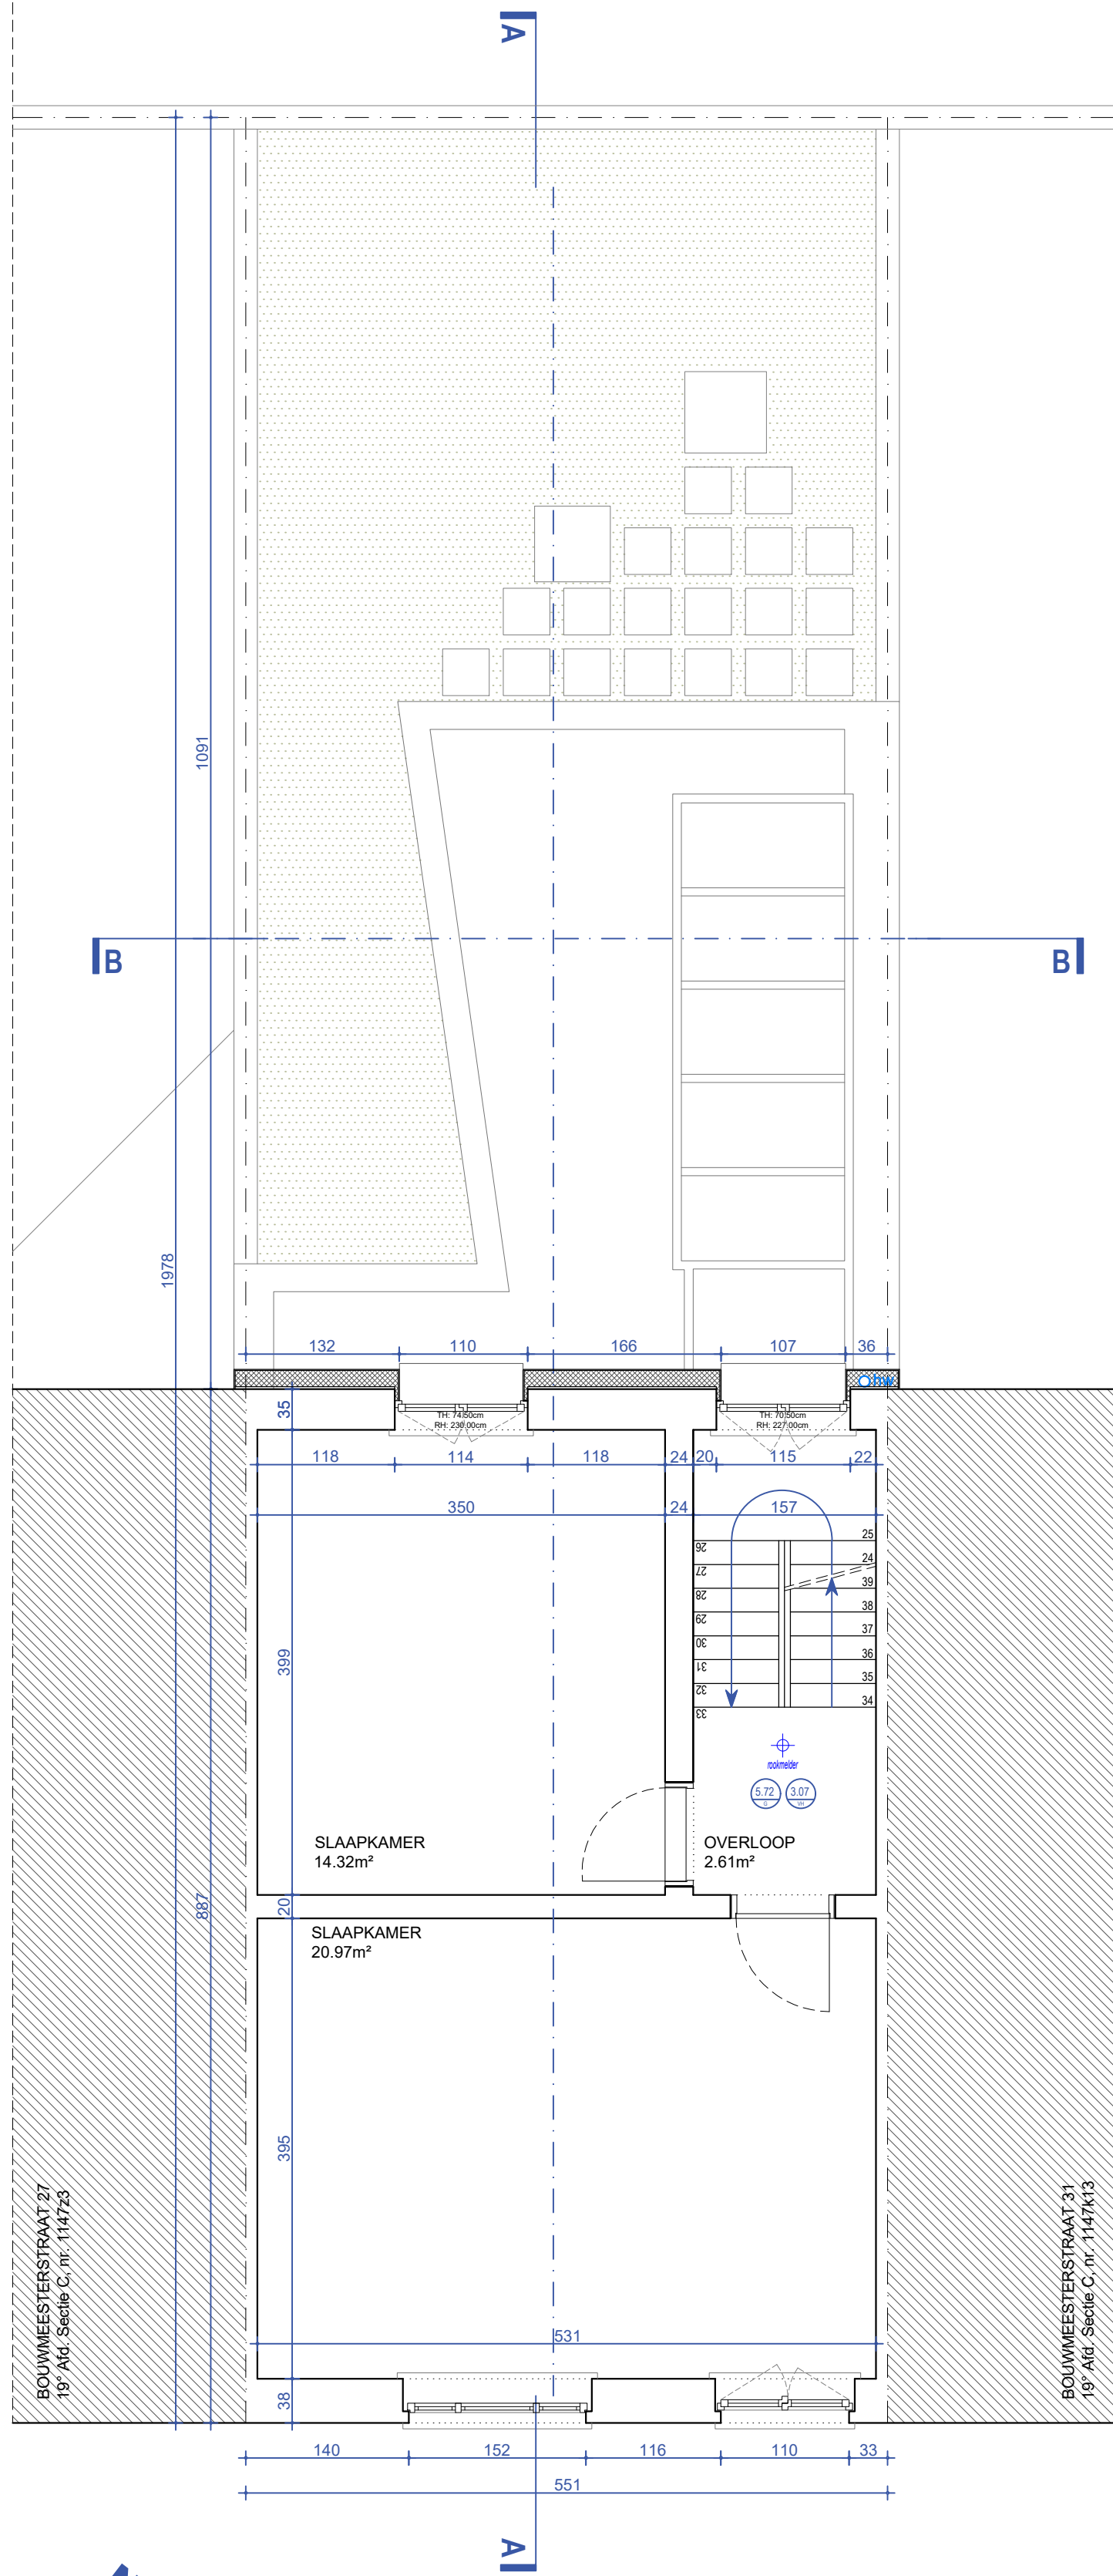

19° Afd. Sectie C, nr. 1147b18

VERDIEPING 2
nieuwe toestand - schaal 1/50