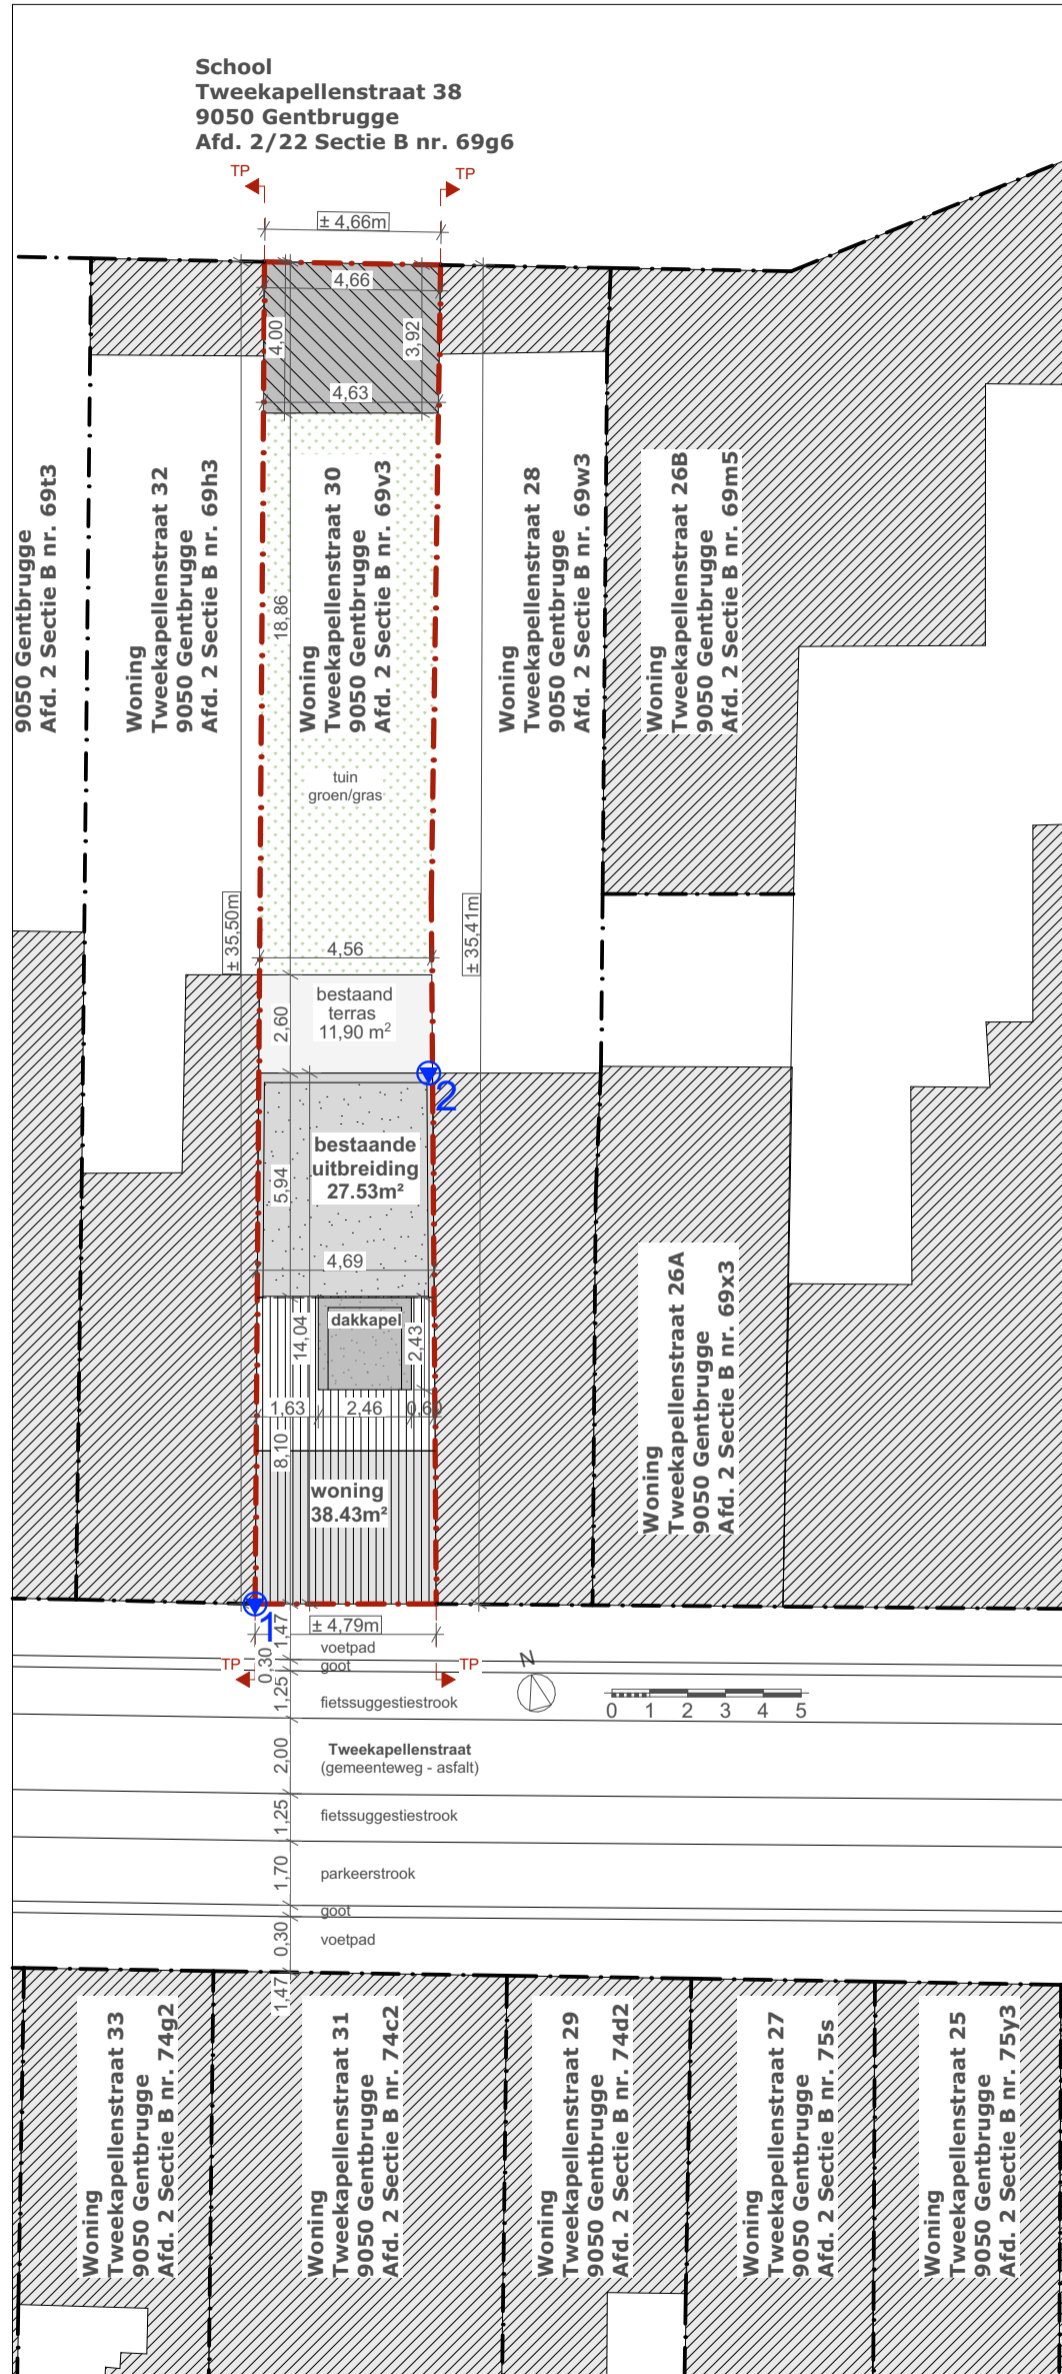

**ZIE BIJZONDERE
VOORWAARDE(N)**

Project: Plaatsen van een dakkapel op de achtergevel van een rijwoning

Bouwheer: De Man Seppe - Blezer Jeftha

Inplanting

1:200

BA_1_I_N_1_

Ligging: Tweekapellenstraat 30 9050 Gentbrugge

Nieuwe toestand

27-03-2024