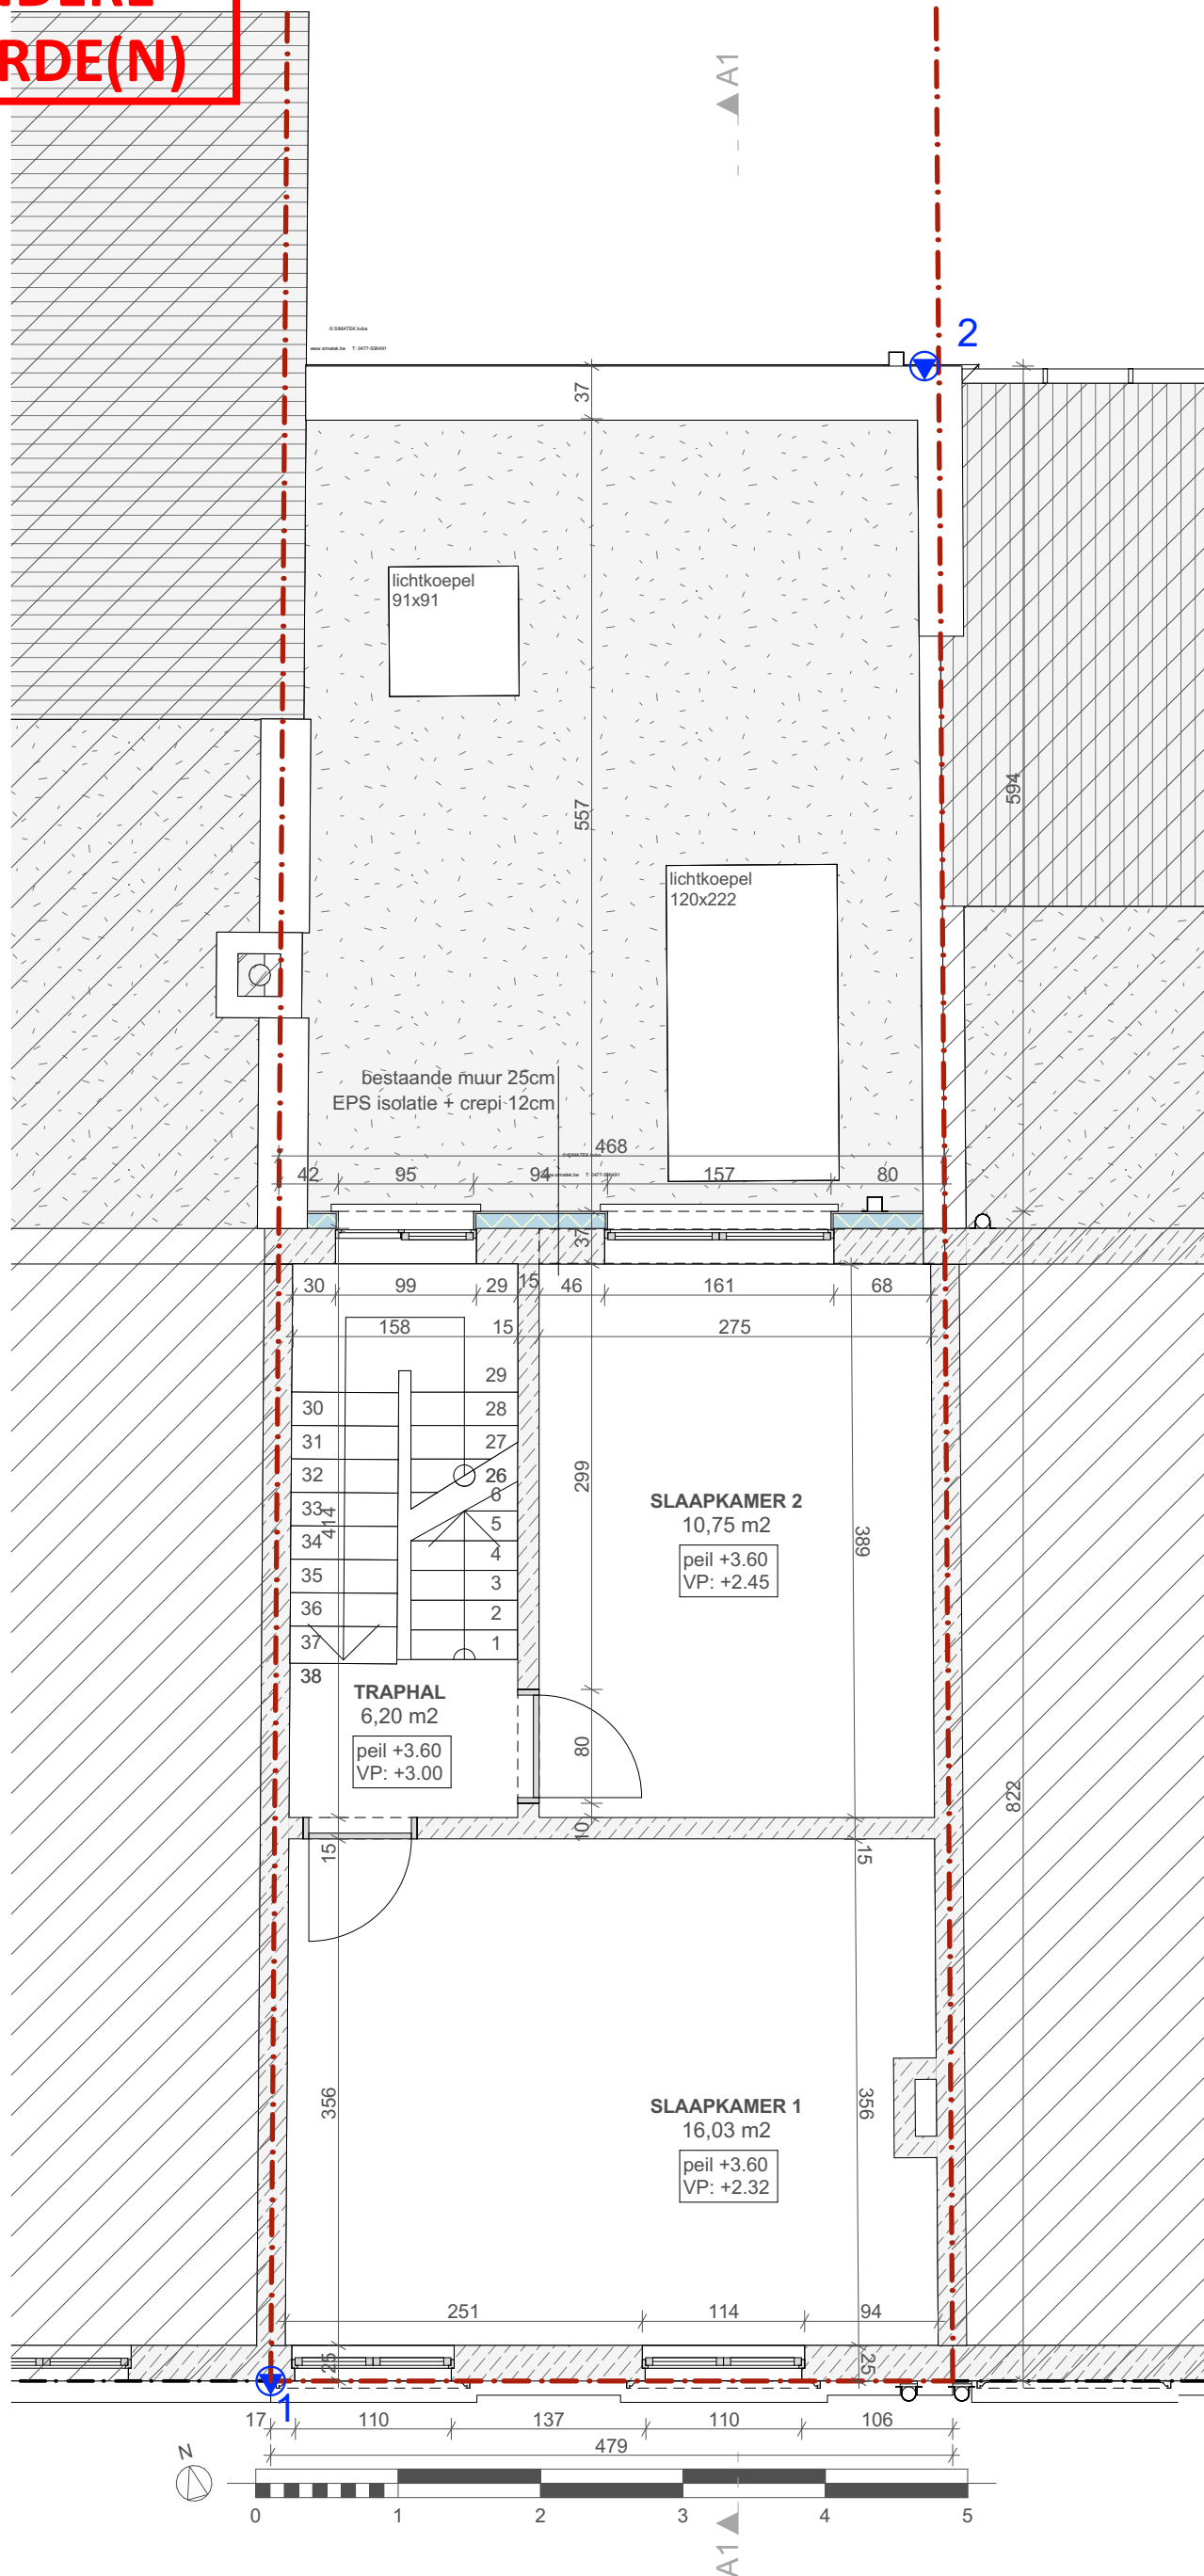

**ZIE BIJZONDERE
VOORWAARDE(N)**

Project: Plaatsen van een dakkapel op de achtergevel van een rijwoning	Bouwheer: De Man Seppe - Blezer Jeftha	Verdieping 1	1:50	BA_1_P_N_3_
	Ligging: Twekapellenstraat 30 9050 Gentbrugge	Nieuwe toestand	27-03-2024	
Architect Mieke Vrindts - Gentbruggekouter 5 - 9050 Gentbrugge - tel: 09/232 44 31				