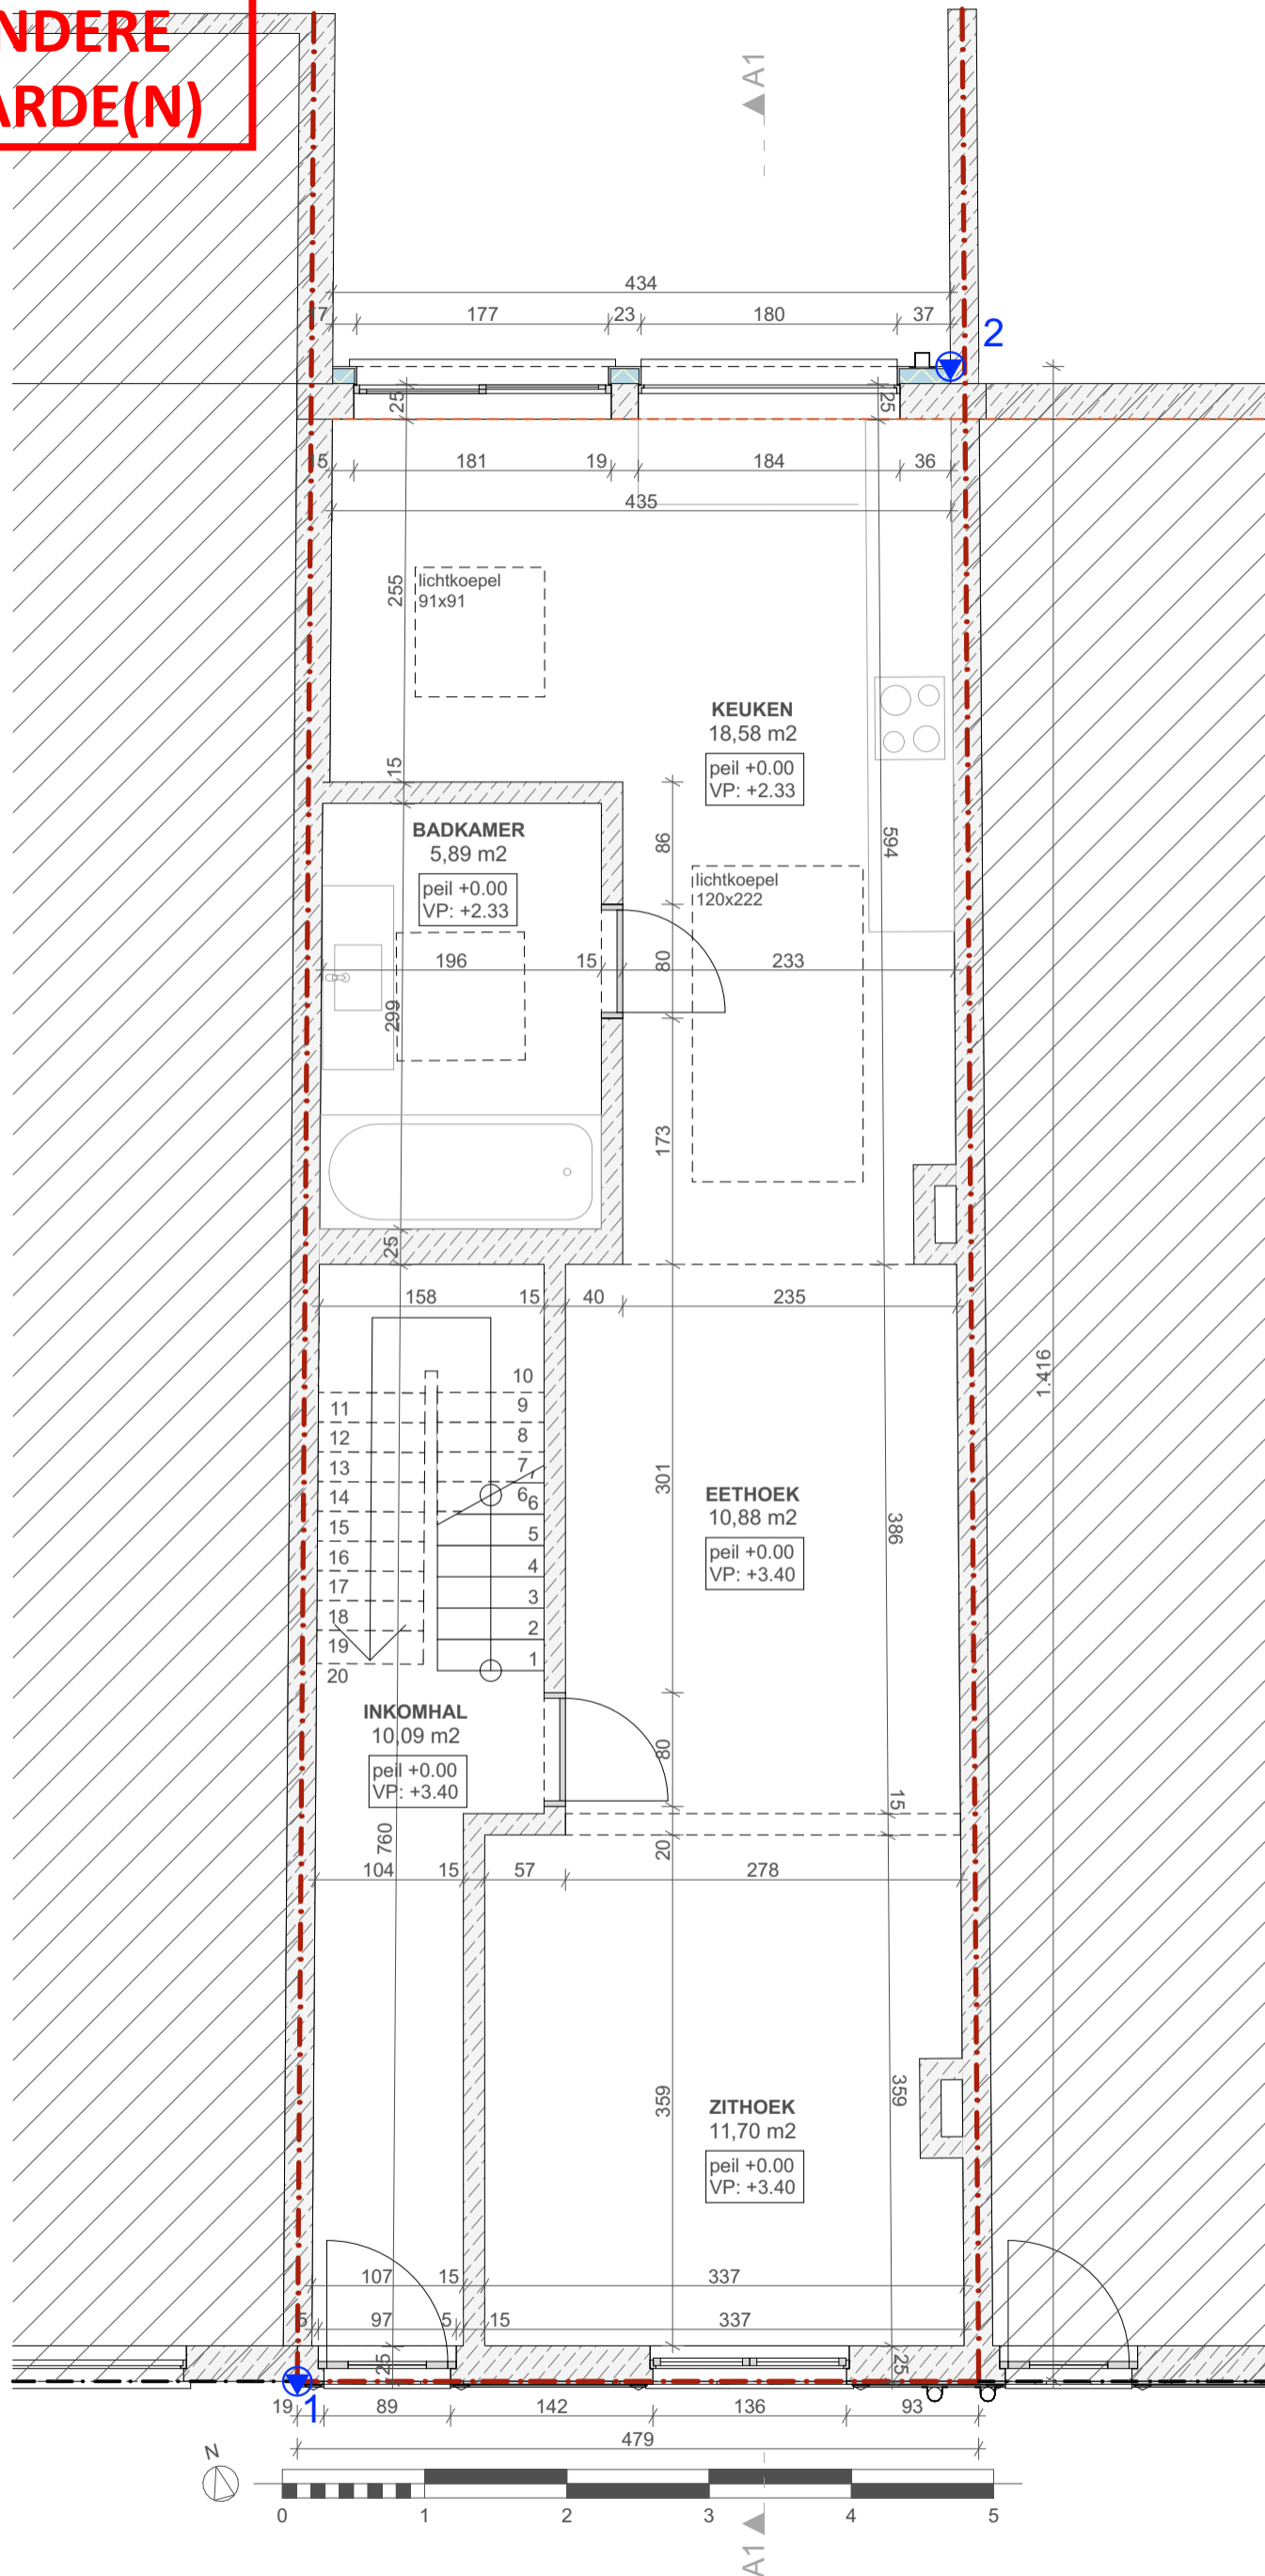

**ZIE BIJZONDERE
VOORWAARDE(N)**

Project: Plaatsen van een dakkapel op de achtergevel van een rijwoning	Bouwheer: De Man Seppe - Blezer Jeftha	Gelijkvloers	1:50	BA_1_P_N_2_
	Ligging: Tweekapellenstraat 30 9050 Gentbrugge	Nieuwe toestand	27-03-2024	
Architect Mieke Vrindts - Gentbruggekouter 5 - 9050 Gentbrugge - tel: 09/232 44 31				