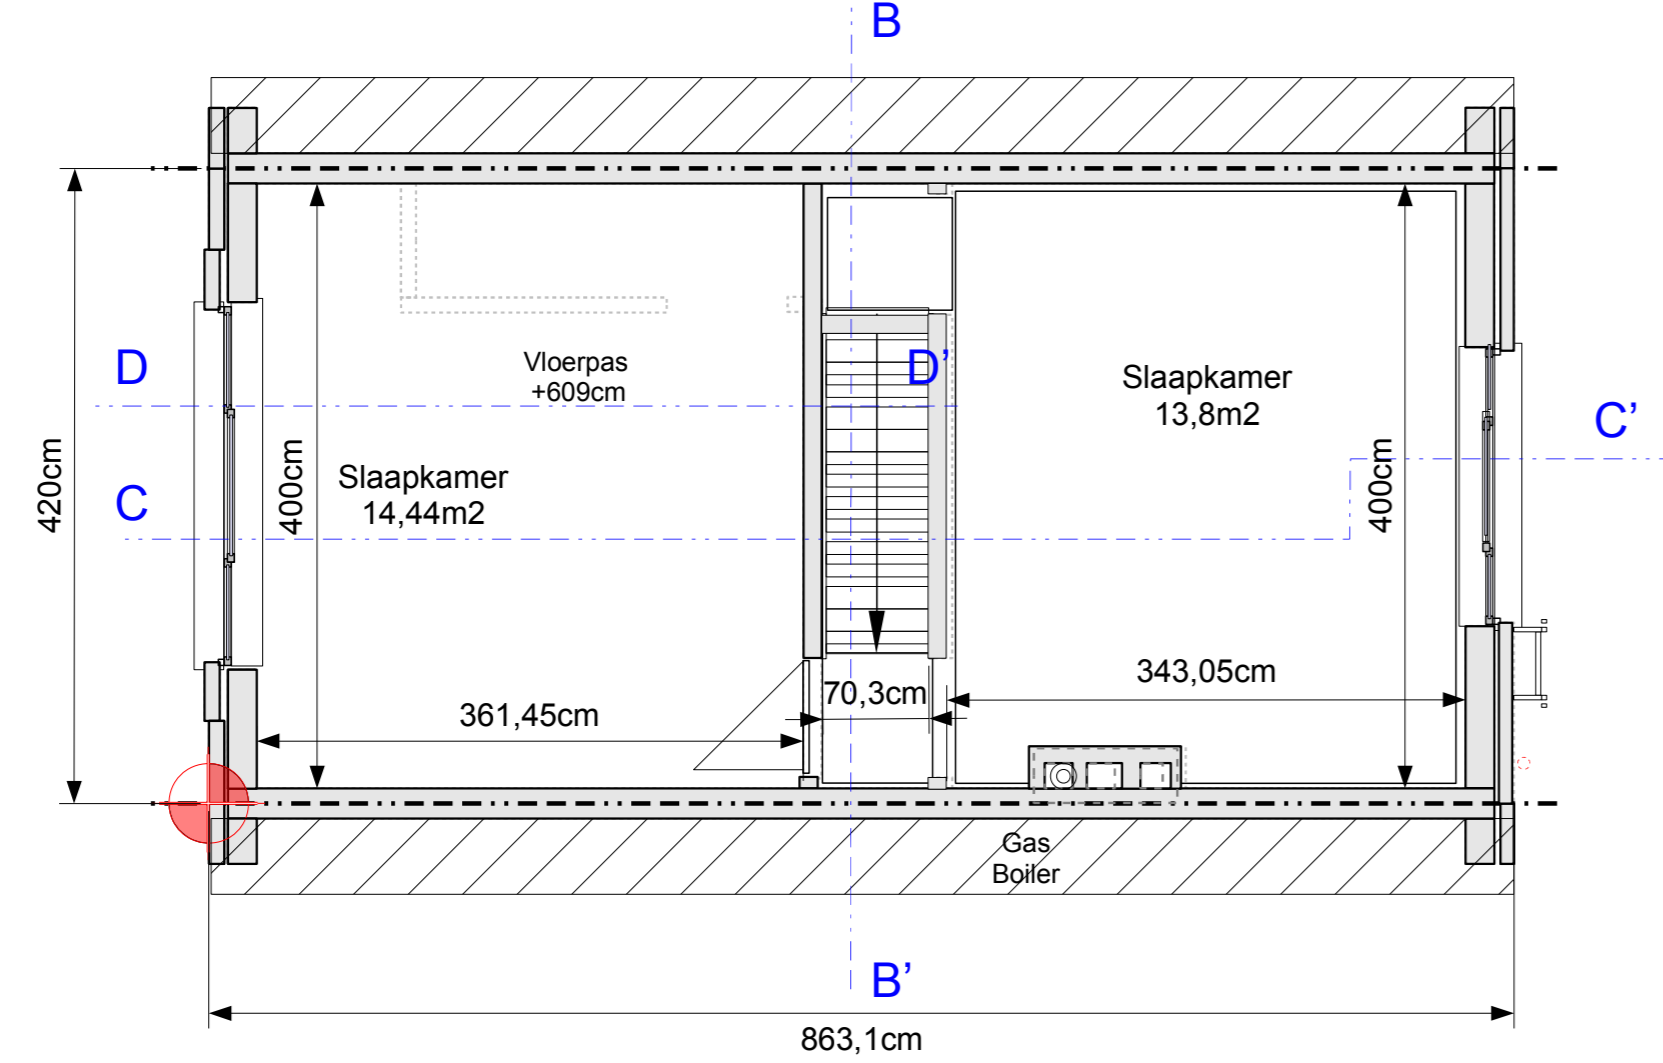

**Verdieping 2**

Netto 31,96m<sup>2</sup>

1 m  
Schaal 1/50

Datum 26/02/24