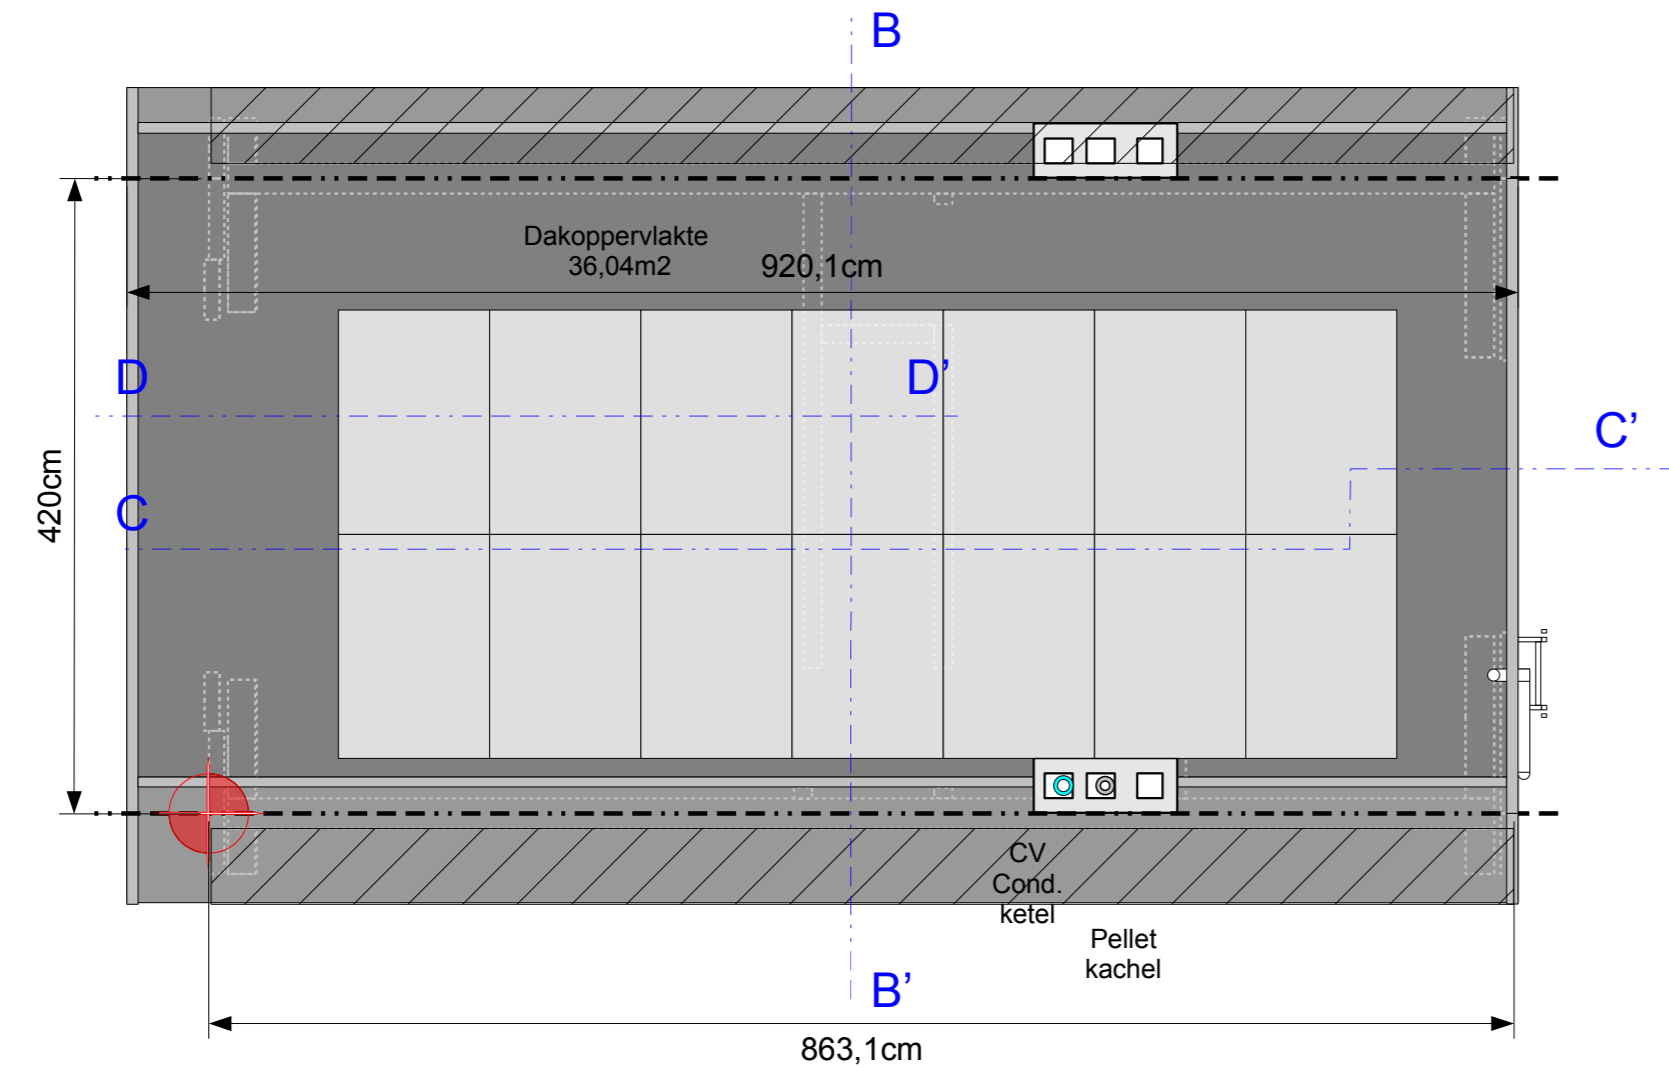

Woning Dak

1 m
Schaal 1/50

Datum 26/02/24

BA_Woning M&L, Morekstraat 171, 9032 Wondelgem_P_N_12_Dakplan.pdf