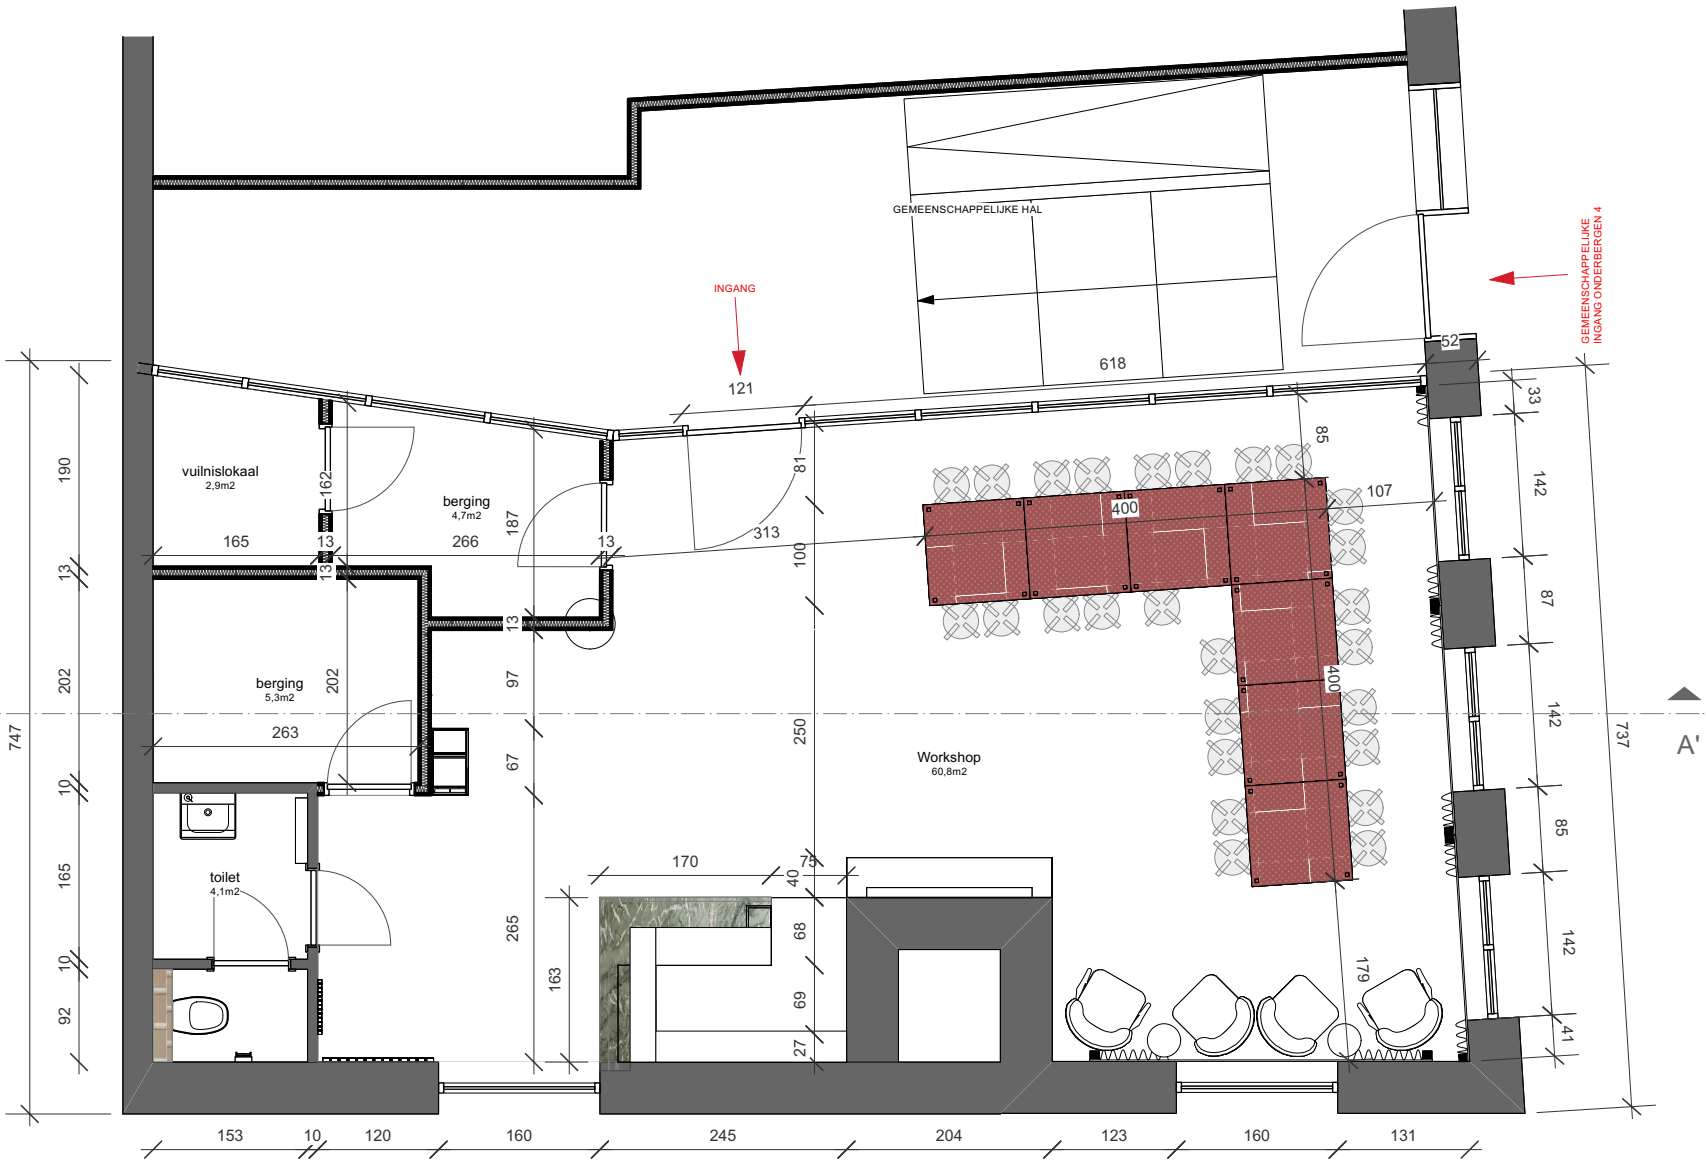

inrichting van een
workshopruimte

BA_Waffles 'n Beer_P_N_grondplannieuw.

1 . 1 . v1 20/03/2024

SCHAAL 1/75

alle maten dienen door de aannemer ter plaatse gecontroleerd te worden alvorens de werken aan te vatten eventuele fouten op de plannen tov de actuele toestand op de werf moeten onmiddellijk gemeld worden aan STUDIO KIMCHI STUDIO KIMCHI behoudt ten alle tijde de auteursrechten op de artistieke eigendomswaarden van het ontwerp