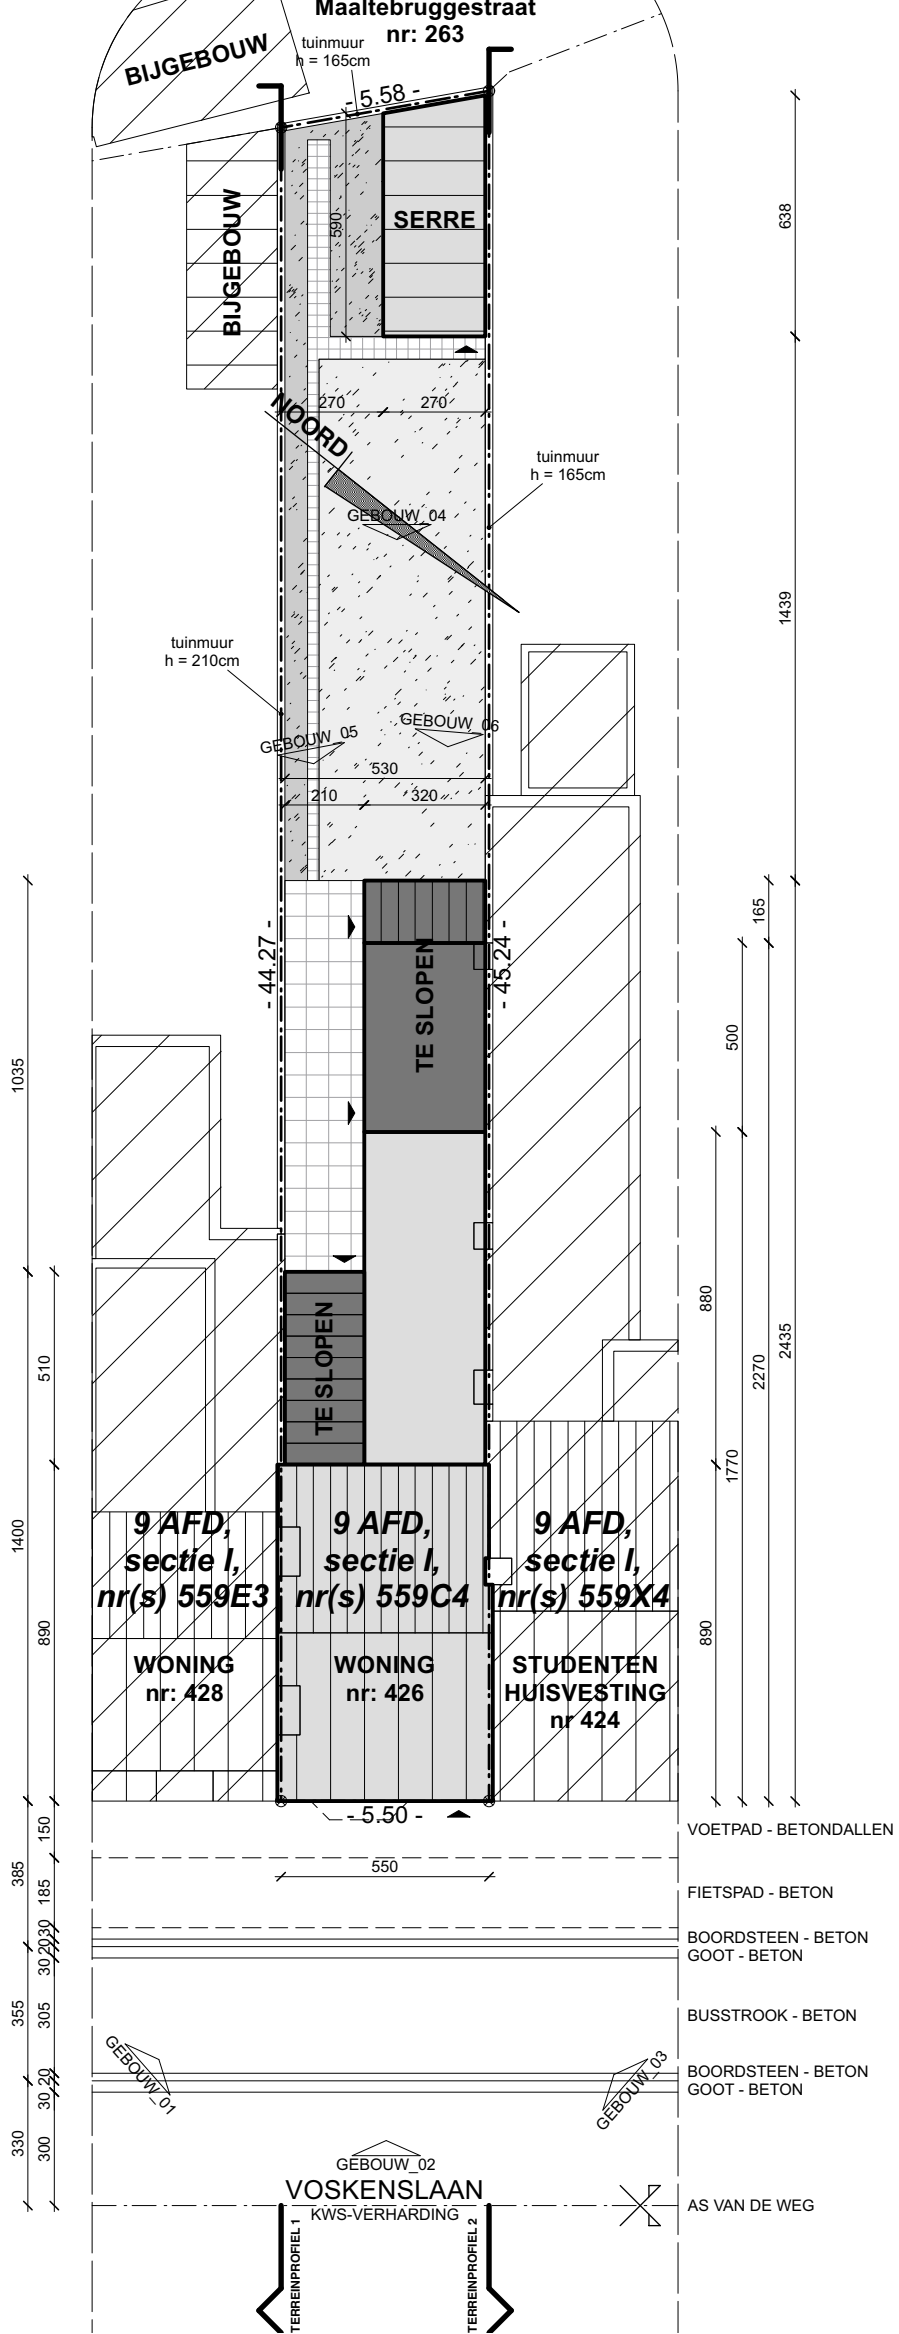

**9 AFD,  
sectie I,  
nr(s) 556G3**

**WONING  
Maaltebruggestraat  
nr: 263**

datum 29/04/21  
afmetingen in cm.  
schaal 1 / 200