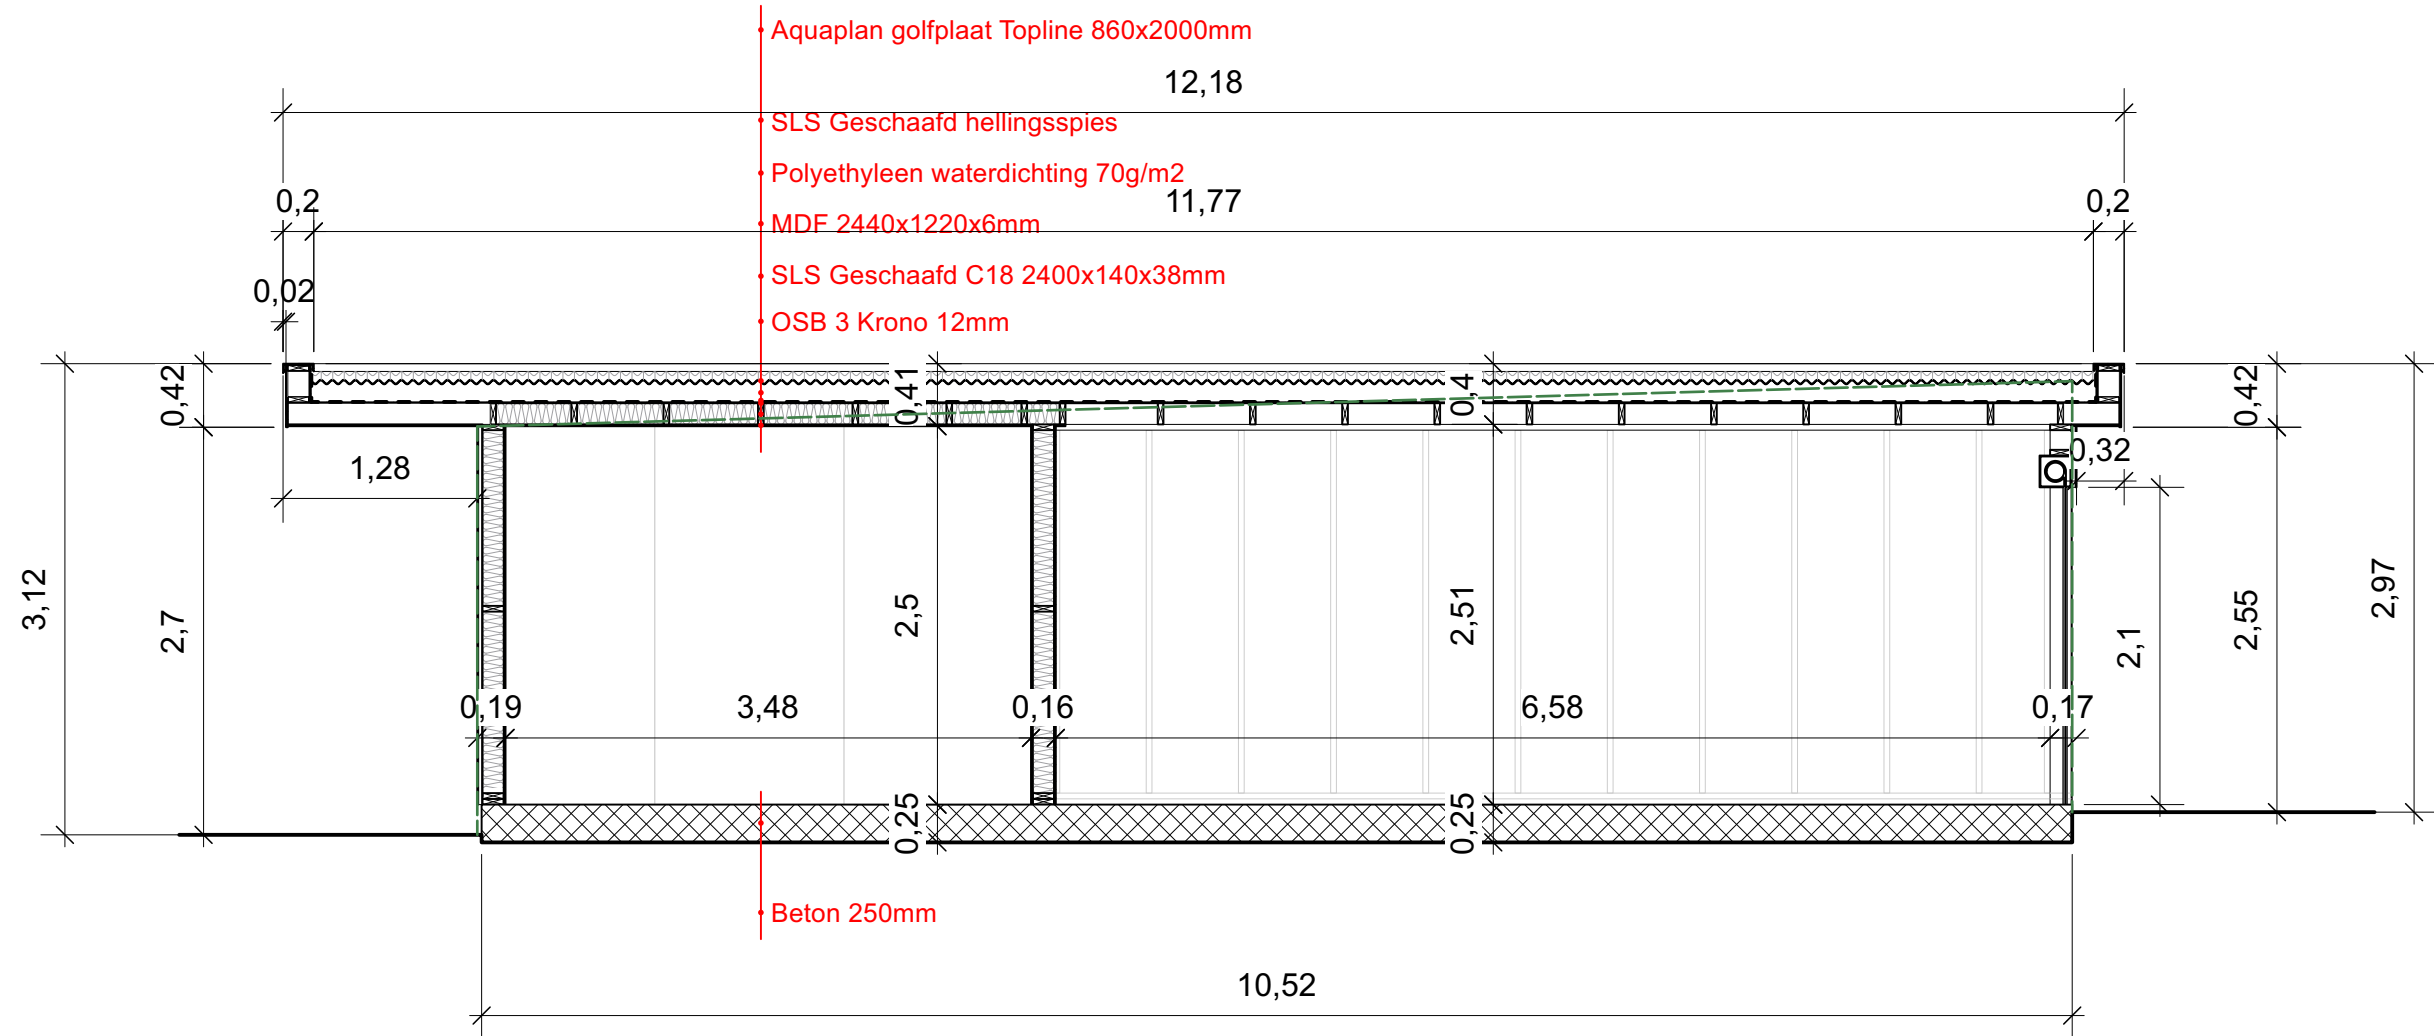

Schaal: 1/50

**ZIE BIJZONDERE
VOORWAARDE(N)**

Gabarit Grensstraat 23: - - - - -

Gabarit Grensstraat 27: Geen aanpalende bebouwing