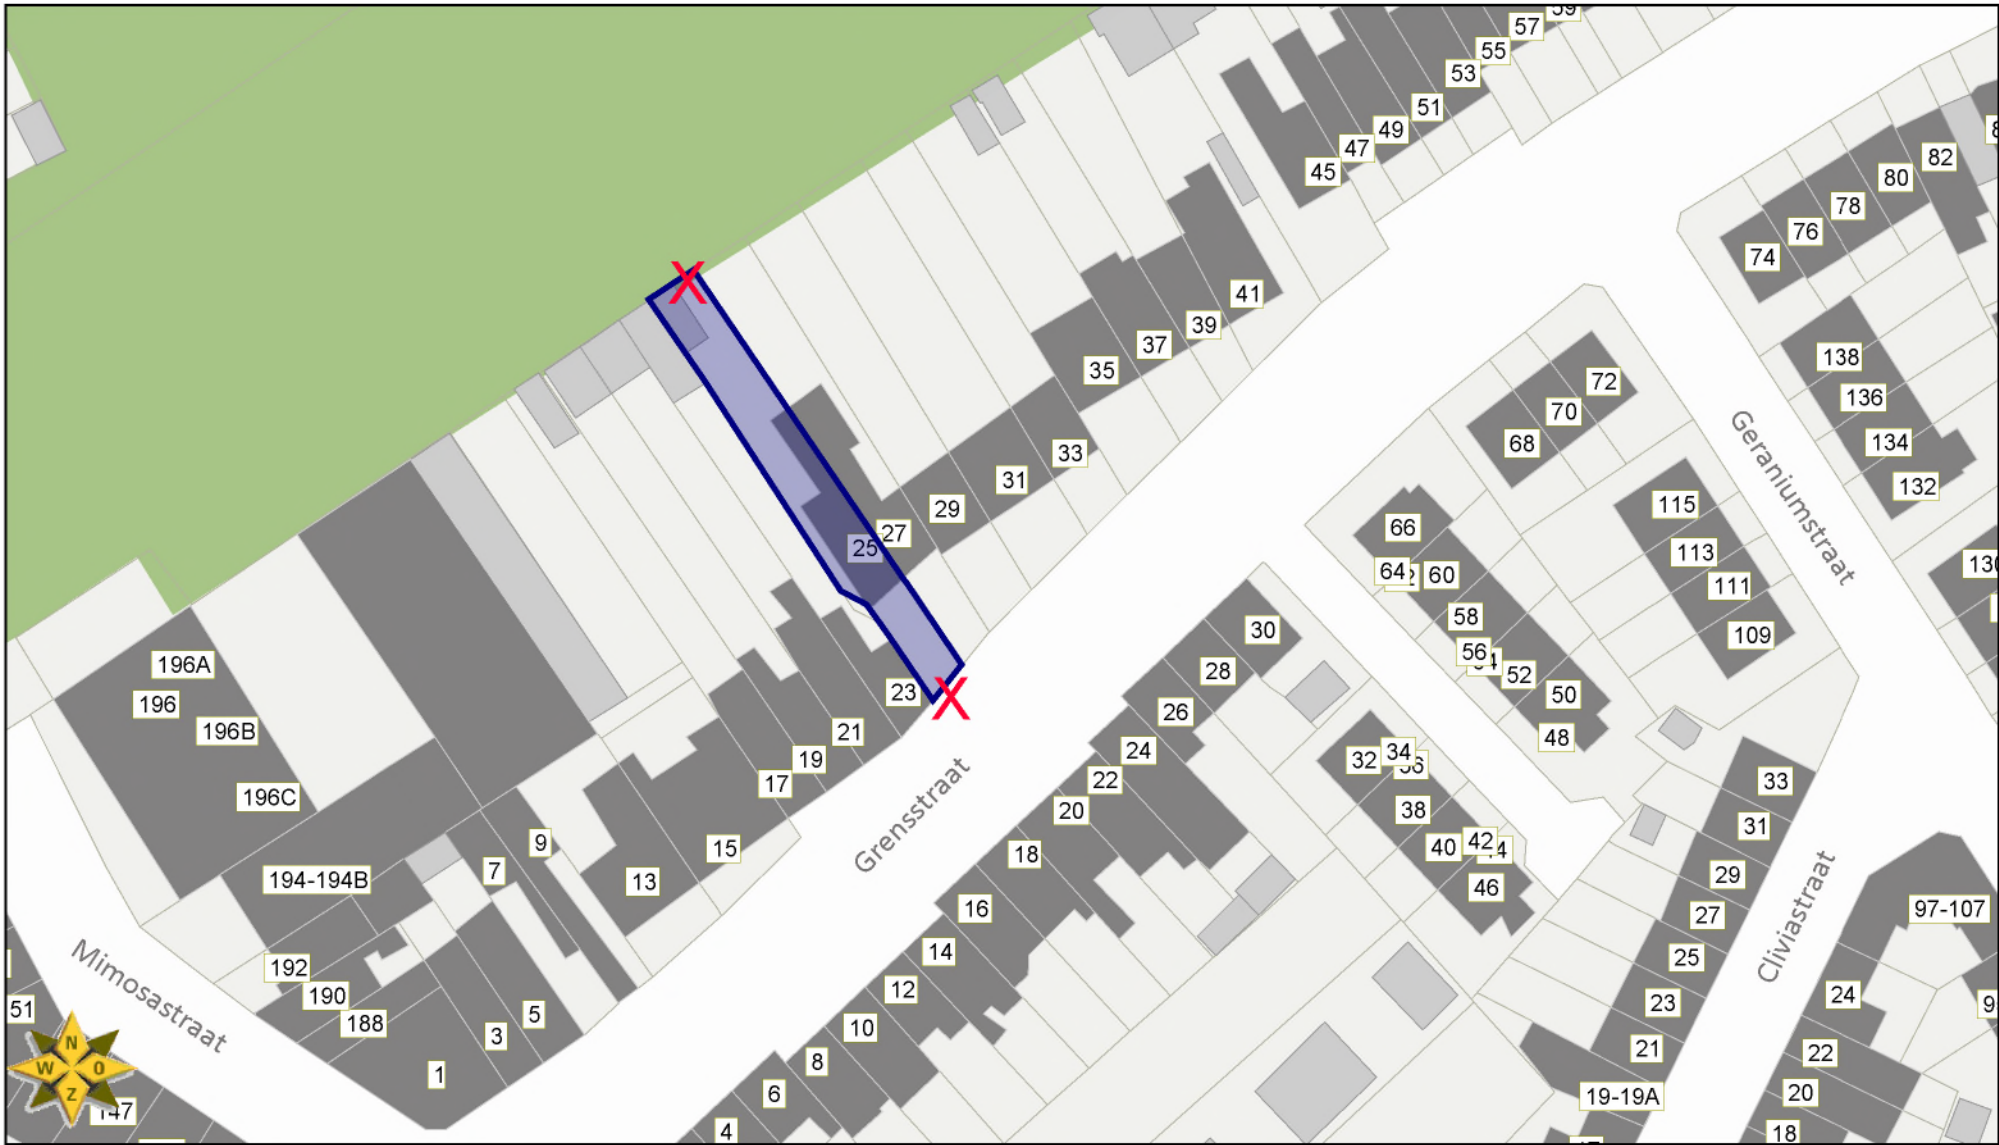

# OMV\_2024008814 - plaats aanplakking affiches

Date 16.02.2024

Scale 1/818