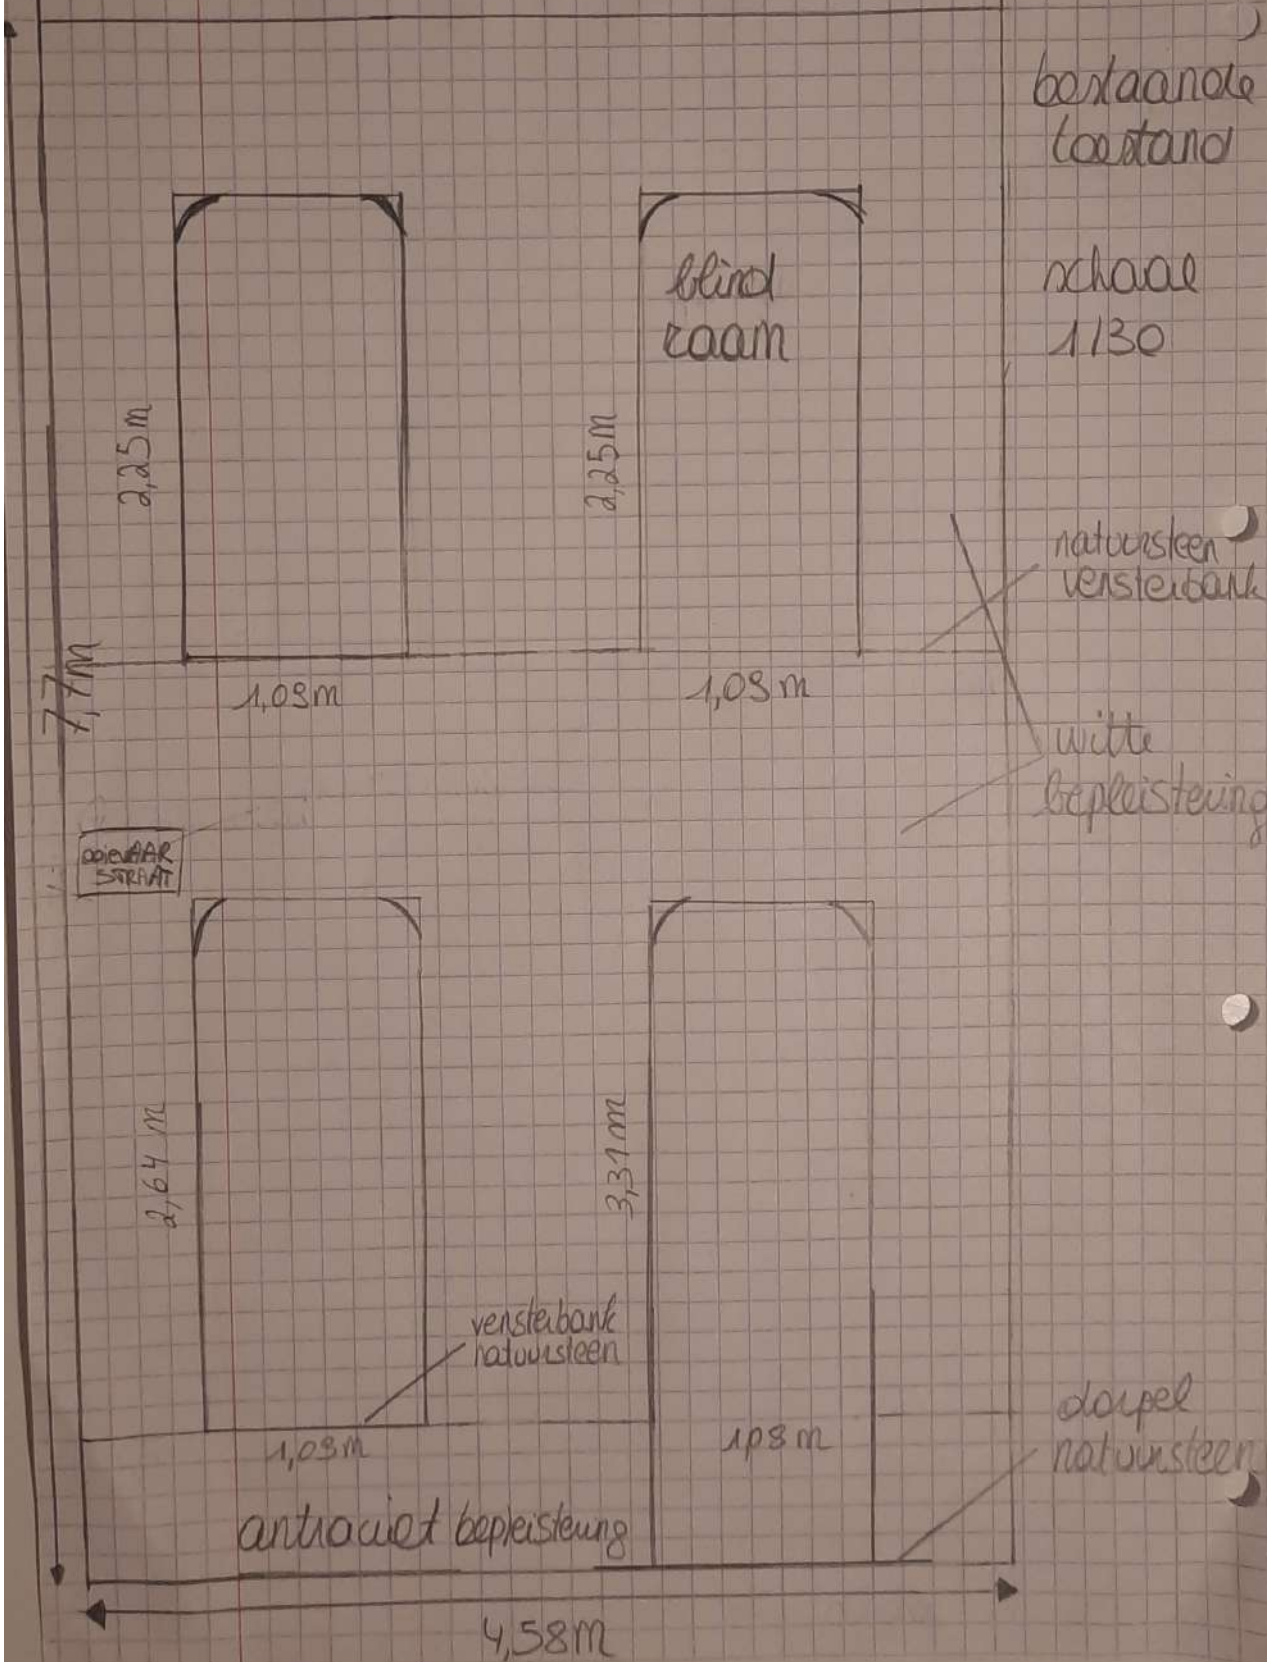

rode dakpannen

**ZIE BIJZONDERE  
VOORWAARDE(N)**

bestaande toestand

schaal 1/30

~~natuursteen vensterbank~~

~~witte bepleistering~~

DIEP STRAAT

vensterbank natuursteen

dorpel natuursteen

anthraciet bepleistering

blind raam

2,25m

2,25m

7,7m

1,03m

1,03m

2,64m

3,31m

1,03m

1,03m

4,58m