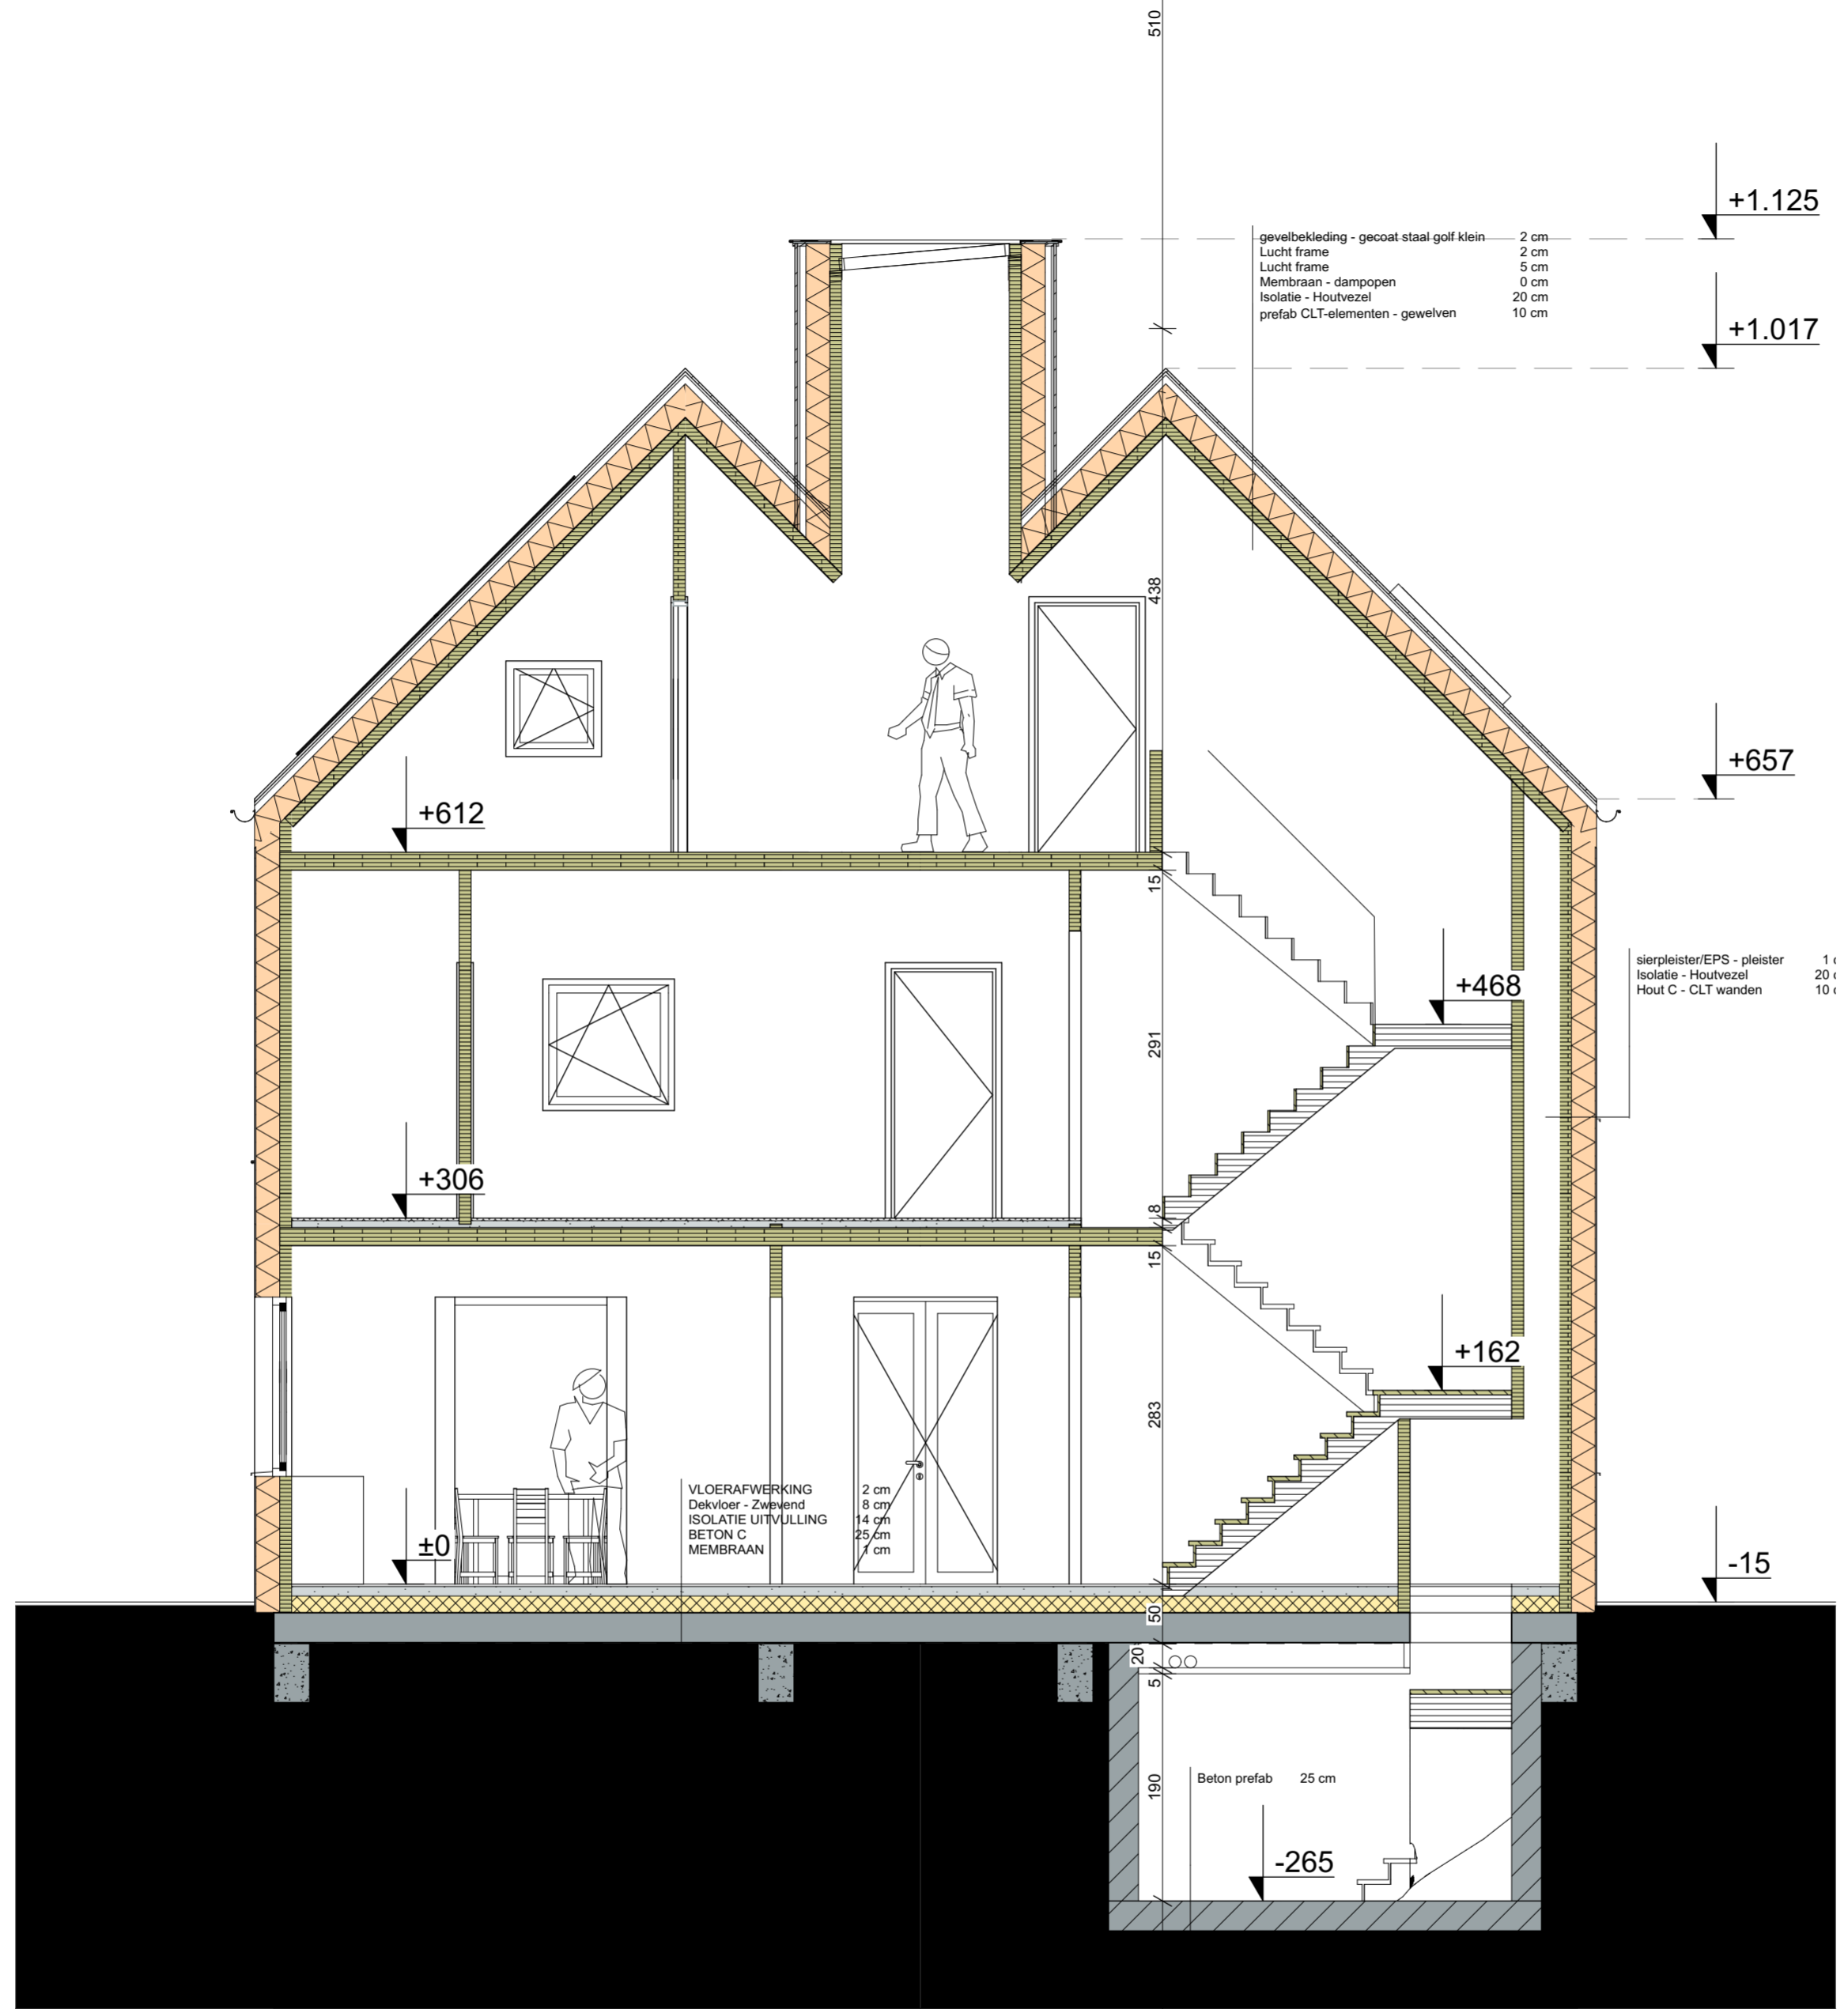

**ZIE BIJZONDERE
VOORWAARDE(N)**

Doorsnede B-B

1:50

Delori

nieuwbouw ééngezinwoning

ADRESGEGEVENS

Jean Delorilaan 7 Gent
9000
Gent 21 afdeling / Gentbrugge 1 afdeling
A258 - N2

Forelstraat 55b
B-9000 Gent
T +32 9 277 03 58
W www.felt.works

PLANINHOUD

Doorsnedes
Doorsnede B-B
schaal 1:50

BESTANDSNAAM

BA_055-Delori_S_N_B