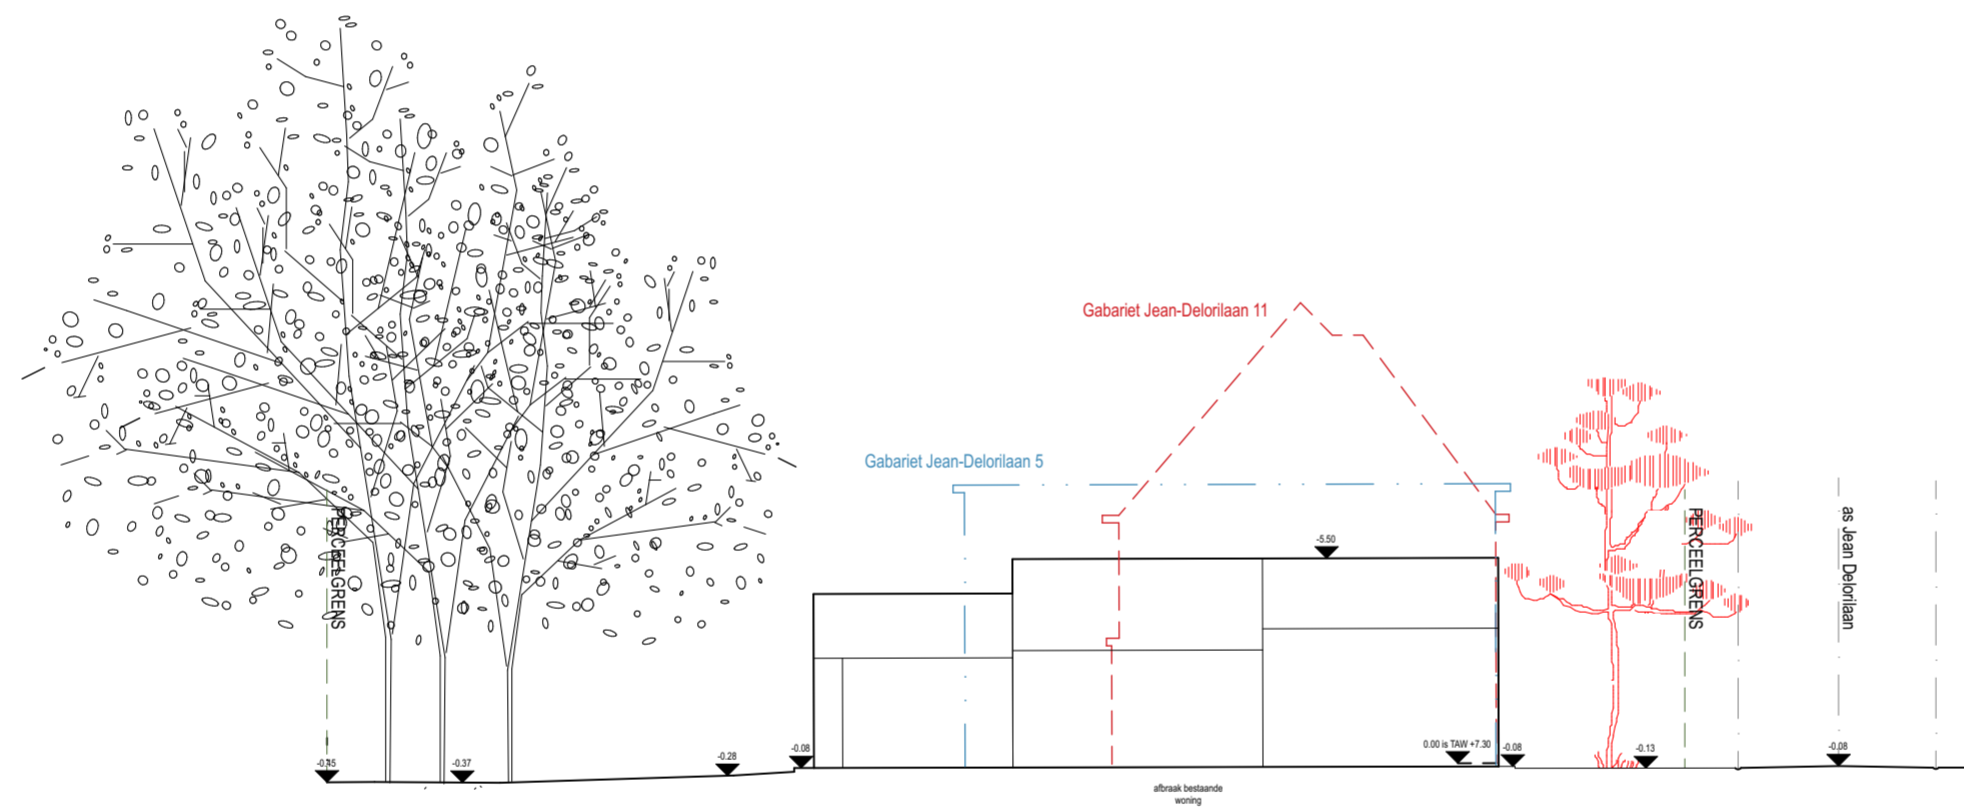

Delori

nieuwbouw ééngezinswoning

ADRESGEGEVENS

Jean Delorilaan 7 Gent
9000

Gent 21 afdeling / Gentbrugge 1 afdeling,
A258 - N2

FELT

Forelstraat 55b
B-9000 Gent

T +32 9 277 03 58
W www.felt.works

PLANINHOUD

Doorsnedes

Terreinprofiel B
schaal 1:200

BESTANDSNAAM

BA_055-Delori_S_B_T