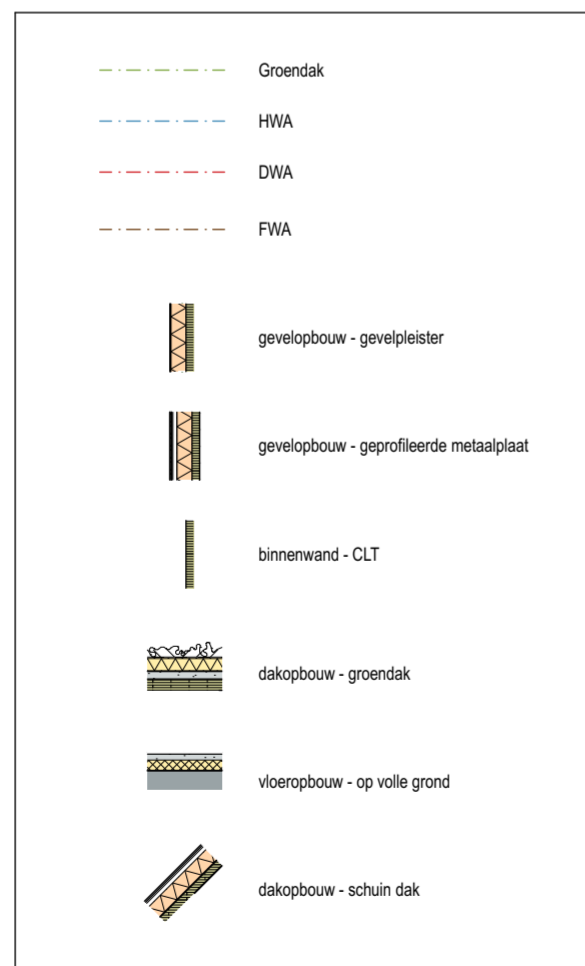

INPLANTING - nieuw

TERREINSNEDE - nieuw

GRONDPLANNEN EN SNEDES - nieuw

GEVELS - nieuw

1. pleisterwerk - wit
2. pleisterwerk glad - wit
3. plint cementering - grijs
4. aluminium schrijnwerk - wit
5. aluminium schrijnwerk - keramisch rood
6. geprofileerde staalplaat - keramisch rood
7. aluminium dakrand - keramisch rood
8. Stalen luifel - wit
9. PV-paneel
10. geprofileerde staalplaat - blauw

PLANINHOUD

Legendes N

Legendes

schaal 1:100

BESTANDSNAAM

BA_055-Delori_L_N_01