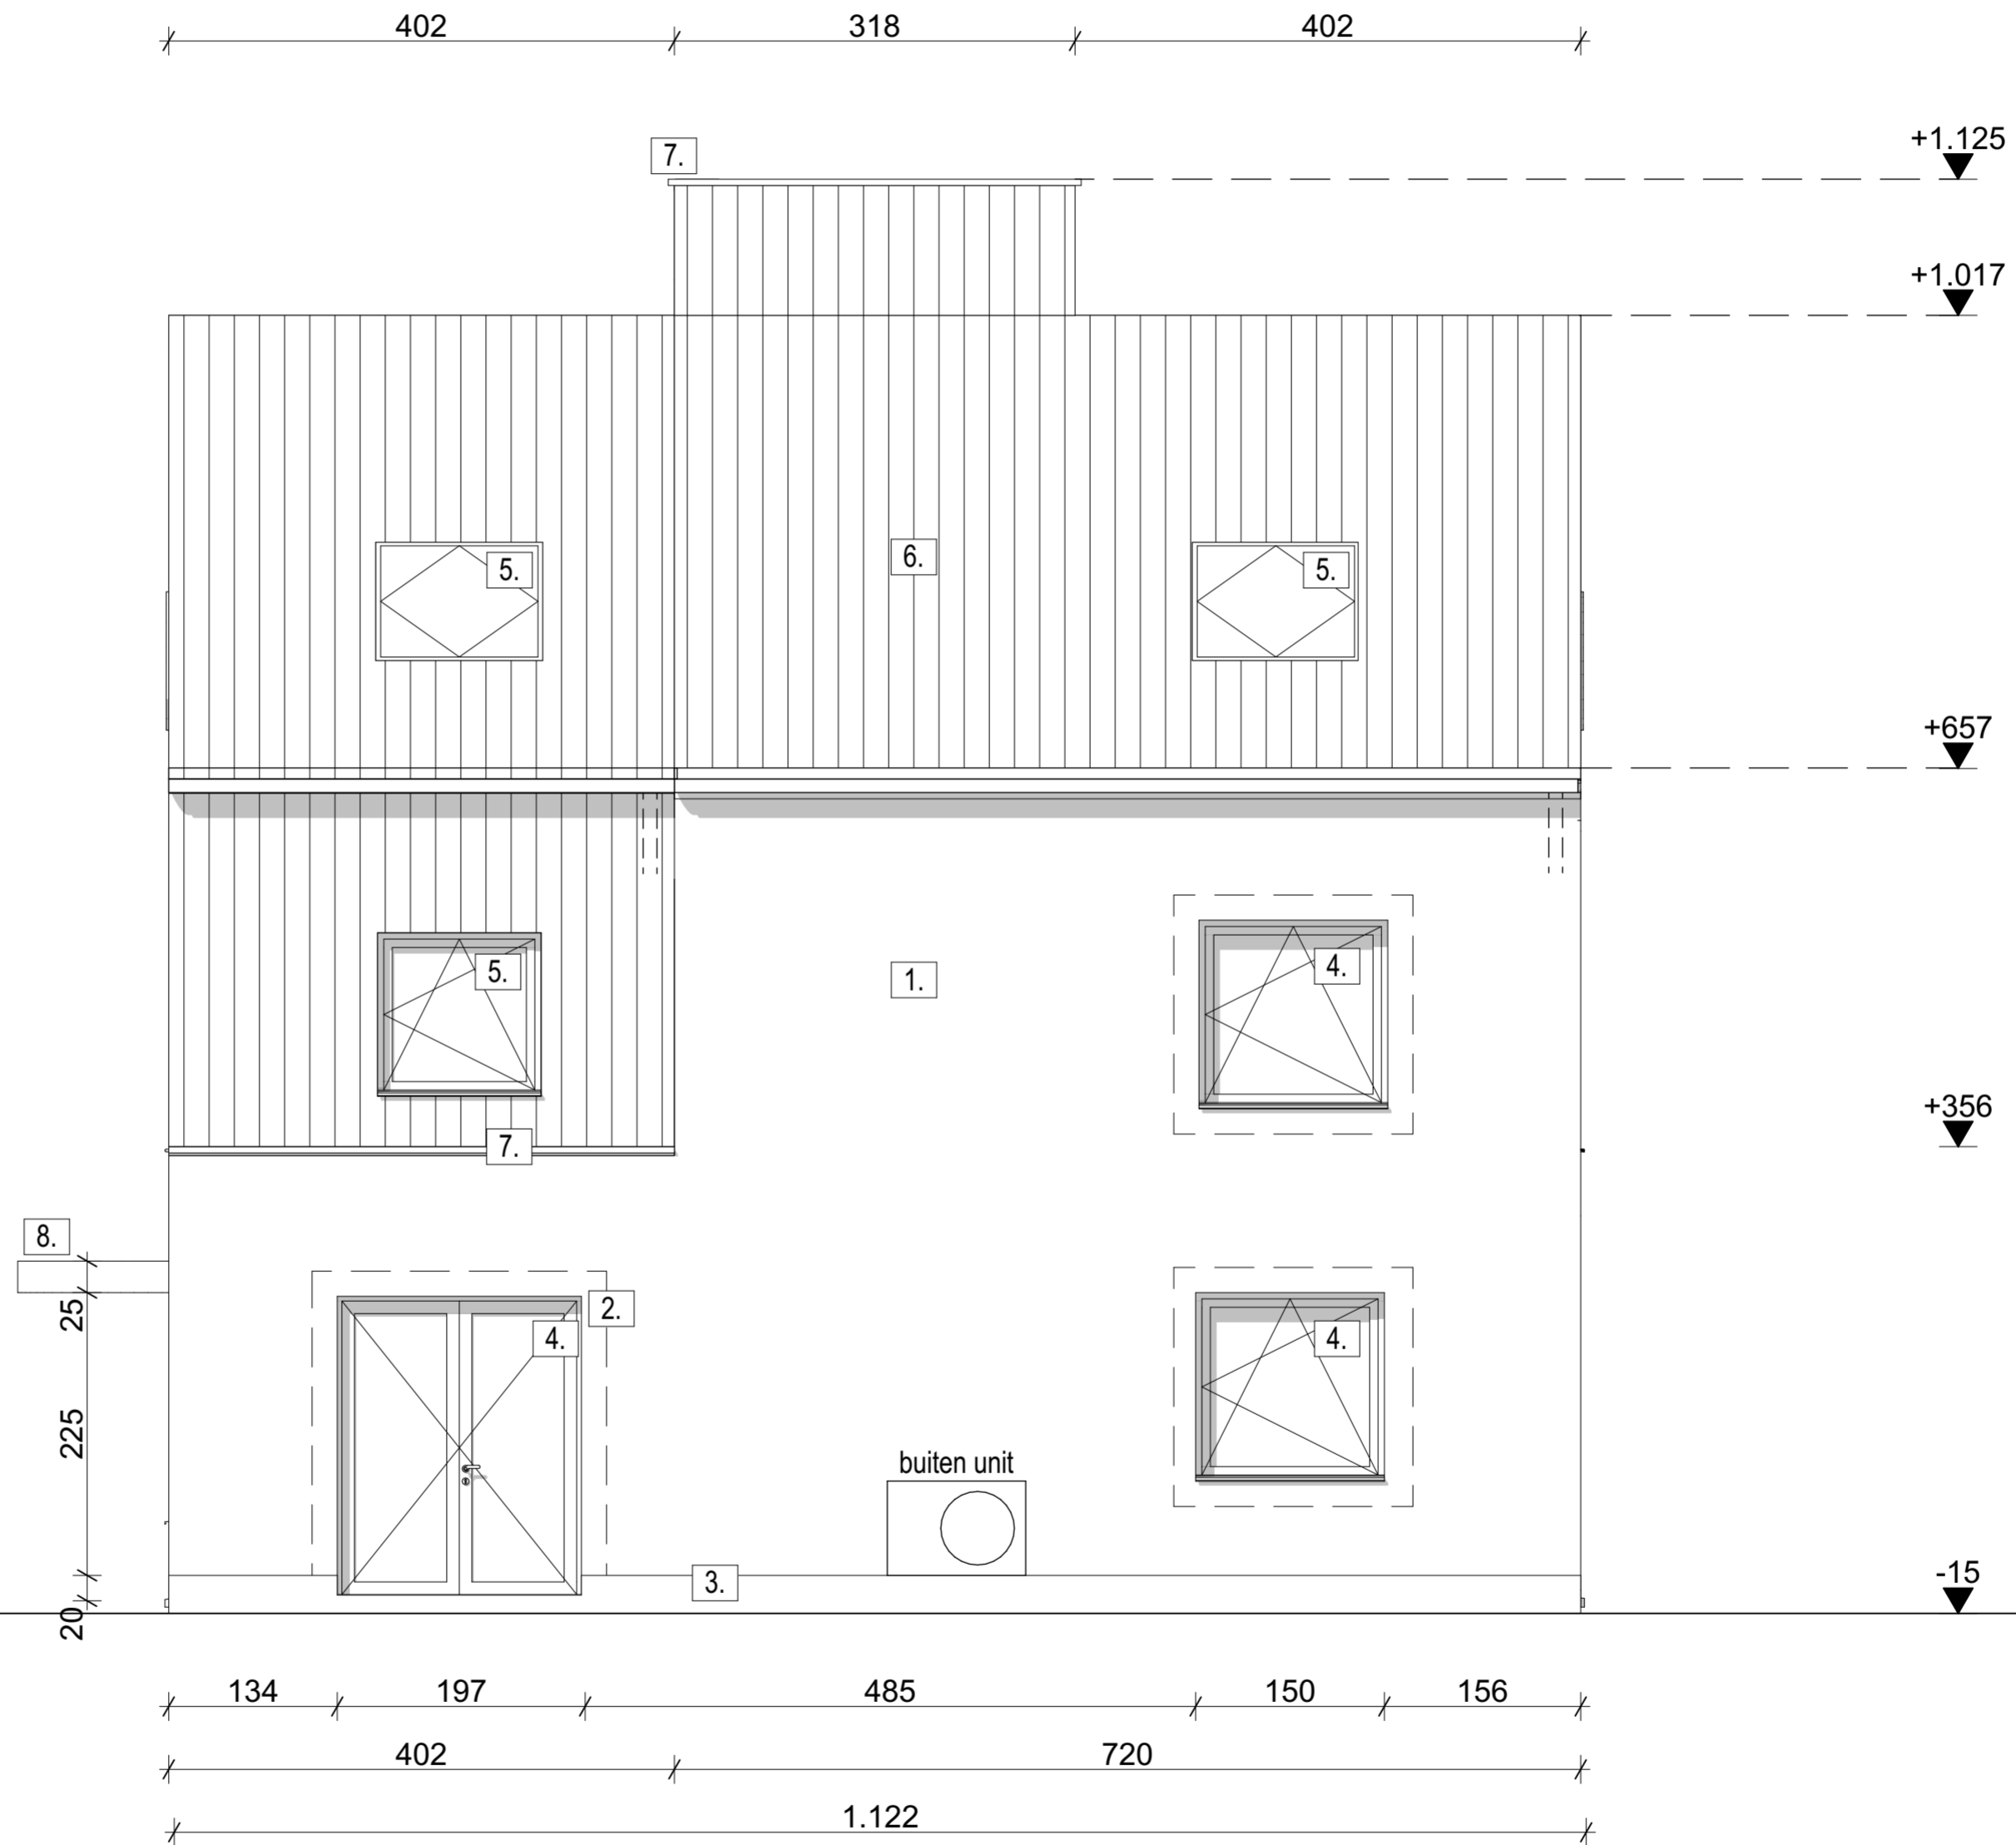

AS - JEAN DELORILAN

ROOILIJN

1. pleisterwerk - wit
2. pleisterwerk glad - wit
3. plint cementering - grijs
4. aluminium schrijnwerk - wit
5. aluminium schrijnwerk - keramisch rood
6. geprofileerde staalplaat - keramisch rood
7. aluminium dakrand - keramisch rood
8. Stalen luifel - wit
9. PV-paneel
10. geprofileerde staalplaat - blauw

**ZIE BIJZONDERE
VOORWAARDE(N)**

Rechtergevel - 1:50

Delori

nieuwbouw ééngezinswoning

ADRESGEGEVENS

Jean Delorilaan 7 Gent
9000

Gent 21 afdeling / Gentbrugge 1 afdeling.
A258 - N2

FELT

Forelstraat 55b
B-9000 Gent
T +32 9 277 03 58
W www.felt.works

PLANINHOUD

Gevels N

Rechtergevel
schaal 1:50

BESTANDSNAAM

BA_055-Delori_G_N_04