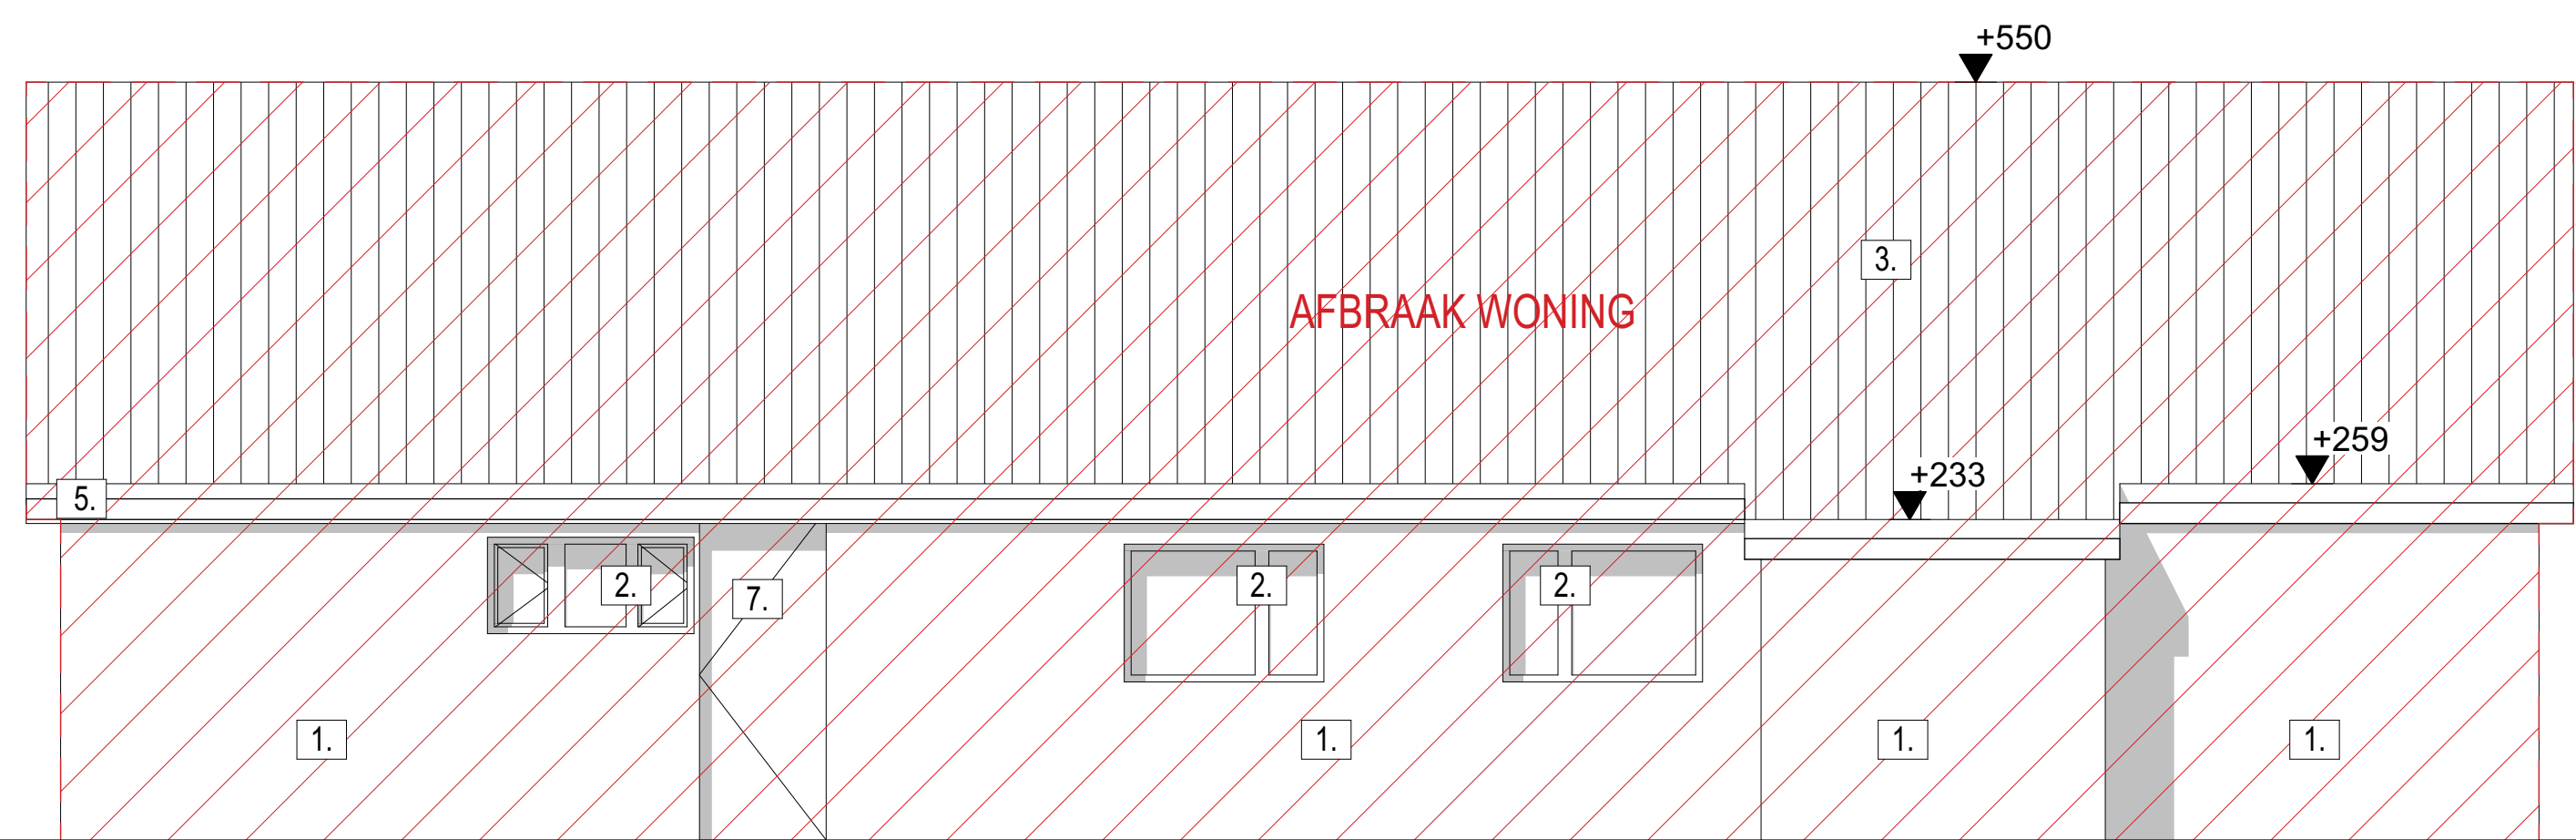

- 1. baksteen - zandkleurig
- 2. houten schrijnwerk - bruin
- 3. dakpan - keramisch rood-oranje
- 4. houten poort - bruin
- 5. bakgoot - gegalvaniseerd
- 6. beton
- 7. deur - hout

Rechtergevel - 1:50

Delori

nieuwbouw ééngesinswoning

ADRESGEGEVENS

Jean Delorilaan 7 Gent
9000
Gent 21 afdeling / Gentbrugge 1 afdeling,
A258 - N2

Forelstraat 55b
B-9000 Gent
T +32 9 277 03 58
W www.felt.works

PLANINHOUD

Gevels B

Rechtergevel
schaal 1:50

BESTANDSNAAM

BA_055-Delori_G_B_04