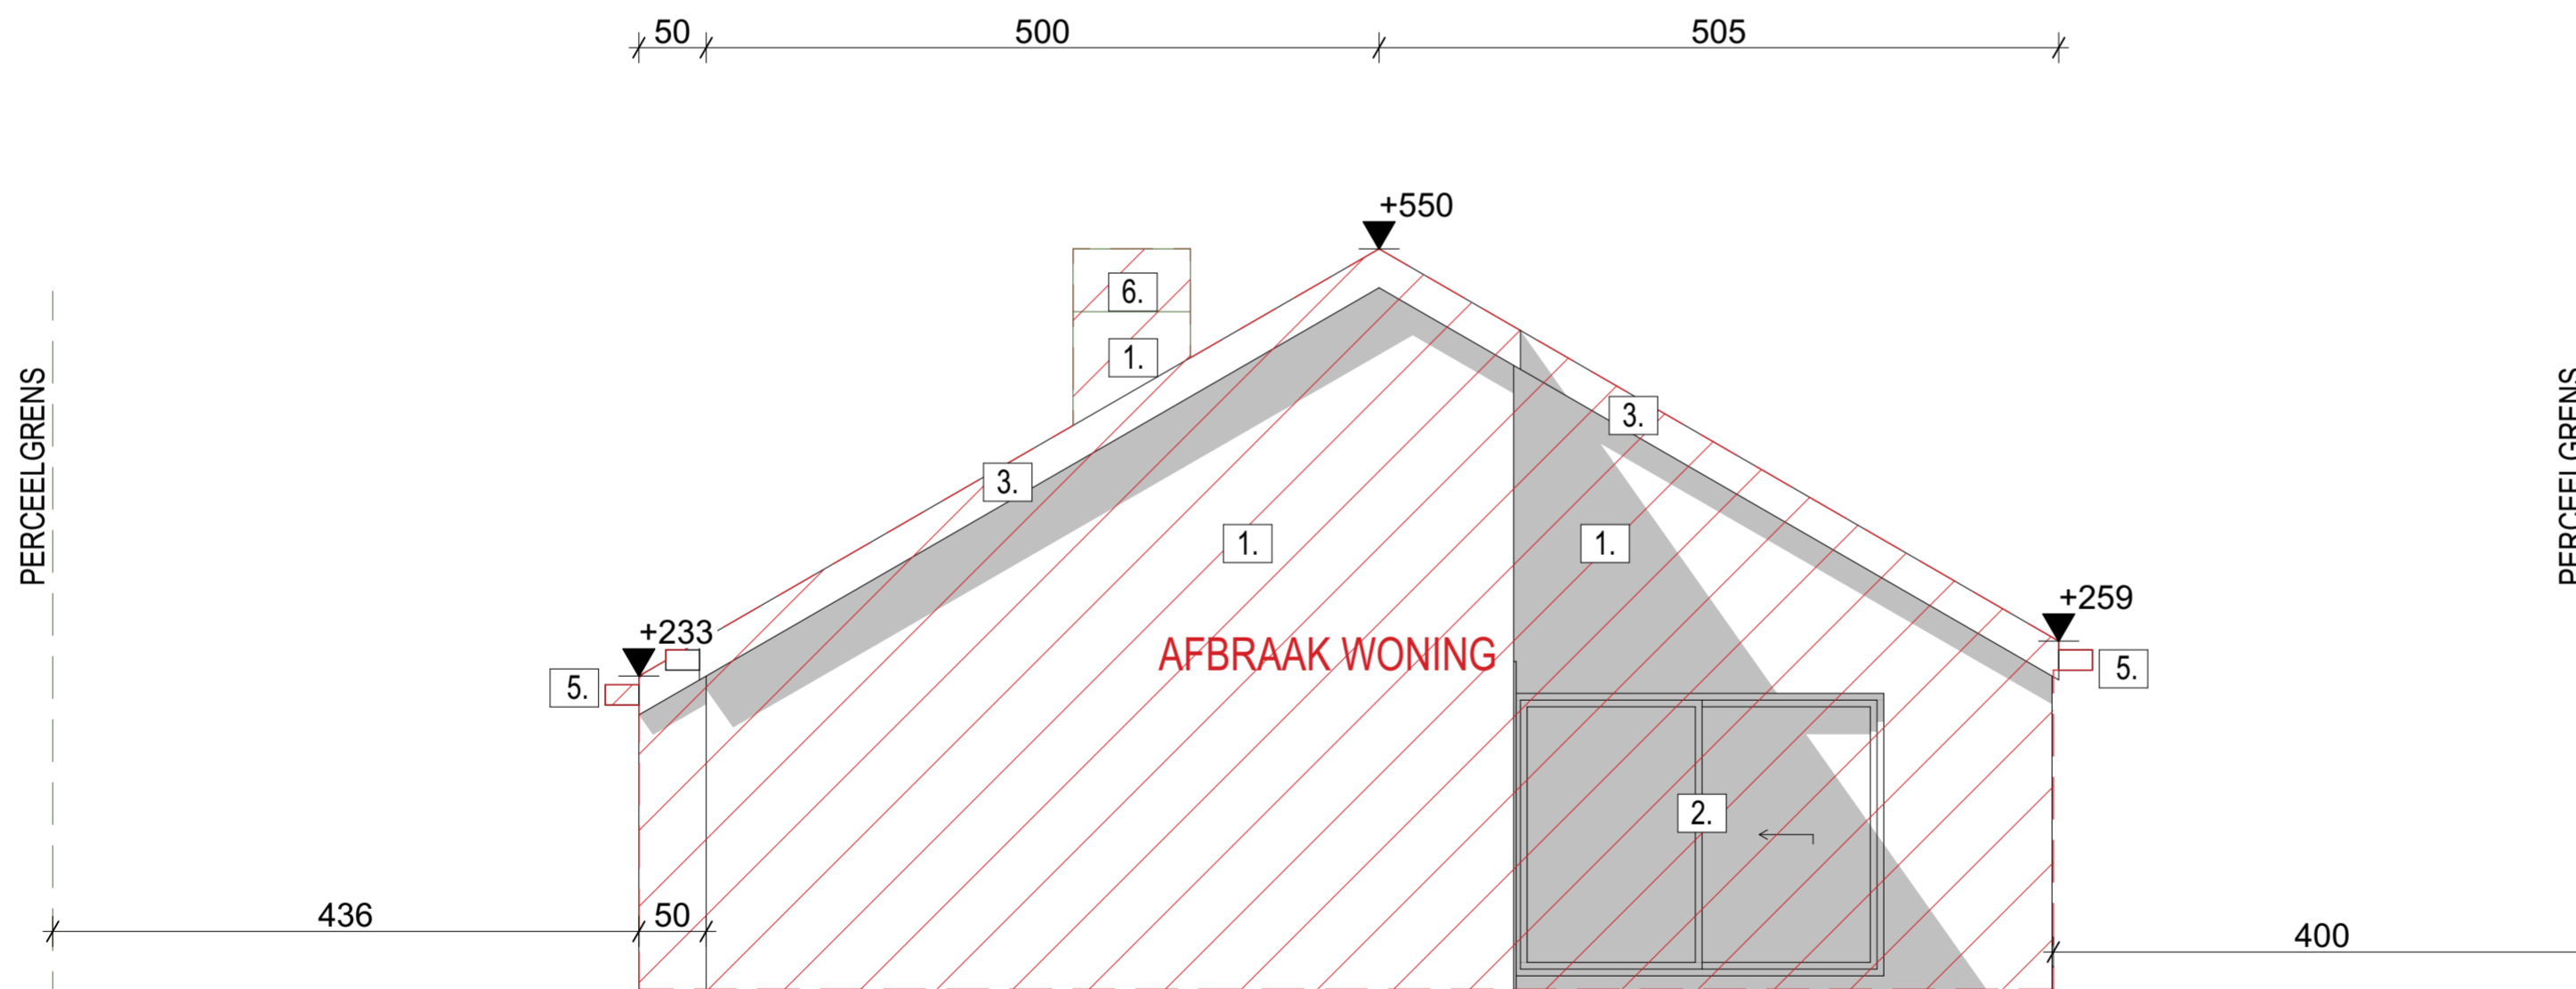

- 1. baksteen - zandkleurig
- 2. houten schrijnwerk - bruin
- 3. dakpan - keramisch rood-oranje
- 4. houten poort - bruin
- 5. bakgoot - gegalvaniseerd
- 6. beton
- 7. deur - hout

Achtergevel - 1:50

Delori

nieuwbouw ééngezinswoning

ADRESGEGEVENS

Jean Delorilaan 7 Gent
9000

Gent 21 afdeling / Gentbrugge 1 afdeling,
A258 - N2

FELT

Forelstraat 55b
B-9000 Gent
T +32 9 277 03 58
W www.felt.works

PLANINHOUD

Gevels B

Achtergevel
schaal 1:50

BESTANDSNAAM

BA_055-Delori_G_B_03