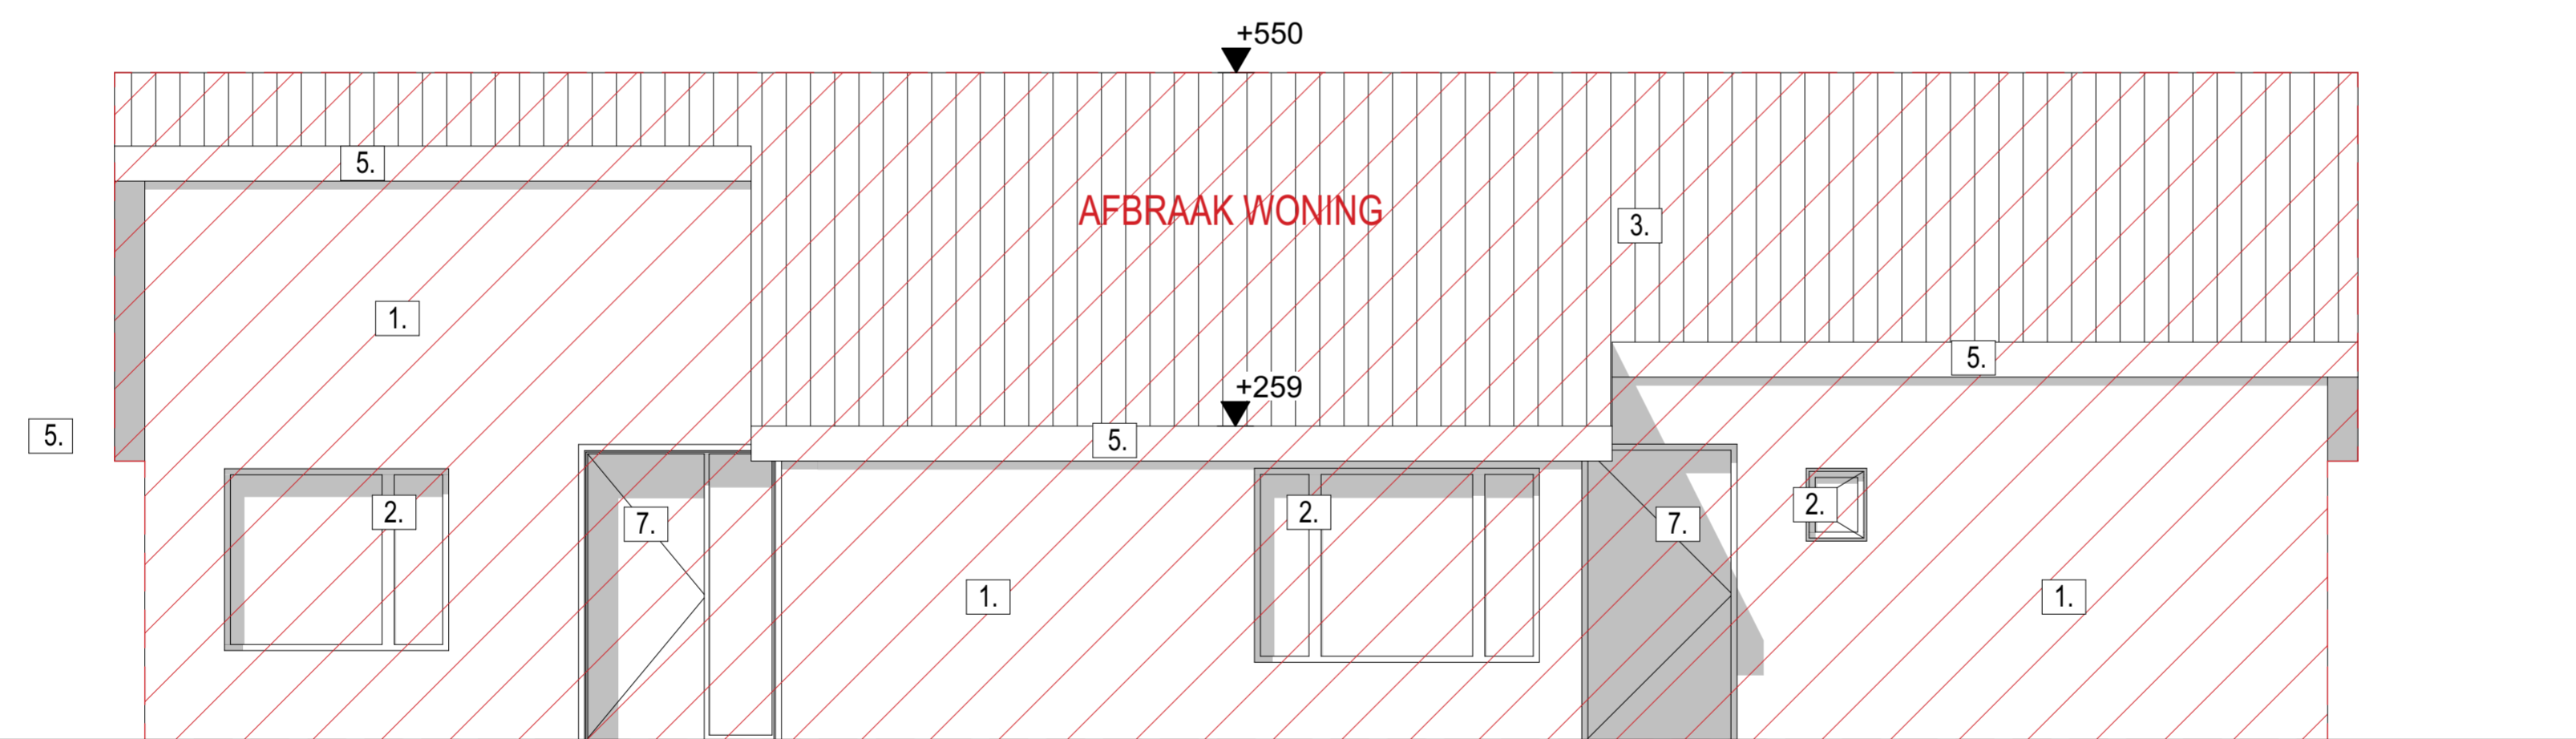

- 1. baksteen - zandkleurig
- 2. houten schrijnwerk - bruin
- 3. dakpan - keramisch rood-oranje
- 4. houten poort - bruin
- 5. bakgoot - gegalvaniseerd
- 6. beton
- 7. deur - hout

Linkergevel - 1:50