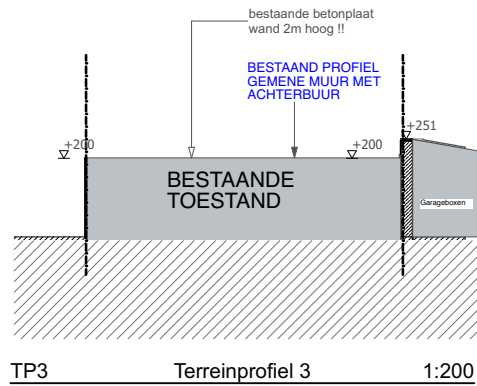

GEMENE MUUR MET ACHTERBUUR

architecten & ontwerpers cvba

T +32 (0)9 273 61 76 - info@durvontwerpers.be
kantoor: Tolhuislaan 159 | B 9000 Gent
admin.zetel: Perzikstraat 29 | B 9000 Gent
BTW: BE 0650 804 078

Alle maten zijn indicatief en dienen voor aanvang van de werken door de aannemer te worden gecontroleerd.
Stabiliteitswerken cfr studie ir, huidige plannen zijn hiervoor louter indicatief

bestaande toestand
Terreinprofiel 3

Dhr. Joos Dewulf & Mevr. Annika Buysse
Mimosastraat 90
9000 Gent

BA_mimosa_T_B_03

datum: 27/03/2024 schaal : 1:200