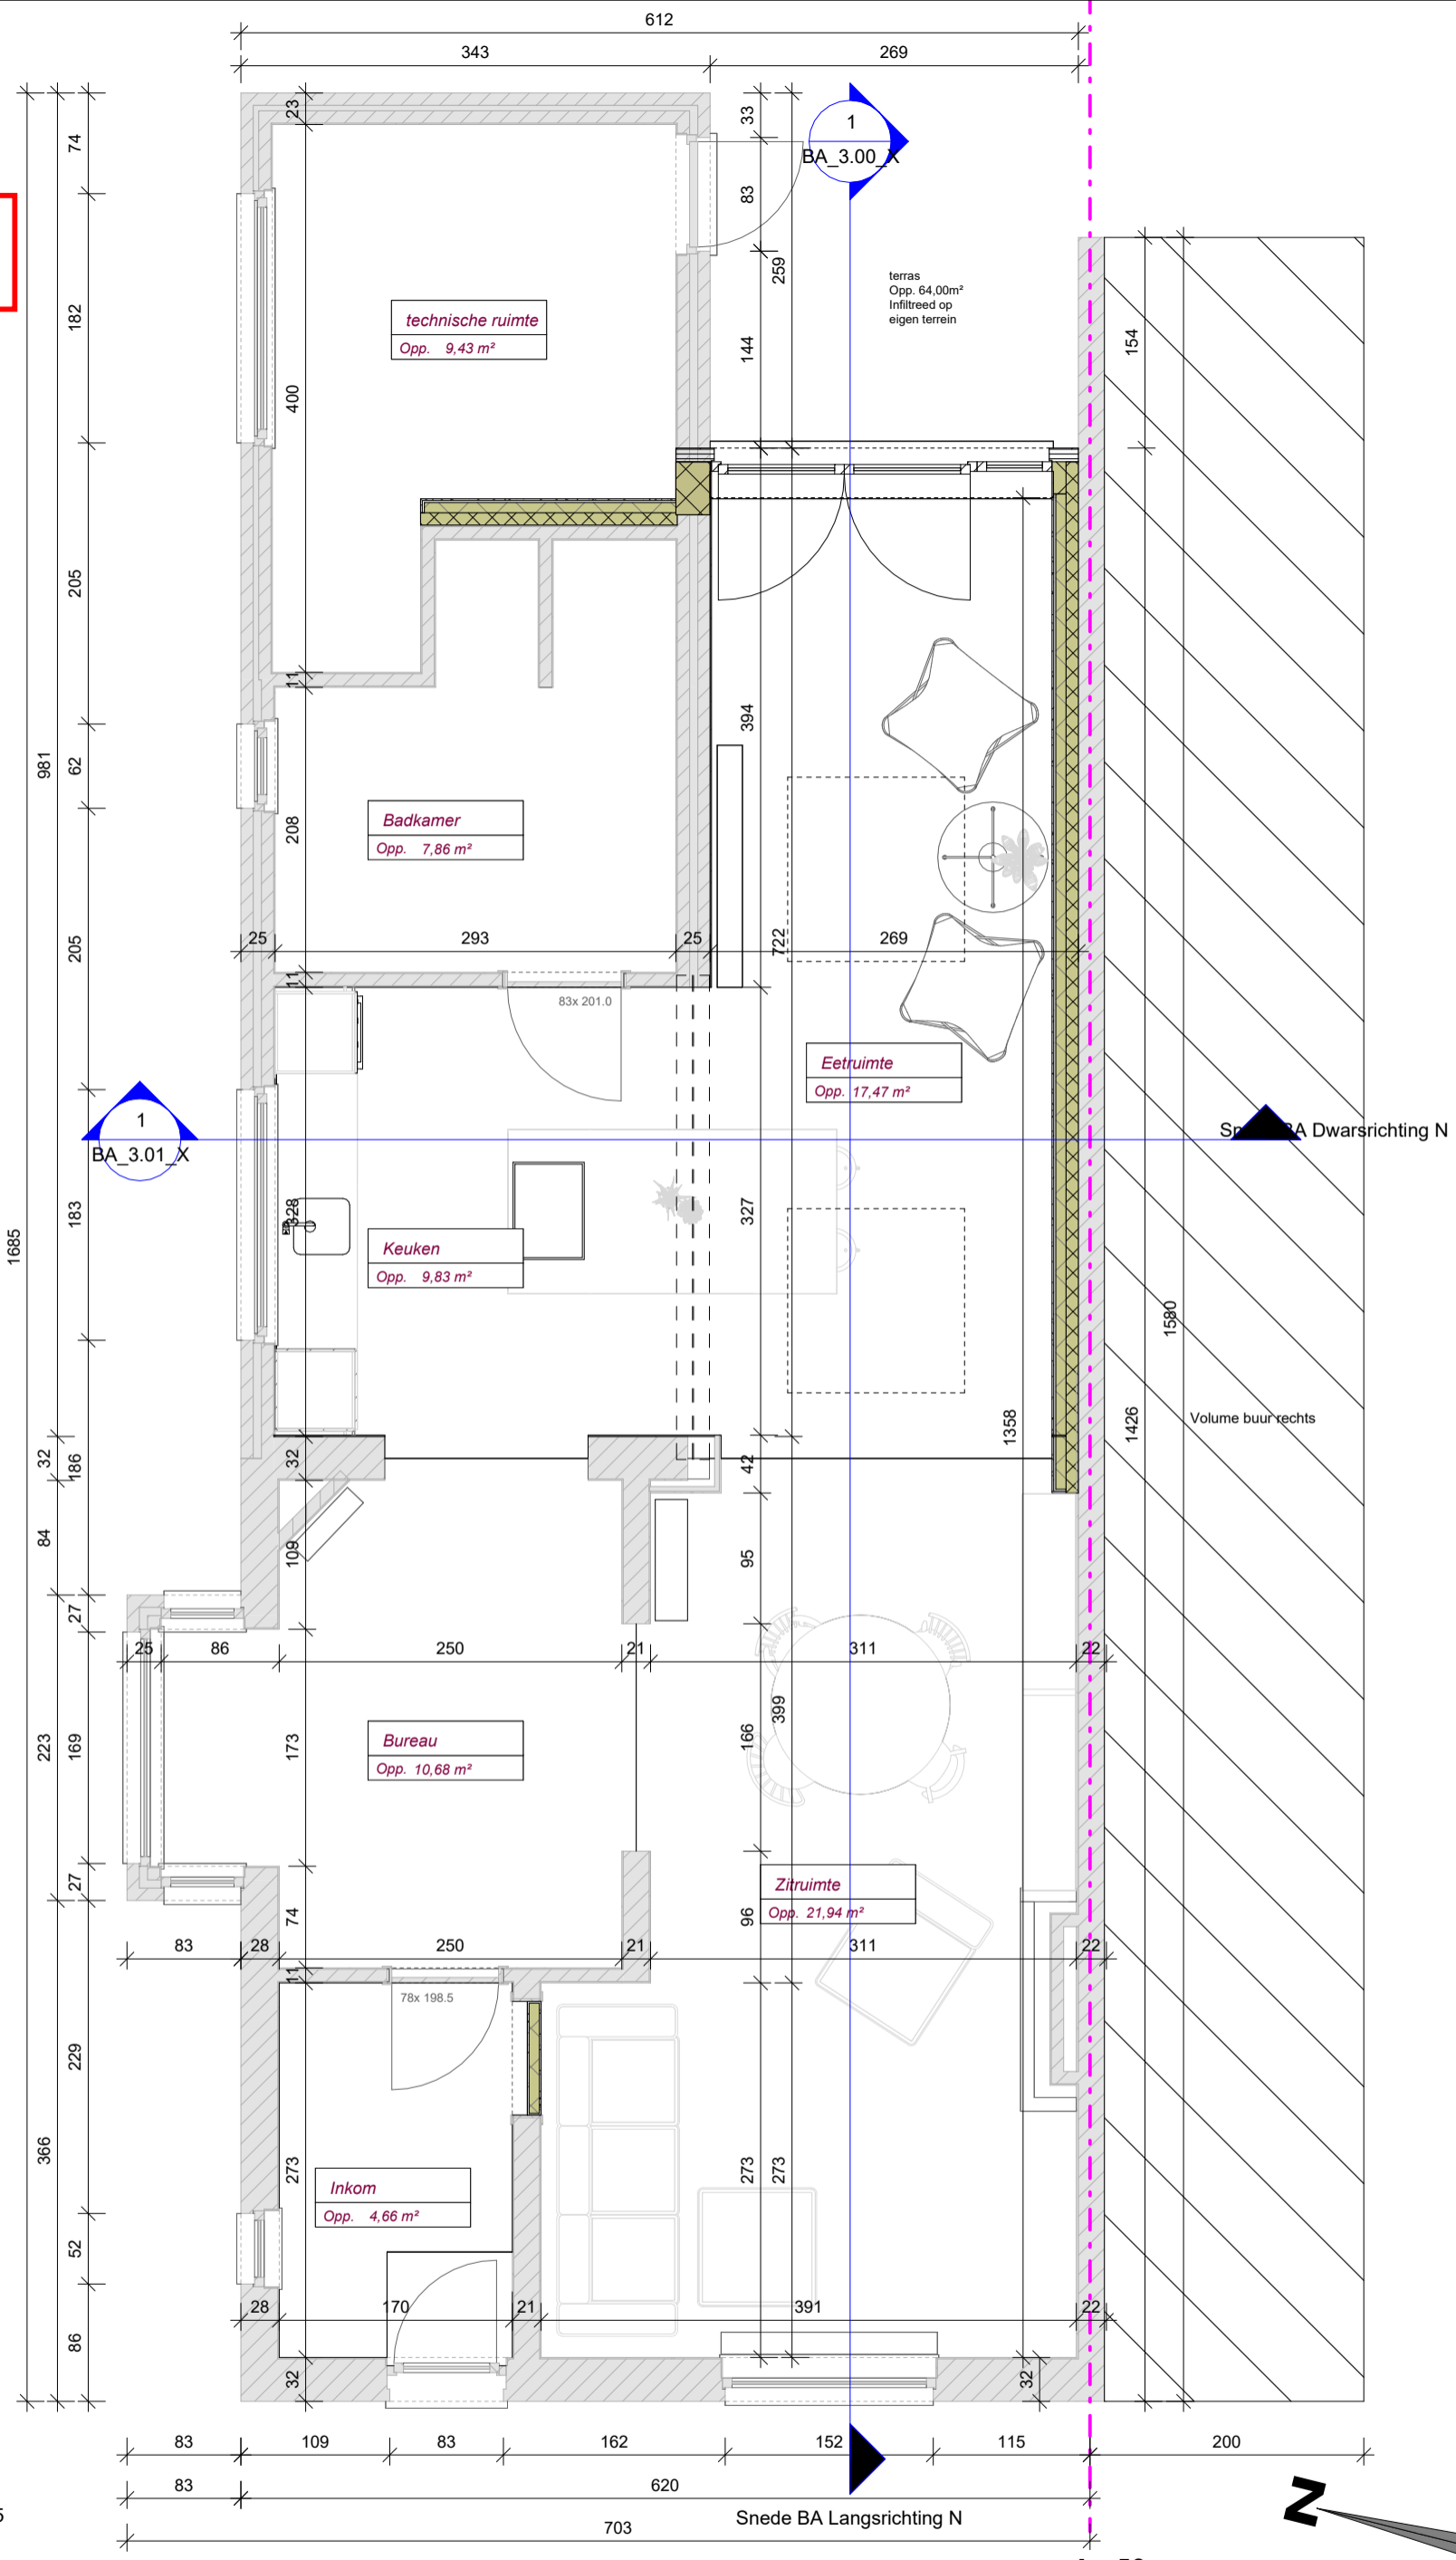

**ZIE BIJZONDERE
VOORWAARDE(N)**

BA_1.00_X P_N_1.00_Grondplan Gelijkvloers 1 : 50 op A3

Sfinx bouw & coördinatie
 Brusselssteenweg 173
 9050 Gent (Ledeberg)
 tel 09/232 02 50
 info@sfinx.be

Oprichtgever: Véronique L'Heureux
 Gerf Van Eechoute
 Adres bouwwerf: Hoppestraat 1
 B-9000 Gent

Projectfase:
 Architect: **Piet Vanwormhoudt**
 Opmerking:

datum afdruk 25-3-2024 11:36:22

"Afmetingen en gegevens op dit plan zijn benaderend. Voorschriften van stabiliteitsingenieur, WTCB, fabrikant en de meetstaat van Sfinx hebben voorrang op deze plannen. Bij onvolkomenheden of onduidelijkheden dient de architect en Sfinx geraadpleegd te worden vóór start van de uitvoering."